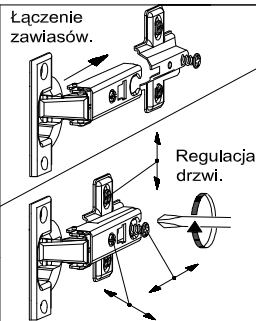

a	b	c	d	e	f	g	o	p	s	t
x 8	x 4	x 12	x 28	x 2	x 4				x 4	
x 5	x 12		x 1	x 36	x 2	x 60	x 3			x 8
j	k	l	m	n	h	i		r	w	z

Montaż stopki w dnie bryły.

Łączenie zawiasów.