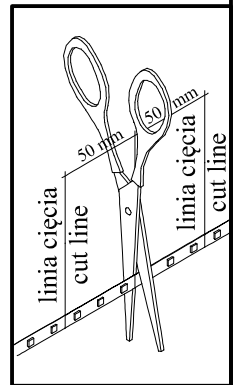

FR Cher client, si une pièce est manquante ou endommagée, veuillez marquer la pièce d'une croix sur la notice de montage et envoyer la avec votre réclamation.

BAG 3

BAG 1

BAG 2

Z106p
FRONT

OPCJA LED

OPCJA NOGI

OPCJA NOGI

OPCJA UCHWYTY

 U68 x2	 W3 Ø3x12 x4
--	--

1  

2 

3 

4 

B40