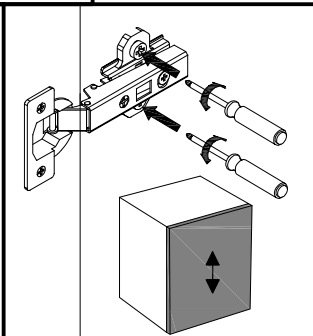

FR Cher client, si une pièce est manquante ou endommagée, veuillez marquer la pièce d'une croix sur la notice de montage et envoyer la avec votre réclamation.

BAG 3

BAG 1

BAG 2

Z106p
FRONT

OPCJA LED

OPCJA NOGI

OPCJA NOGI

OPCJA UCHWYTY

 U68 x2	 W3 Ø3x12 x4
--	--

1  

2 

3 

4 

B40