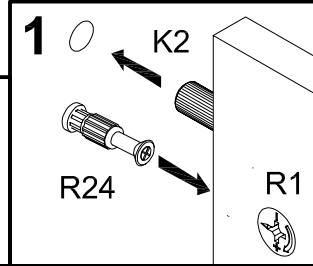

FR Cher client, si une pièce est manquante ou endommagée, veuillez marquer la pièce d'une croix sur la notice de montage et envoyer la avec votre réclamation.

BAG 3

BAG 1

BAG 2

Z106p
FRONT

OPCJA LED

OPCJA NOGI

OPCJA NOGI

OPCJA UCHWYTY

 U68 x2	 W3 Ø3x12 x4
--	--

1  

2 

3 

4 

B40