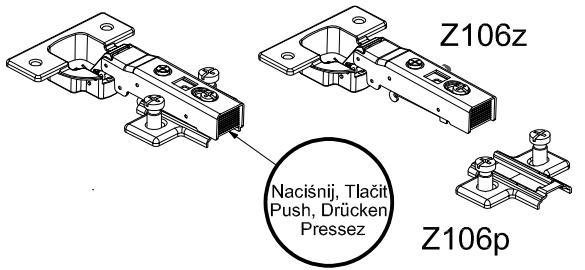

FR Cher client, si une pièce est manquante ou endommagée, veuillez marquer la pièce d'une croix sur la notice de montage et envoyer la avec votre réclamation.

BAG 3

BAG 1

BAG 2

Z106p
FRONT

OPCJA LED

OPCJA NOGI

OPCJA NOGI

OPCJA UCHWYTY

 U68 x2	 W3 Ø3x12 x4
--	--

1  

2 

3 

4 

B40