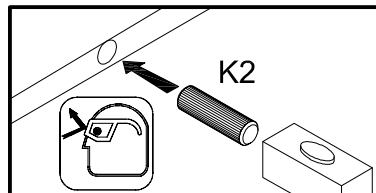

FR Cher client, si une pièce est manquante ou endommagée, veuillez marquer la pièce d'une croix sur la notice de montage et envoyer la avec votre réclamation.

BAG 3

BAG 1

BAG 2

Z106p
FRONT

OPCJA LED

OPCJA NOGI

OPCJA NOGI

OPCJA UCHWYTY

 U68 x2	 W3 Ø3x12 x4
--	--

1  

2 

3 

4 

B40