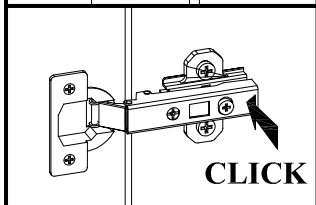

FR Cher client, si une pièce est manquante ou endommagée, veuillez marquer la pièce d'une croix sur la notice de montage et envoyer la avec votre réclamation.

BAG 3

BAG 1

BAG 2

Z106p
FRONT

OPCJA LED

OPCJA NOGI

OPCJA NOGI

OPCJA UCHWYTY

 U68 x2	 W3 Ø3x12 x4
--	--

1  

2 

3 

4 

B40