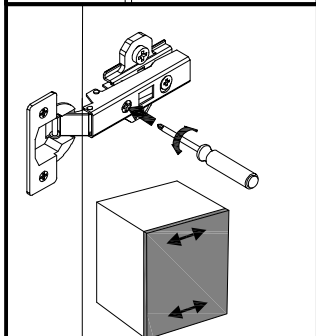

FR Cher client, si une pièce est manquante ou endommagée, veuillez marquer la pièce d'une croix sur la notice de montage et envoyer la avec votre réclamation.

BAG 3

BAG 1

BAG 2

Z106p
FRONT

OPCJA LED

OPCJA NOGI

OPCJA NOGI

OPCJA UCHWYTY

 U68 x2	 W3 Ø3x12 x4
--	--

1  

2 

3 

4 

B40