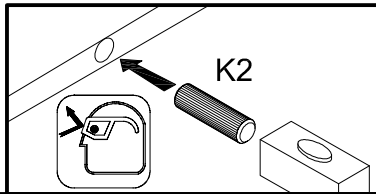

FR Cher client, si une pièce est manquante ou endommagée, veuillez marquer la pièce d'une croix sur la notice de montage et envoyer la avec votre réclamation.

BAG 3

BAG 1

BAG 2

Z106p
FRONT

OPCJA LED

OPCJA NOGI

OPCJA NOGI

OPCJA UCHWYTY

 U68 x2	 W3 Ø3x12 x4
--	--

1  

2 

3 

4 

B40