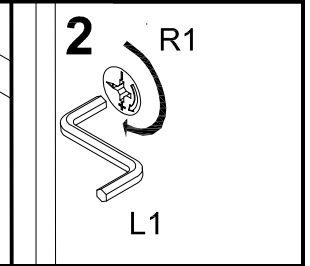

FR Cher client, si une pièce est manquante ou endommagée, veuillez marquer la pièce d'une croix sur la notice de montage et envoyer la avec votre réclamation.

BAG 3

BAG 1

BAG 2

Z106p
FRONT

OPCJA LED

OPCJA NOGI

OPCJA NOGI

OPCJA UCHWYTY

 U68 x2	 W3 Ø3x12 x4
--	--

1  

2 

3 

4 

B40