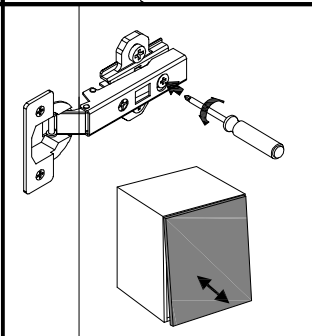

FR Cher client, si une pièce est manquante ou endommagée, veuillez marquer la pièce d'une croix sur la notice de montage et envoyer la avec votre réclamation.

BAG 3

BAG 1

BAG 2

Z106p
FRONT

OPCJA LED

OPCJA NOGI

OPCJA NOGI

OPCJA UCHWYTY

 U68 x2	 W3 Ø3x12 x4
--	--

1  

2 

3 

4 

B40