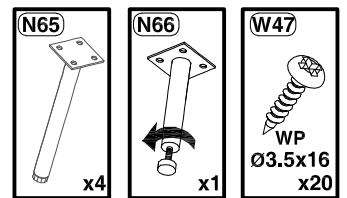

FR Cher client, si une pièce est manquante ou endommagée, veuillez marquer la pièce d'une croix sur la notice de montage et envoyer la avec votre réclamation.

BAG 3

BAG 1

BAG 2

Z106p
FRONT

OPCJA LED

OPCJA NOGI

OPCJA NOGI

OPCJA UCHWYTY

 U68 x2	 W3 Ø3x12 x4
--	--

1  

2 

3 

4 

B40