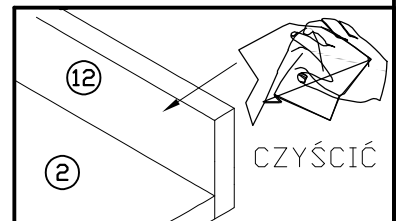

FR Cher client, si une pièce est manquante ou endommagée, veuillez marquer la pièce d'une croix sur la notice de montage et envoyer la avec votre réclamation.

BAG 3

BAG 1

BAG 2

Z106p
FRONT

OPCJA LED

OPCJA NOGI

OPCJA NOGI

OPCJA UCHWYTY

 U68 x2	 W3 Ø3x12 x4
--	--

1  

2 

3 

4 

B40