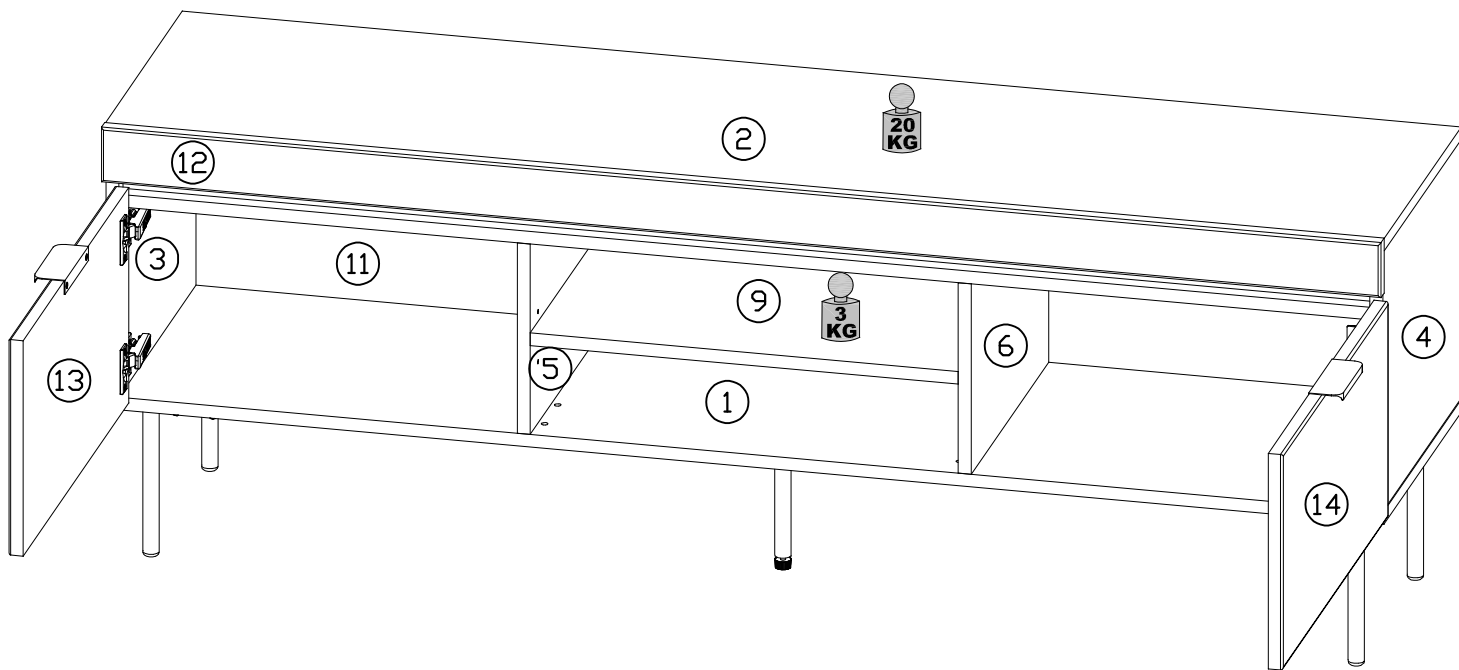

Do montażu potrzebne są:

Für die Montage dieser Type benötigen Sie:

For assembly you need:

Pour le montage, vous avez besoin de :

- (PL) INSTRUKCJA MONTAŻOWA
- (D) MONTAGENLEITUNG
- (GB) ASSEMBLY INSTRUCTIONS
- (SK) NÁVOD NA MONTÁŽ
- (CZ) MONTÁŽNÍ NÁVOD
- (IT) ISTRUZIONI DI ASSEMBLAGGIO
- (FR) NOTICE DE MONTAGE

PL Szanowny Kliencie. Gdyby brakowało jakiejś części lub była by uszkodzona, to proszę oznaczyć część krzyżykiem na instrukcji montażowej i przesłać instrukcję razem z reklamacją.

D Sehr geehrter Kunde. Sollte ein Teil fehlen oder beschädigt sein, kreuzen Sie bitte dieses deutlich auf der Montageanleitung an und schicken Sie zu uns ab.

GB Dear customer. Should there be any place missing or damaged, kindly mark this place clearly on the attached assembly instructions and return it to us.

SK Vážení zákazník, keby chýball nejaká časť, alebo by bola poškodená, označte ju prosím krížikom na montážnom návode a zašlite návod spolu s reklamáciou.

CZ Vážení zákazníku kdyby chyběla nějaká část nebo byla poškozená, označte ji prosím křížkem na montážním návodu a zašlete návod spolu s reklamací.

IT Gentile cliente. In caso di parti mancanti o danneggiate, contrassegnare la parte con una croce sulle istruzioni di montaggio e inviare le istruzioni insieme al reclamo

FR Cher client, si une pièce est manquante ou endommagée, veuillez marquer la pièce d'une croix sur la notice de montage et envoyer la avec votre réclamation.

BAG 3

BAG 1

BAG 2