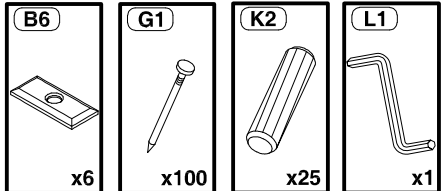

Do montażu potrzebne są:

Für die Montage dieser Type benötigen Sie:

For assembly you need:

Pour le montage, vous avez besoin de :

- (PL) INSTRUKCJA MONTAŻOWA
- (D) MONTAGENLEITUNG
- (GB) ASSEMBLY INSTRUCTIONS
- (SK) NÁVOD NA MONTÁŽ
- (CZ) MONTÁŽNÍ NÁVOD
- (IT) ISTRUZIONI DI ASSEMBLAGGIO
- (FR) NOTICE DE MONTAGE

PL Szanowny Kliencie. Gdyby brakowało jakiejś części lub była by uszkodzona, to proszę oznaczyć część krzyżykiem na instrukcji montażowej i przesłać instrukcję razem z reklamacją.

D Sehr geehrter Kunde. Sollte ein Teil fehlen oder beschädigt sein, kreuzen Sie bitte dieses deutlich auf der Montageanleitung an und schicken Sie zu uns ab.

GB Dear customer. Should there be any place missing or damaged, kindly mark this place clearly on the attached assembly instructions and return it to us.

SK Vážení zákazník, keby chýball nejaká časť, alebo by bola poškodená, označte ju prosím krížikom na montážnom návode a zašlite návod spolu s reklamáciou.

CZ Vážení zákazníku kdyby chyběla nějaká část nebo byla poškozená, označte ji prosím křížkem na montážním návodu a zašlete návod spolu s reklamací.

IT Gentile cliente. In caso di parti mancanti o danneggiate, contrassegnare la parte con una croce sulle istruzioni di montaggio e inviare le istruzioni insieme al reclamo

FR Cher client, si une pièce est manquante ou endommagée, veuillez marquer la pièce d'une croix sur la notice de montage et envoyer la avec votre réclamation.

BAG 3

BAG 1

BAG 2