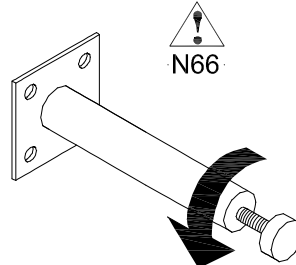

FR Cher client, si une pièce est manquante ou endommagée, veuillez marquer la pièce d'une croix sur la notice de montage et envoyer la avec votre réclamation.

BAG 3

BAG 1

BAG 2

Z106p
FRONT

OPCJA LED

OPCJA NOGI

OPCJA NOGI

OPCJA UCHWYTY

 U68 x2	 W3 Ø3x12 x4
--	--

1  

2 

3 

4 

B40