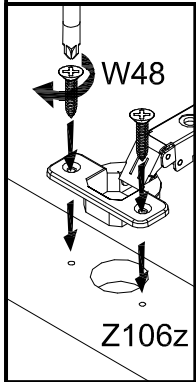

FR Cher client, si une pièce est manquante ou endommagée, veuillez marquer la pièce d'une croix sur la notice de montage et envoyer la avec votre réclamation.

BAG 3

BAG 1

BAG 2

Z106p
FRONT

OPCJA LED

OPCJA NOGI

OPCJA NOGI

OPCJA UCHWYTY

 U68 x2	 W3 Ø3x12 x4
--	--

1  

2 

3 

4 

B40