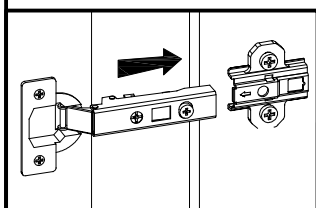

FR Cher client, si une pièce est manquante ou endommagée, veuillez marquer la pièce d'une croix sur la notice de montage et envoyer la avec votre réclamation.

BAG 3

BAG 1

BAG 2

Z106p
FRONT

OPCJA LED

OPCJA NOGI

OPCJA NOGI

OPCJA UCHWYTY

 U68 x2	 W3 Ø3x12 x4
--	--

1  

2 

3 

4 

B40