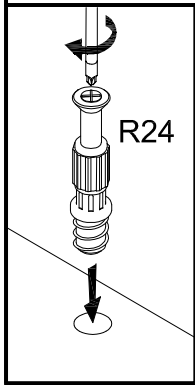

FR Cher client, si une pièce est manquante ou endommagée, veuillez marquer la pièce d'une croix sur la notice de montage et envoyer la avec votre réclamation.

BAG 3

BAG 1

BAG 2

Z106p
FRONT

OPCJA LED

OPCJA NOGI

OPCJA NOGI

OPCJA UCHWYTY

 U68 x2	 W3 Ø3x12 x4
--	--

1  

2 

3 

4 

B40