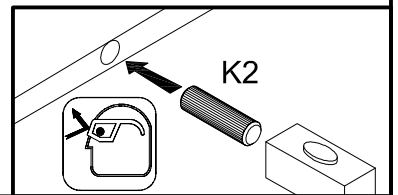

FR Cher client, si une pièce est manquante ou endommagée, veuillez marquer la pièce d'une croix sur la notice de montage et envoyer la avec votre réclamation.

BAG 3

BAG 1

BAG 2

Z106p
FRONT

OPCJA LED

OPCJA NOGI

OPCJA NOGI

OPCJA UCHWYTY

 U68 x2	 W3 Ø3x12 x4
--	--

1  

2 

3 

4 

B40