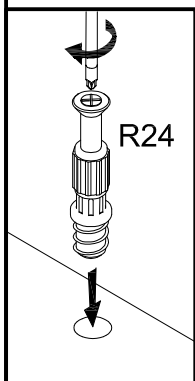

BAG 2

Z106 x4	W48 WS Ø4x13 x8
-----------------------	-------------------------------------

BAG 3

B40 x1	
----------------------	--

OPCJA LED

OPCJA NOGI

L

P