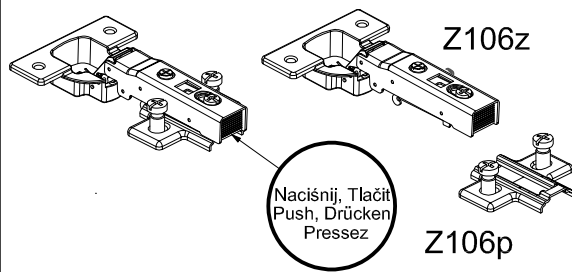

BAG 2

Z106 x4	W48 WS Ø4x13 x8
-----------------------	-------------------------------------

BAG 3

B40 x1	
----------------------	--

OPCJA LED

OPCJA NOGI

L

P