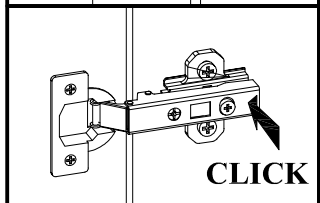

BAG 2

Z106 x4	W48 WS Ø4x13 x8
-----------------------	-------------------------------------

BAG 3

B40 x1	
----------------------	--

OPCJA LED

OPCJA NOGI

L

P