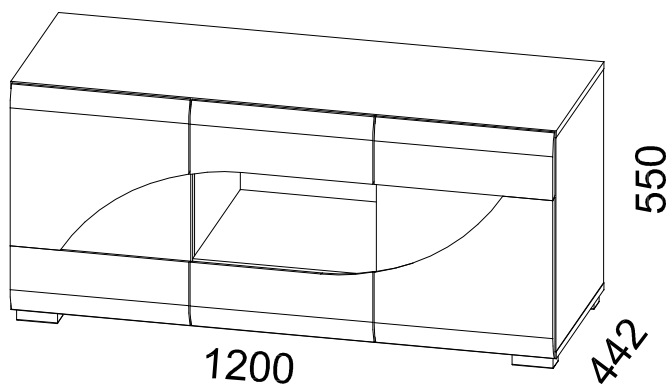

INSTRUKCJA MONTAŻU

FITTING-UP INSTRUCTION / AUFBAUANLEITUNG

MONTÁŽNÍ NÁVOD / MONTÁŽNY NÁVOD

Producent:
Restol sp. z o.o.
36-055 BRATKOWICE
www.restol.com.pl

Bryza BRTV-2

1200 x 550 x 442m/

POKYN pro ošetřování nábytku!