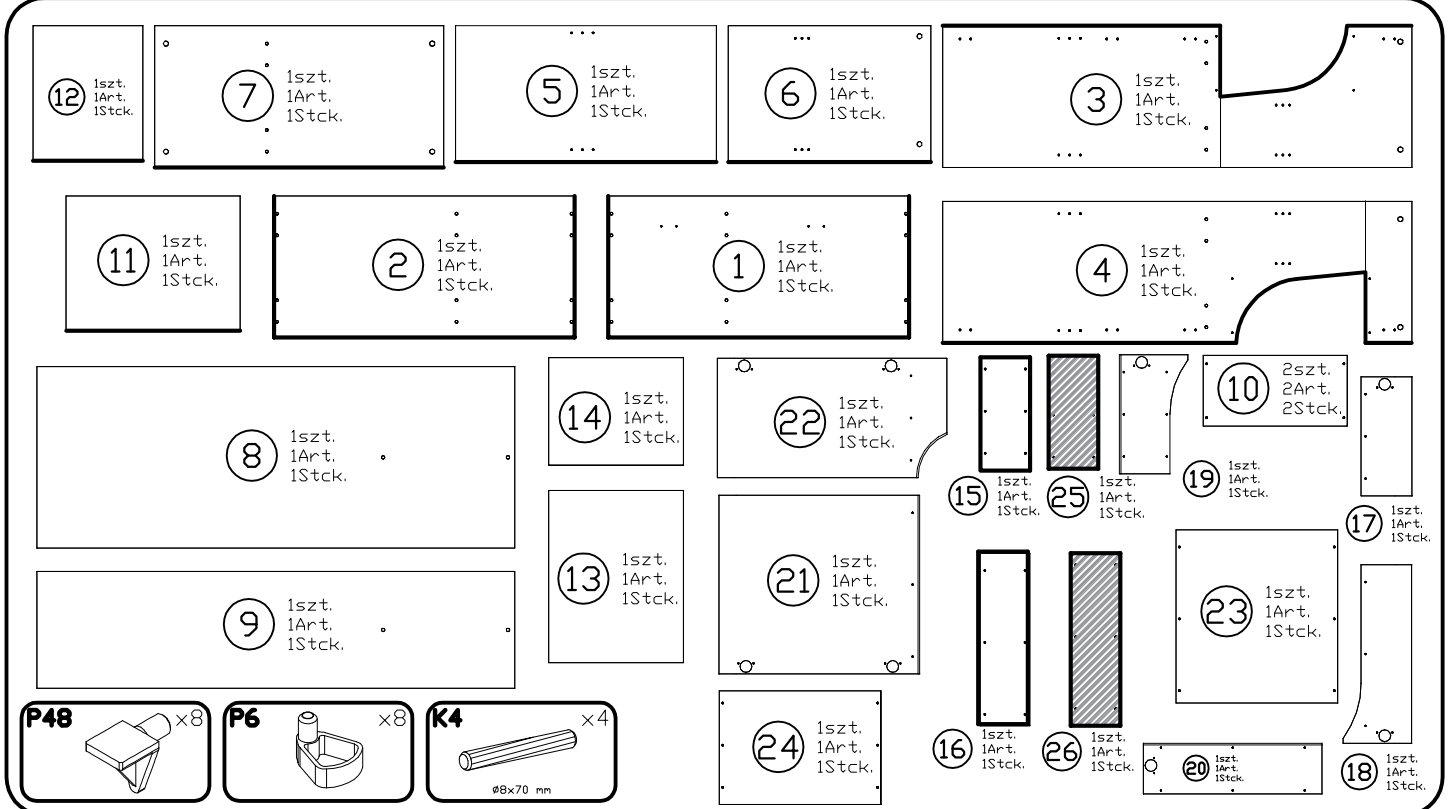

Bryza BRW-3

Do montażu potrzebne są:
 You need for fitting-up:
 Zur Montage werden Sie brauchen:
 K montáži jsou potřebné:
 Na montáž potrebujete:

PODCZAS MONTAŻU POSTĘPOWAĆ ZGODNIE Z INSTRUKCJĄ
 WHILE ASSEMBLING FOLLOW THE INSTRUCTION / MONTAGE LAUT DER AUFBAUANLEITUNG DURCHFÜHREN
 PŘI MONTÁŽI POSTUPOVAT PODLE NÁVODU / PRI MONTÁŽI POSTUPOJTE PODĽA NÁVODU