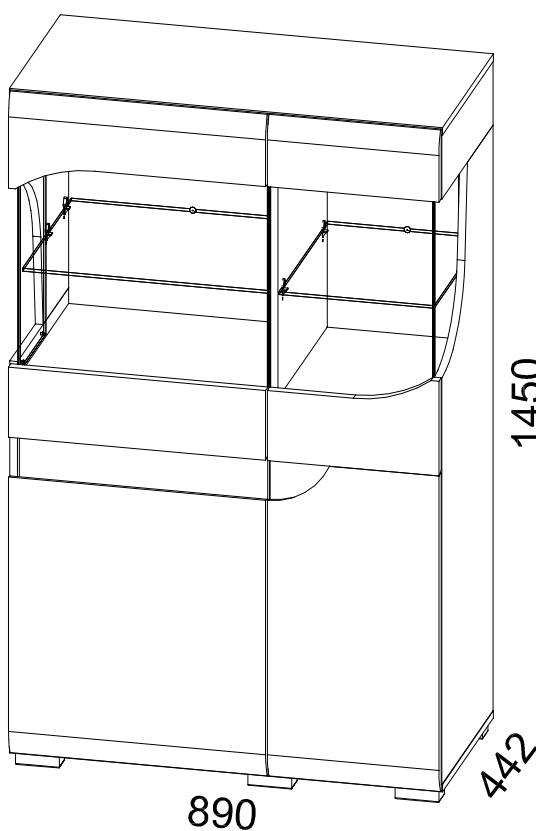

INSTRUKCJA MONTAŻU

FITTING-UP INSTRUCTION / AUFBAUANLEITUNG
MONTÁŽNÍ NÁVOD / MONTÁŽNY NÁVOD

Producent:
Restol sp. z o.o.
36-055 BRATKOWICE
www.restol.com.pl

Bryza BRW-3

890 x 1450 x 442 /mm/

POKYN pro ošetřování nábytku!