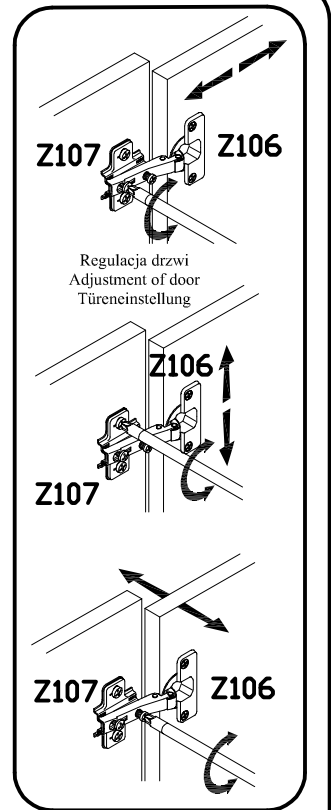

6 Bryza BRW-3