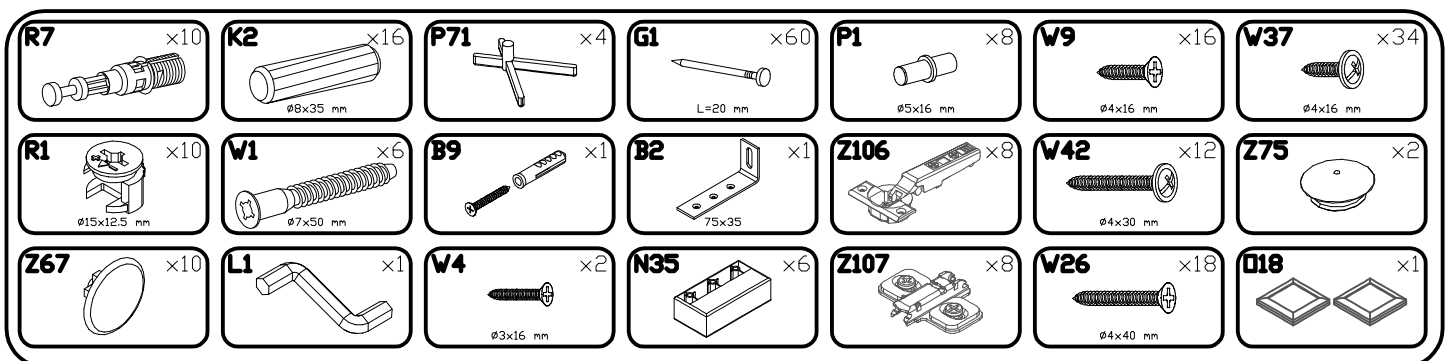

Bryza BRW-3

Do montażu potrzebne są:
 You need for fitting-up:
 Zur Montage werden Sie brauchen:
 K montáži jsou potřebné:
 Na montáž potrebujete:

PODCZAS MONTAŻU POSTĘPOWAĆ ZGODNIE Z INSTRUKCJĄ
 WHILE ASSEMBLING FOLLOW THE INSTRUCTION / MONTAGE LAUT DER AUFBAUANLEITUNG DURCHFÜHREN
 PŘI MONTÁŽI POSTUPOVAT PODLE NÁVODU / PRI MONTÁŽI POSTUPOJTE PODĽA NÁVODU