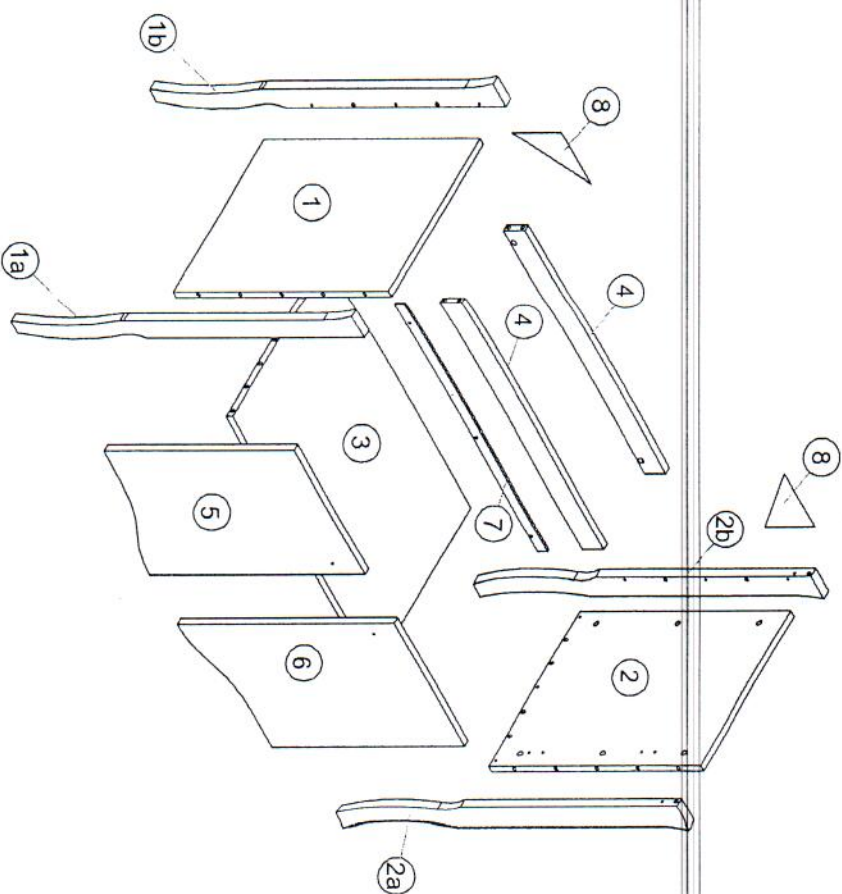

ELISABETH 820

Szafka pod umywalkę 60

PRODUKT POLSKI

Wskazówka dotycząca pielęgnacji

Proszę czyścić tylko suchą lub lekko wilgotną szmatką do kurzu. Nie używać żadnych środków chemicznych!

A	 x22	B	 Ø15 x18	C	 Ø8x32 x16	D	 x1	E	 x4
F	 x4	G	 3.5x13 x12	H	 x2	J	 MAx22 x2	K	 x12
L	 x2	B1	 Ø12 x4	N	 x20	P	 3.5x16 x3		

1

A x16

2

A x6

D x1

C x8

3

D x1

C x8

4

B x12

- 517 -

- 617 -

9

10