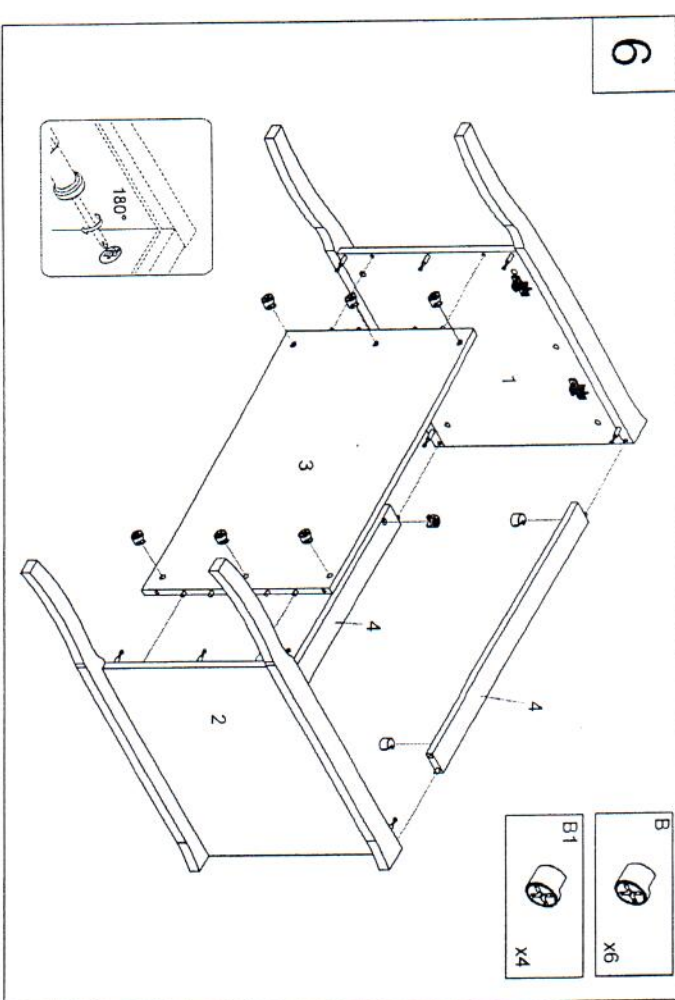

ELISABETH 820

Szafka pod umywalkę 60

PRODUKT POLSKI

Wskazówka dotycząca pielęgnacji

Proszę czyścić tylko suchą lub lekko wilgotną szmatką do kurzu. Nie używać żadnych środków chemicznych!

A	 x22	B	 Ø15 x18	C	 Ø8x32 x16	D	 x1	E	 x4
F	 x4	G	 3.5x13 x12	H	 x2	J	 MAx22 x2	K	 x12
L	 x2	B1	 Ø12 x4	N	 x20	P	 3.5x16 x3		

1

A x16

2

A x6

D x1

C x8

3

D x1

C x8

4

B x12

- 517 -

- 617 -

9

10