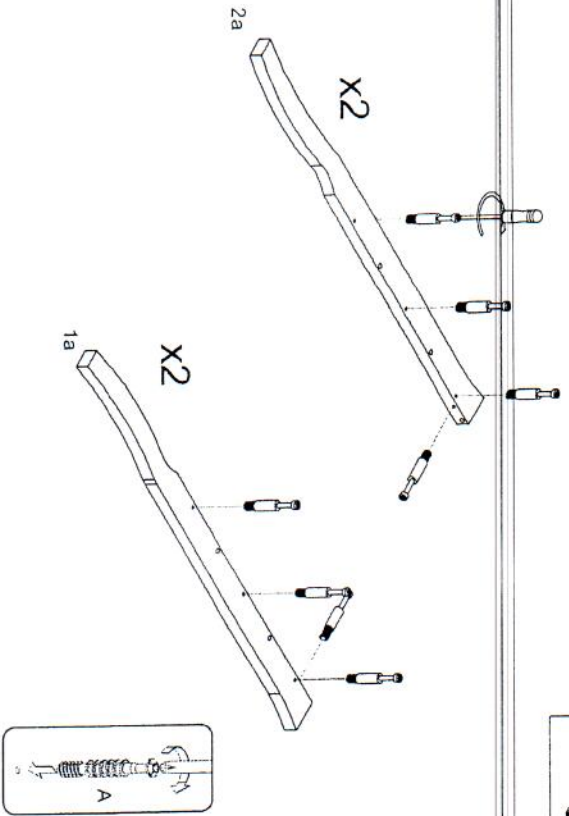

ELISABETH 820

Szafka pod umywalkę 60

PRODUKT POLSKI

Wskazówka dotycząca pielęgnacji

Proszę czyścić tylko suchą lub lekko wilgotną szmatką do kurzu. Nie używać żadnych środków chemicznych!

A	 x22	B	 Ø15 x18	C	 Ø8x32 x16	D	 x1	E	 x4
F	 x4	G	 3.5x13 x12	H	 x2	J	 MAx22 x2	K	 x12
L	 x2	B1	 Ø12 x4	N	 x20	P	 3.5x16 x3		

1

A x16

2

A x6

D x1

C x8

3

D x1

C x8

4

B x12

- 517 -

- 617 -

9

10