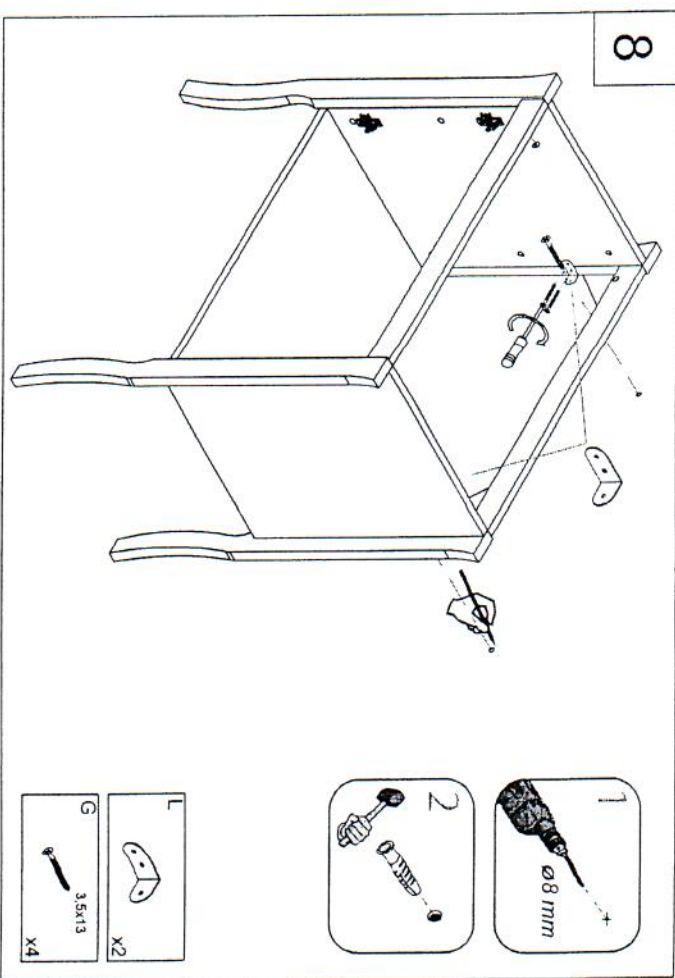

ELISABETH 820

Szafka pod umywalkę 60

PRODUKT POLSKI

Wskazówka dotycząca pielęgnacji

Proszę czyścić tylko suchą lub lekko wilgotną szmatką do kurzu. Nie używać żadnych środków chemicznych!

A	 x22	B	 Ø15 x18	C	 Ø8x32 x16	D	 x1	E	 x4
F	 x4	G	 3.5x13 x12	H	 x2	J	 MAx22 x2	K	 x12
L	 x2	B1	 Ø12 x4	N	 x20	P	 3.5x16 x3		

1

A x16

2

A x6

D x1

C x8

3

D x1

C x8

4

B x12

- 517 -

- 617 -

9

10