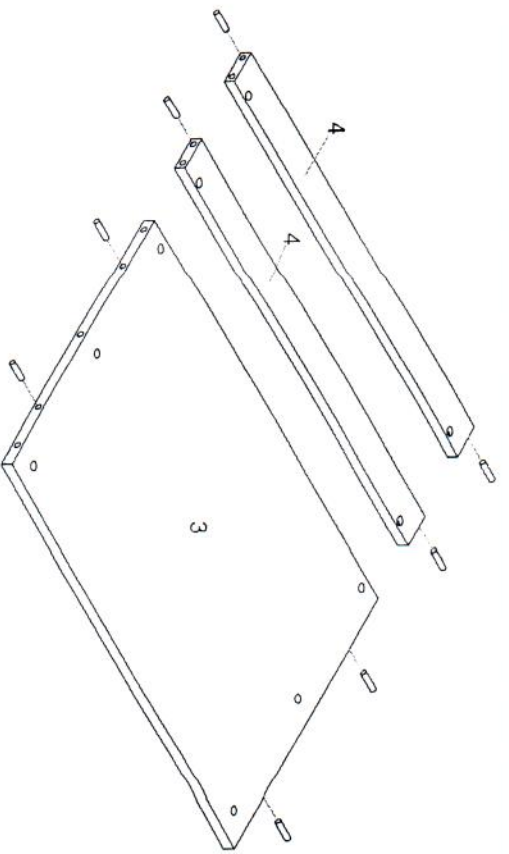

ELISABETH 820

Szafka pod umywalkę 60

PRODUKT POLSKI

Wskazówka dotycząca pielęgnacji

Proszę czyścić tylko suchą lub lekko wilgotną szmatką do kurzu. Nie używać żadnych środków chemicznych!

A	 x22	B	 Ø15 x18	C	 Ø8x32 x16	D	 x1	E	 x4
F	 x4	G	 3.5x13 x12	H	 x2	J	 MAx22 x2	K	 x12
L	 x2	B1	 Ø12 x4	N	 x20	P	 3.5x16 x3		

1

A x16

2

A x6

D x1

C x8

3

D x1

C x8

4

B x12

- 517 -

- 617 -

9

10