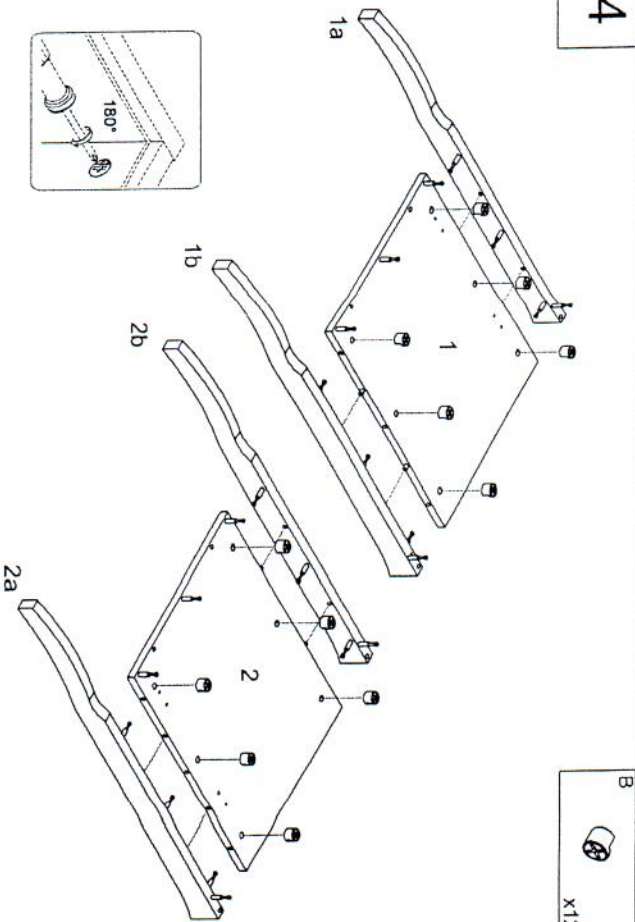

ELISABETH 820

Szafka pod umywalkę 60

PRODUKT POLSKI

Wskazówka dotycząca pielęgnacji

Proszę czyścić tylko suchą lub lekko wilgotną szmatką do kurzu. Nie używać żadnych środków chemicznych!

A	 x22	B	 Ø15 x18	C	 Ø8x32 x16	D	 x1	E	 x4
F	 x4	G	 3.5x13 x12	H	 x2	J	 MAx22 x2	K	 x12
L	 x2	B1	 Ø12 x4	N	 x20	P	 3.5x16 x3		

1

A x16

2

A x6

D x1

C x8

3

D x1

C x8

4

B x12

- 517 -

- 617 -

9

10