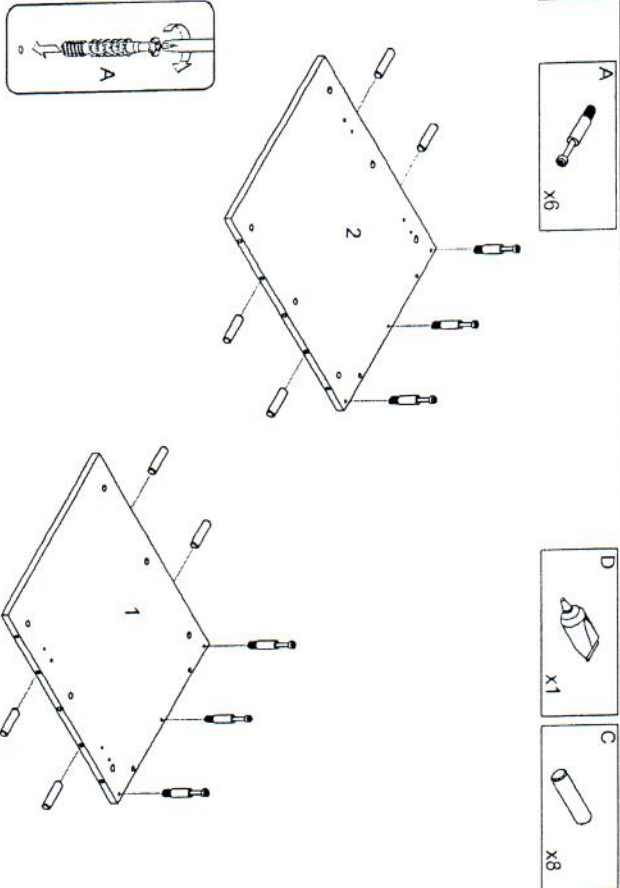

ELISABETH 820

Szafka pod umywalkę 60

PRODUKT POLSKI

Wskazówka dotycząca pielęgnacji

Proszę czyścić tylko suchą lub lekko wilgotną szmatką do kurzu. Nie używać żadnych środków chemicznych!

A	 x22	B	 Ø15 x18	C	 Ø8x32 x16	D	 x1	E	 x4
F	 x4	G	 3.5x13 x12	H	 x2	J	 MAx22 x2	K	 x12
L	 x2	B1	 Ø12 x4	N	 x20	P	 3.5x16 x3		

1

A x16

2

A x6

D x1

C x8

3

D x1

C x8

4

B x12

- 517 -

- 617 -

9

10