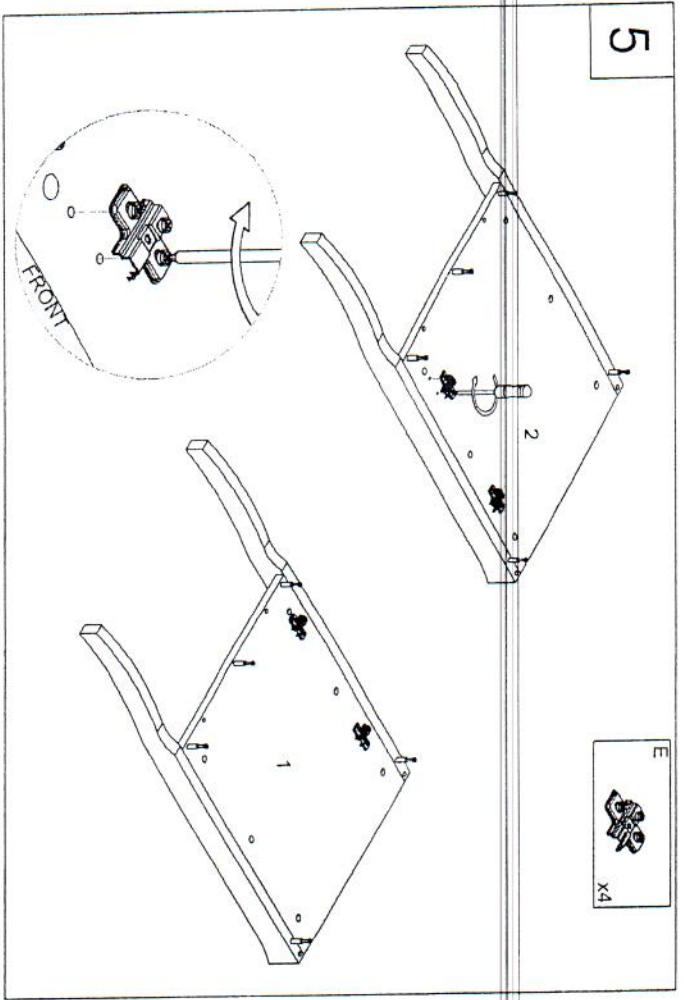

ELISABETH 820

Szafka pod umywalkę 60

PRODUKT POLSKI

Wskazówka dotycząca pielęgnacji

Proszę czyścić tylko suchą lub lekko wilgotną szmatką do kurzu. Nie używać żadnych środków chemicznych!

A	 x22	B	 Ø15 x18	C	 Ø8x32 x16	D	 x1	E	 x4
F	 x4	G	 3.5x13 x12	H	 x2	J	 MAx22 x2	K	 x12
L	 x2	B1	 Ø12 x4	N	 x20	P	 3.5x16 x3		

1

A x16

2

A x6

D x1

C x8

3

D x1

C x8

4

B x12

- 517 -

- 617 -

9

10