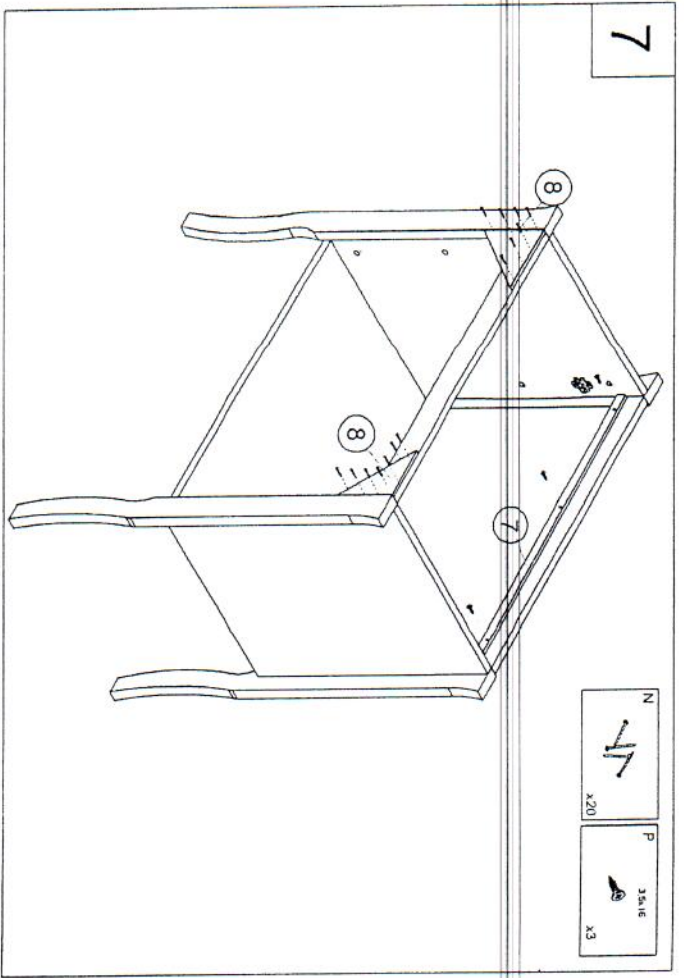

ELISABETH 820

Szafka pod umywalkę 60

PRODUKT POLSKI

Wskazówka dotycząca pielęgnacji

Proszę czyścić tylko suchą lub lekko wilgotną szmatką do kurzu. Nie używać żadnych środków chemicznych!

A	 x22	B	 Ø15 x18	C	 Ø8x32 x16	D	 x1	E	 x4
F	 x4	G	 3.5x13 x12	H	 x2	J	 MAx22 x2	K	 x12
L	 x2	B1	 Ø12 x4	N	 x20	P	 3.5x16 x3		

1

A x16

2

A x6

D x1

C x8

3

D x1

C x8

4

B x12

- 517 -

- 617 -

9

10