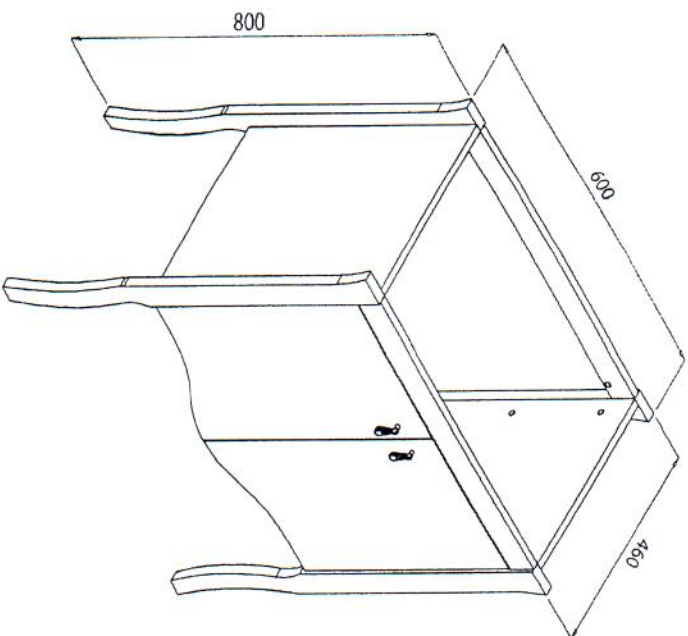

ELISABETH 820

Szafka pod umywalkę 60

PRODUKT POLSKI

Wskazówka dotycząca pielęgnacji

Proszę czyścić tylko suchą lub lekko wilgotną szmatką do kurzu. Nie używać żadnych środków chemicznych!

A	 x22	B	 Ø15 x18	C	 Ø8x32 x16	D	 x1	E	 x4
F	 x4	G	 3.5x13 x12	H	 x2	J	 MAx22 x2	K	 x12
L	 x2	B1	 Ø12 x4	N	 x20	P	 3.5x16 x3		

1

A x16

2

A x6

D x1

C x8

3

D x1

C x8

4

B x12

- 517 -

- 617 -

9

10