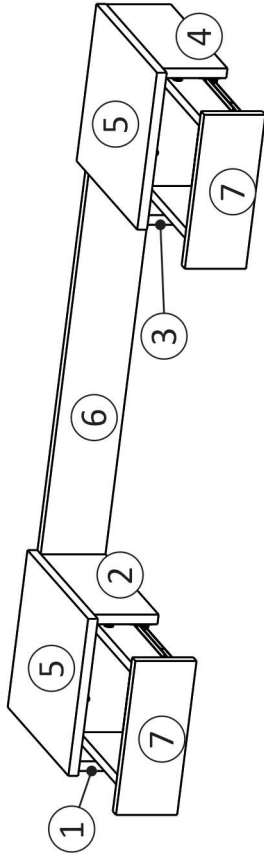

Model:  
Modell:

COMBO 15

1/7

Do montázu potřebné są:  
Für die Montage dieser Type  
benötigen Sie:

Na montáž budete potrebovať  
Potrebné k montáži

Ø8

BogartGroup.com

**PL Instrukcja montażowa**  
**D Montageanleitung**  
**GB Assembly instructions**  
**SK Návod na montáž**  
**CZ Návod k montáži**

CZ Vážení zákazníci, kdyby chýběla nějaká část nebo byla poškozená, označte ji prosím křížkem na montážním návodu a zašlete návod spolu s reklamací.

max.

5

5 kg

x2

1

2

x2