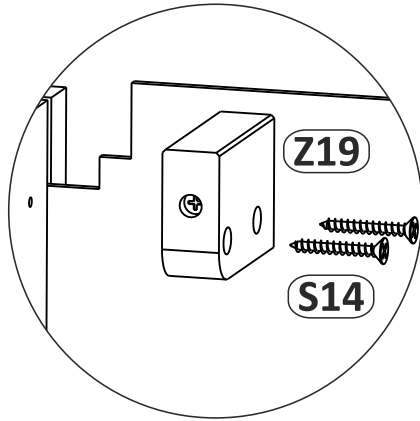

Model: *COMBO TV*
Modell:

3/6

2