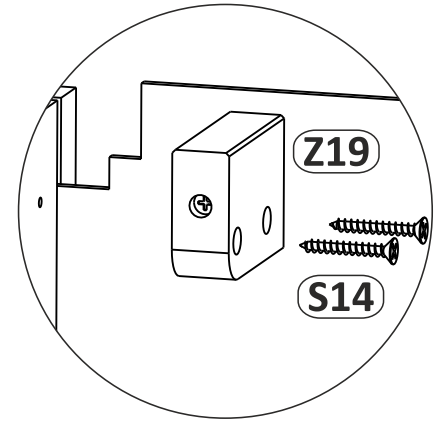

Model: *COMBO TV*
Modell:

3/6

2

3