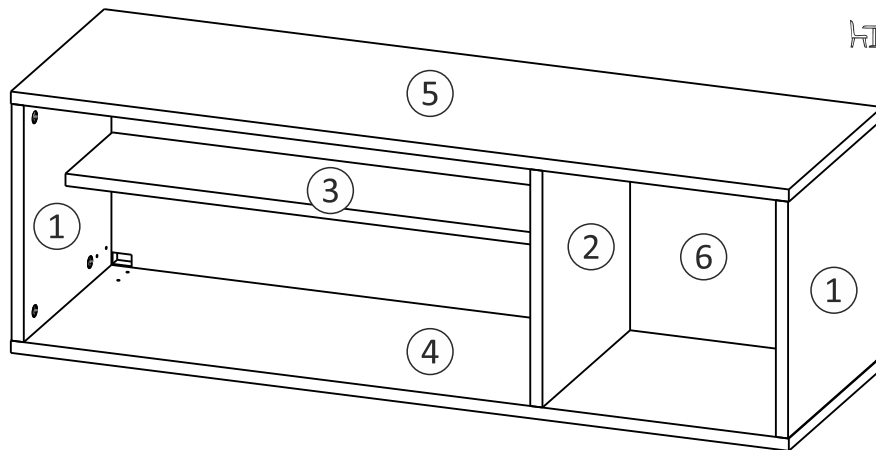

Model: *COMBO TV*
Modell: *COMBO TV*

1/6

Do montázu potrzebne są:
Für die Montage dieser Type
benötigen Sie:

Na montáž budete potrebovať
Potřebné k montáži

BogartGroup.com

PL Instrukcja montażowa
D Montageanleitung
GB Assembly instructions
SK Návod na montáž
CZ Návod k montáži