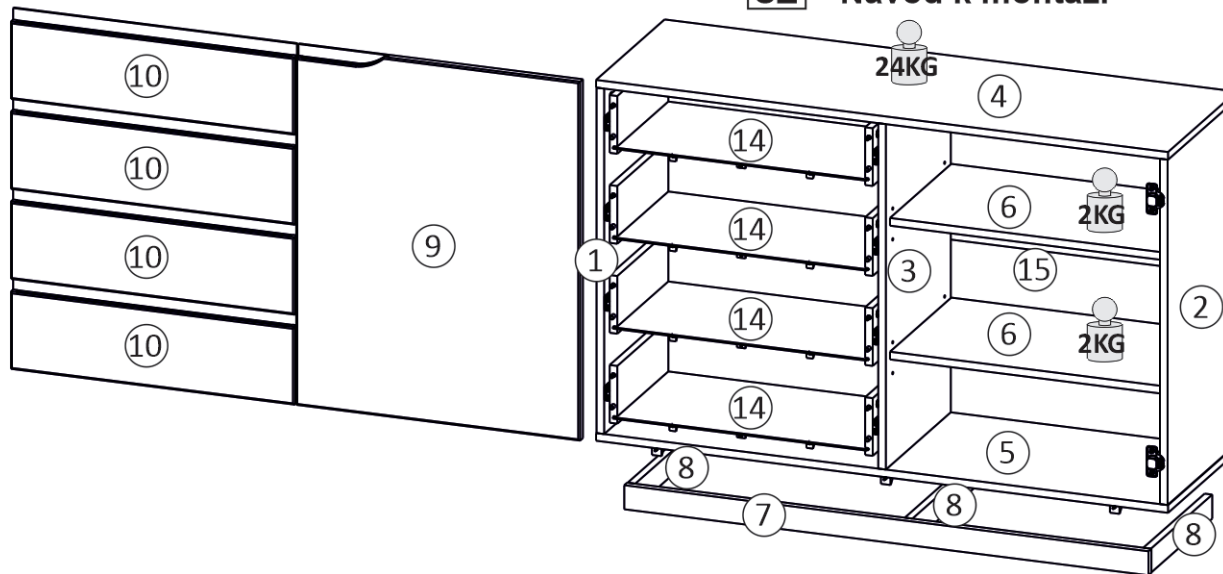

Model: **LOFTIA KOMODA 120 1D4SZ** 1/8
 Modell: **LOFTIA KOMODA 120 1D4SZ** 1/8

Do montażu potrzebne są:
 Für die Montage dieser Type
 benötigen Sie:

Na montáž budete potrebovať
 Potřebné k montáži

BOGART.