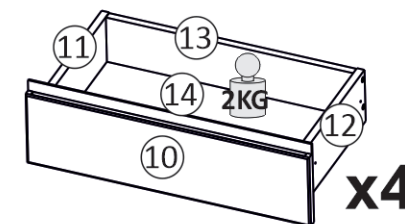

Model: **LOFTIA KOMODA 120 1D4SZ** 1/8
Modell: **LOFTIA KOMODA 120 1D4SZ** 1/8

Do montażu potrzebne są:
Für die Montage dieser Type
benötigen Sie:

Na montáž budete potrebovať
Potřebné k montáži

BOGART.

PL Instrukcja montażowa
D Montageanleitung
GB Assembly instructions
SK Návod na montáž
CZ Návod k montáži

D Sehr geehrter Kunde, sollte ein Teil fehlen oder beschädigt sein, kreuzen Sie bitte dieses deutlich auf der Montageanleitung an und schicken Sie zu uns ab.

GB Dear customer, Should there be any place missing or damaged, kindly mark this place clearly on the attached assembly instructions and return it to us.

PL Szanowny Kliencie, gdyby brakowało jakiejś części lub byłaby uszkodzona proszę to oznaczyć krzyżykiem na instrukcji montażowej przesać instrukcję razem z reklamacją.

SK Vážený zákazník, keby chýbala nejaká časť, alebo by bola poškodená, označte ju prosím krížikom na montážnom návode a zašlite návod spolu s reklamáciou

CZ Vážený zákazníku, kdyby chyběla nějaká část nebo byla poškozená, označte ji prosím křížkem na montážním návodu a zašlete návod spolu s reklamací.

BAG 1

BAG 2

BAG 3

BAG 4

BAG 5

Proszę montować mebel na kartonie!
Bitte das Möbel auf der Verpackung montieren.