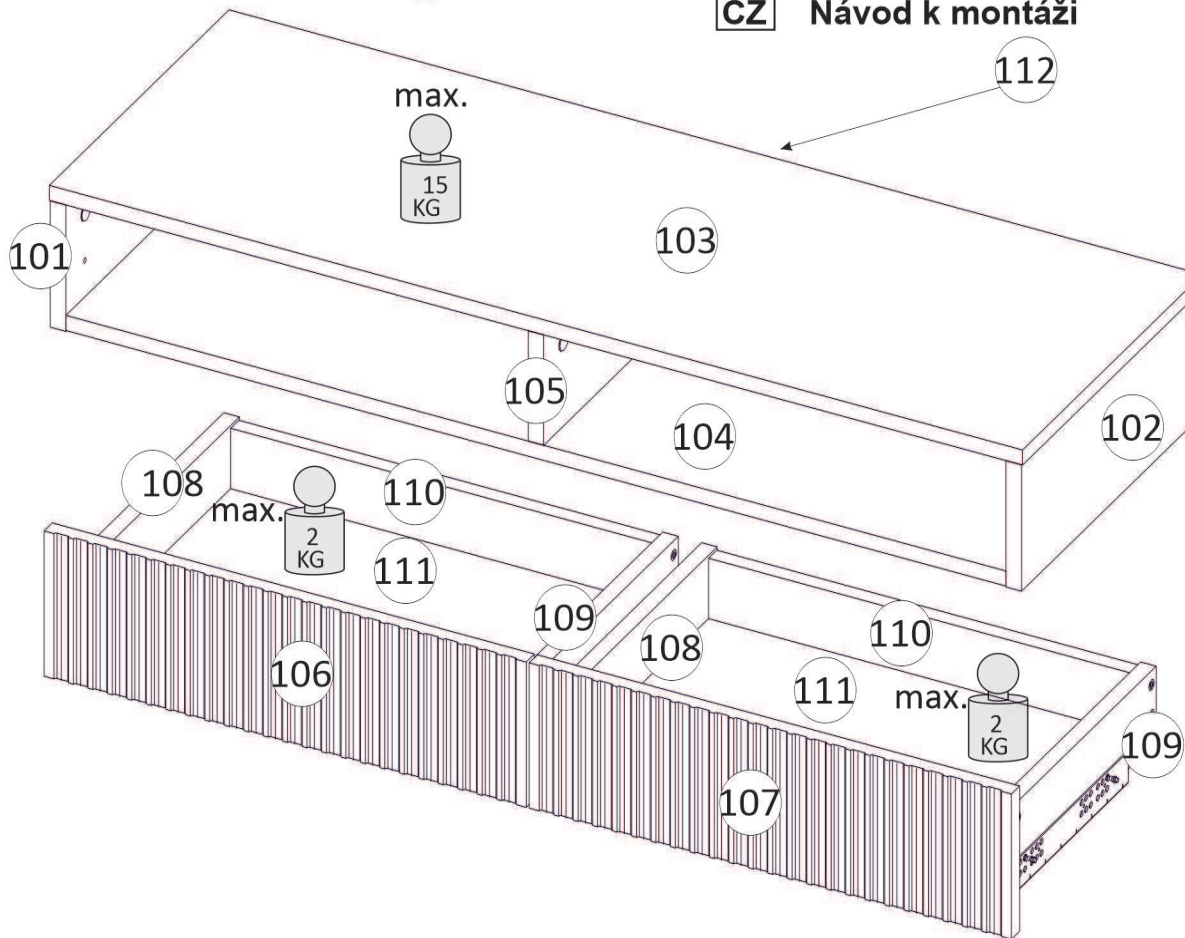

Model: **NICOLE KONSOLA 100 2SZ** 1/8

Do montázu potrebne są:
Für die Montage dieser Type benötigen Sie:
Na montáž budete potrebovať
Potřebné k montáži

BOGART.

PL Instrukcja montażowa
D Montageanleitung
GB Assembly instructions
SK Návod na montáž
CZ Návod k montáži