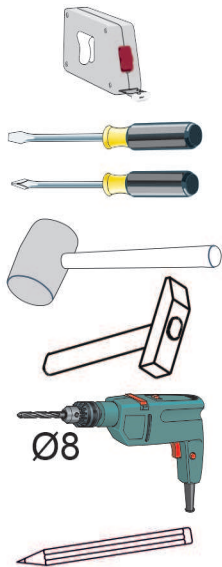

Model: **NICOLE KONSOLA 100 2SZ** 1/8

Do montázu potrebne są:
Für die Montage dieser Type benötigen Sie:
Na montáž budete potrebovať
Potřebné k montáži

BOGART.

PL Instrukcja montażowa
D Montageanleitung
GB Assembly instructions
SK Návod na montáž
CZ Návod k montáži

D Sehr geehrter Kunde, sollte ein Teil fehlen oder beschädigt sein, kreuzen Sie bitte dieses deutlich auf der Montageanleitung an und schicken Sie zu uns ab.

GB Dear customer, Should there be any place missing or damaged, kindly mark this place clearly on the attached assembly instructions and return it to us.