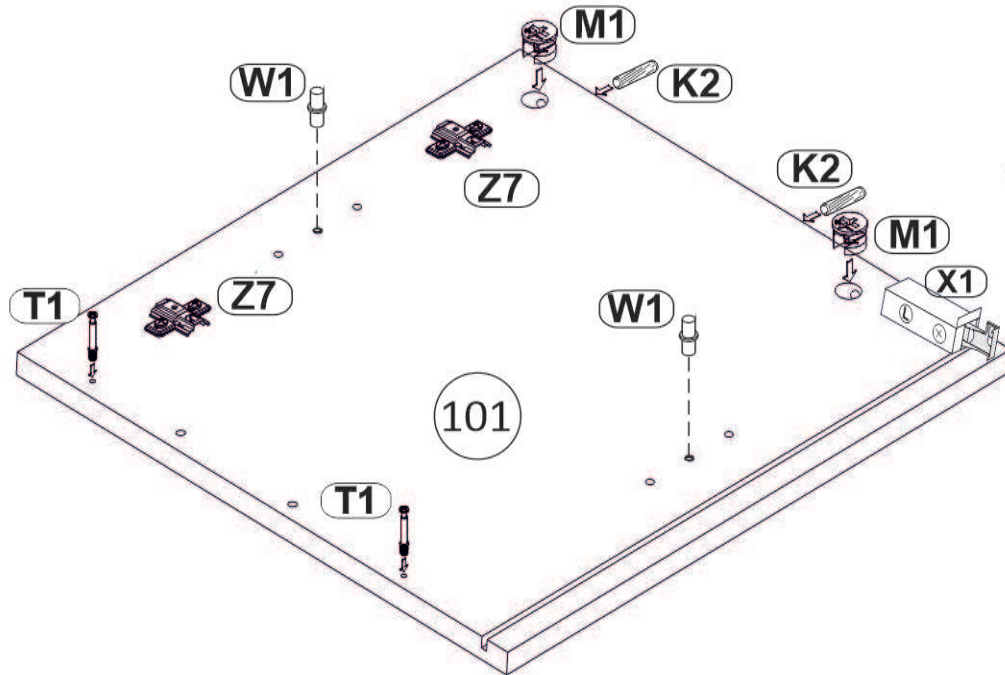

2

Opcja, option, Možnost'