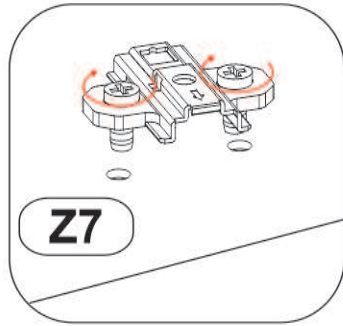

2

Opcja, option, Možnost'