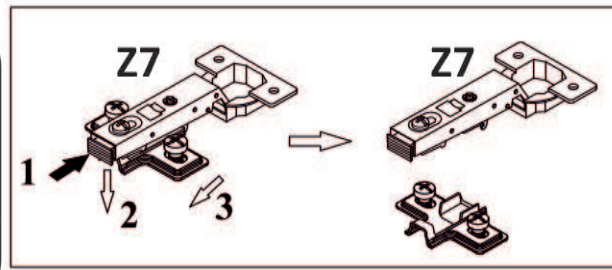

2

Opcja, option, Možnost'