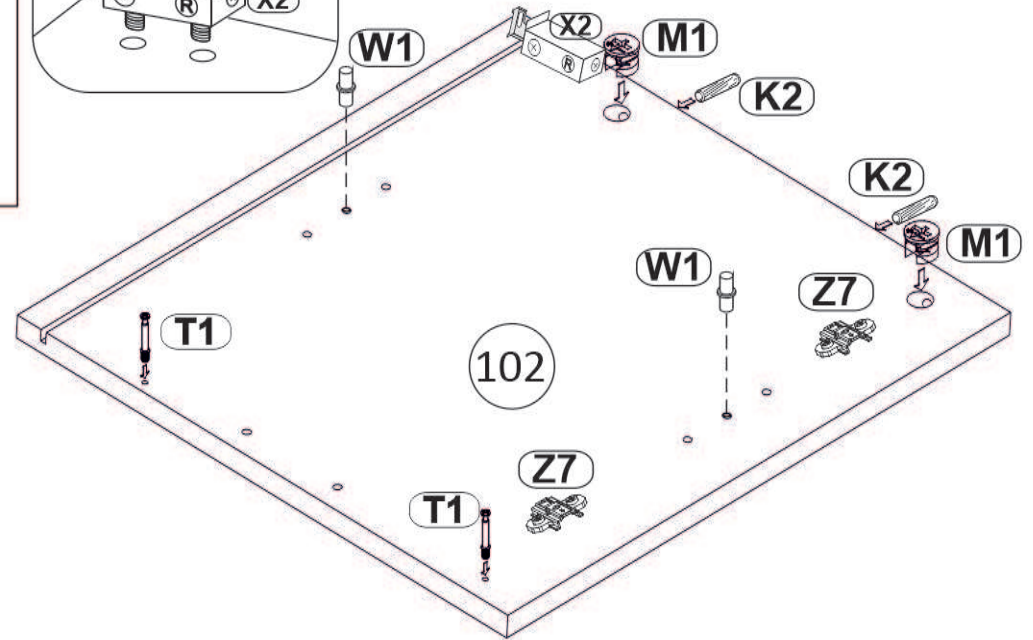

2

Opcja, option, Možnost'