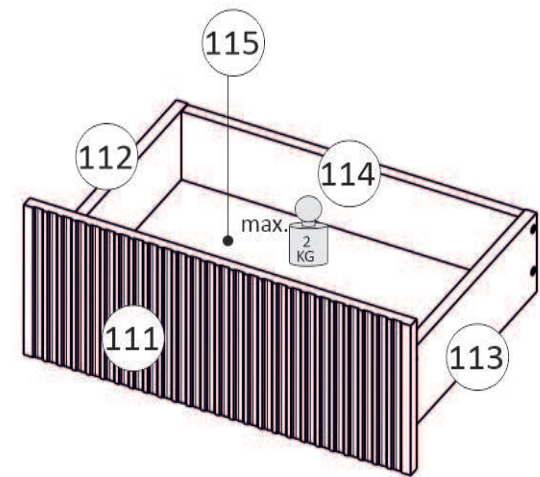

D Sehr geehrter Kunde, sollte ein Teil fehlen oder beschädigt sein, kreuzen Sie bitte dieses deutlich auf der Montageanleitung an und schicken Sie zu uns ab.

GB Dear customer, Should there be any place missing or damaged, kindly mark this place clearly on the attached assembly instructions and return it to us.

PL Szanowny Kliencie, gdyby brakowało jakiejś części lub byłaby uszkodzona proszę to oznaczyć krzyżykiem na instrukcji montażowej i przelać instrukcję razem z reklamacją.

SK Vážený zákazník, keby chýbala nejaká časť, alebo by bola poškodená, označte ju prosím krížikom na montážnom návode a zašlite návod spolu s reklamáciou.

CZ Vážený zákazníku, kdyby chyběla nějaká část nebo byla poškozená, označte ji prosím křížkem na montážním návodu a zašlete návod spolu s reklamací.