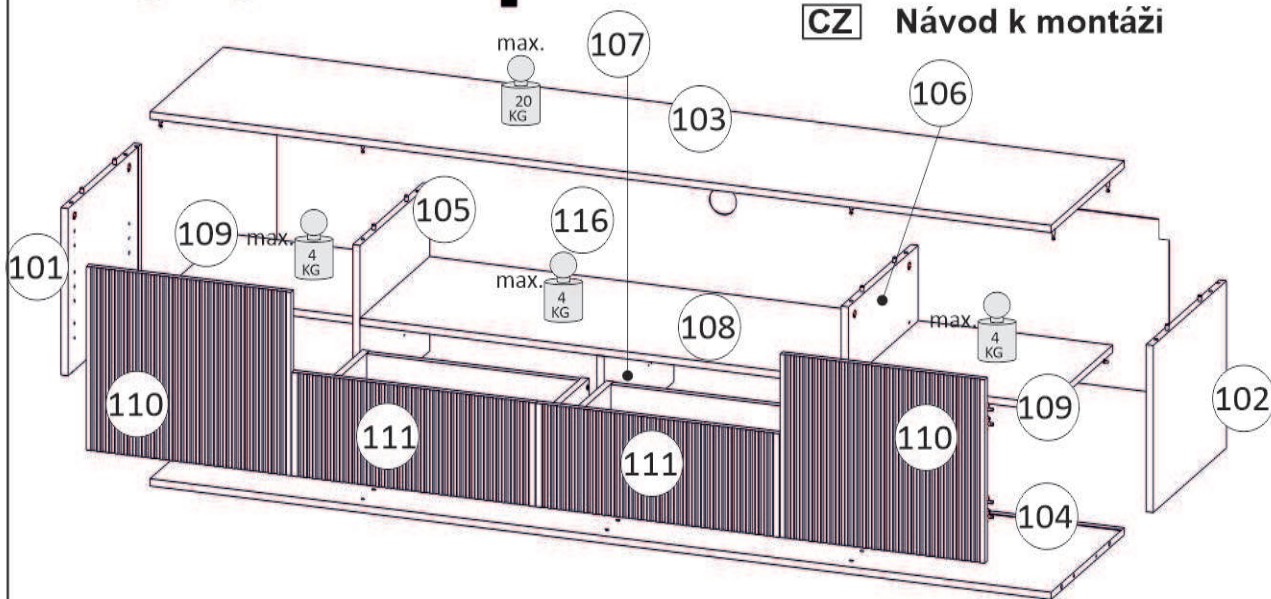

Model: **NICOLE RTV 200 2D2SZ** 1/14
Modell: **NICOLE RTV 200 2D2SZ** 1/14

Do montázu potrzebne są:
Für die Montage dieser Type
benötigen Sie:

Na montáž budete potrebovať
Potřebné k montáži

BOGART.

D Sehr geehrter Kunde, sollte ein Teil fehlen oder beschädigt sein, kreuzen Sie bitte dieses deutlich auf der Montageanleitung an und schicken Sie zu uns ab.

GB Dear customer, Should there be any place missing or damaged, kindly mark this place clearly on the attached assembly instructions and return it to us.

PL Szanowny Kliencie, gdyby brakowało jakiejś części lub byłaby uszkodzona proszę to oznaczyć krzyżykiem na instrukcji montażowej i przelać instrukcję razem z reklamacją.

SK Vážený zákazník, keby chýbala nejaká časť, alebo by bola poškodená, označte ju prosím krížikom na montážnom návode a zašlite návod spolu s reklamáciou.

CZ Vážený zákazníku, kdyby chyběla nějaká část nebo byla poškozená, označte ji prosím křížkem na montážním návodu a zašlete návod spolu s reklamací.