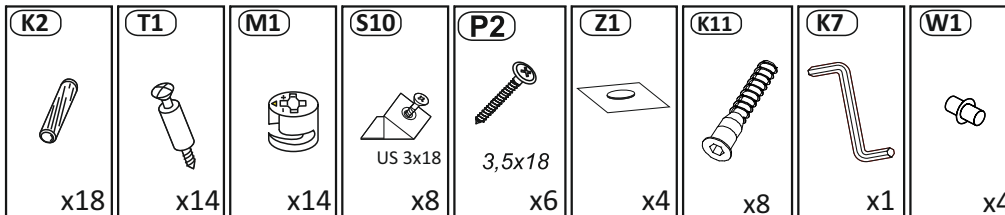

D Sehr geehrter Kunde, sollte ein Teil fehlen oder beschädigt sein, kreuzen Sie bitte dieses deutlich auf der Montageanleitung an und schicken Sie zu uns ab.

GB Dear customer, Should there be any place missing or damaged, kindly mark this place clearly on the attached assembly instructions and return it to us.

PL Szanowny Kliencie, gdyby brakowało jakiejś części lub byłaby uszkodzona proszę to oznaczyć krzyżykiem na instrukcji montażowej przelać instrukcję razem z reklamacją.

SK Vážení zákazník, keby chýbala nejaká časť, alebo by bola poškodená, označte ju prosím krížikom na montážnom návode a zašlite návod spolu s reklamáciou

CZ Vážení zákazníku, kdyby chyběla nějaká část nebo byla poškozená, označte ji prosím křížkem na montážním návodu a zašlete návod spolu s reklamací.