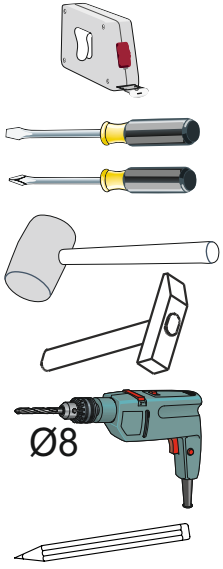

Model: **NICOLE RTV 200 2K1SZ** 1/12
 Modell:

PL Instrukcja montażowa
D Montageanleitung
GB Assembly instructions
SK Návod na montáž
CZ Návod k montáži

Do montázu potrzebne są:
 Für die Montage dieser Type
 benötigen Sie:
 Na montáž budete potrebovať
 Potřebné k montáži

BOGART.

D Sehr geehrter Kunde, sollte ein Teil fehlen oder beschädigt sein, kreuzen Sie bitte dieses deutlich auf der Montageanleitung an und schicken Sie zu uns ab.

GB Dear customer, Should there be any place missing or damaged, kindly mark this place clearly on the attached assembly instructions and return it to us.