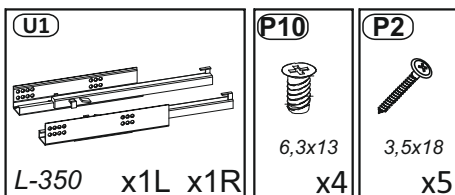

D Sehr geehrter Kunde, sollte ein Teil fehlen oder beschädigt sein, kreuzen Sie bitte dieses deutlich auf der Montageanleitung an und schicken Sie zu uns ab.

GB Dear customer, Should there be any place missing or damaged, kindly mark this place clearly on the attached assembly instructions and return it to us.

PL Szanowny Kliencie, gdyby brakowało jakiejś części lub byłaby uszkodzona proszę to oznaczyć krzyżykiem na instrukcji montażowej przelać instrukcję razem z reklamacją.

SK Vážení zákazník, keby chýbala nejaká časť, alebo by bola poškodená, označte ju prosím krížikom na montážnom návode a zašlite návod spolu s reklamáciou

CZ Vážení zákazníku, kdyby chyběla nějaká část nebo byla poškozená, označte ji prosím křížkem na montážním návodu a zašlete návod spolu s reklamací.