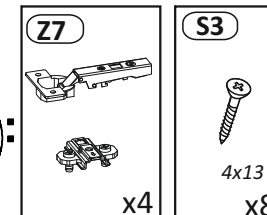

D Sehr geehrter Kunde, sollte ein Teil fehlen oder beschädigt sein, kreuzen Sie bitte dieses deutlich auf der Montageanleitung an und schicken Sie zu uns ab.

GB Dear customer, Should there be any place missing or damaged, kindly mark this place clearly on the attached assembly instructions and return it to us.

PL Szanowny Kliencie, gdyby brakowało jakiejś części lub byłaby uszkodzona proszę to oznaczyć krzyżykiem na instrukcji montażowej przelać instrukcję razem z reklamacją.

SK Vážení zákazník, keby chýbala nejaká časť, alebo by bola poškodená, označte ju prosím krížikom na montážnom návode a zašlite návod spolu s reklamáciou

CZ Vážení zákazníku, kdyby chyběla nějaká část nebo byla poškozená, označte ji prosím křížkem na montážním návodu a zašlete návod spolu s reklamací.