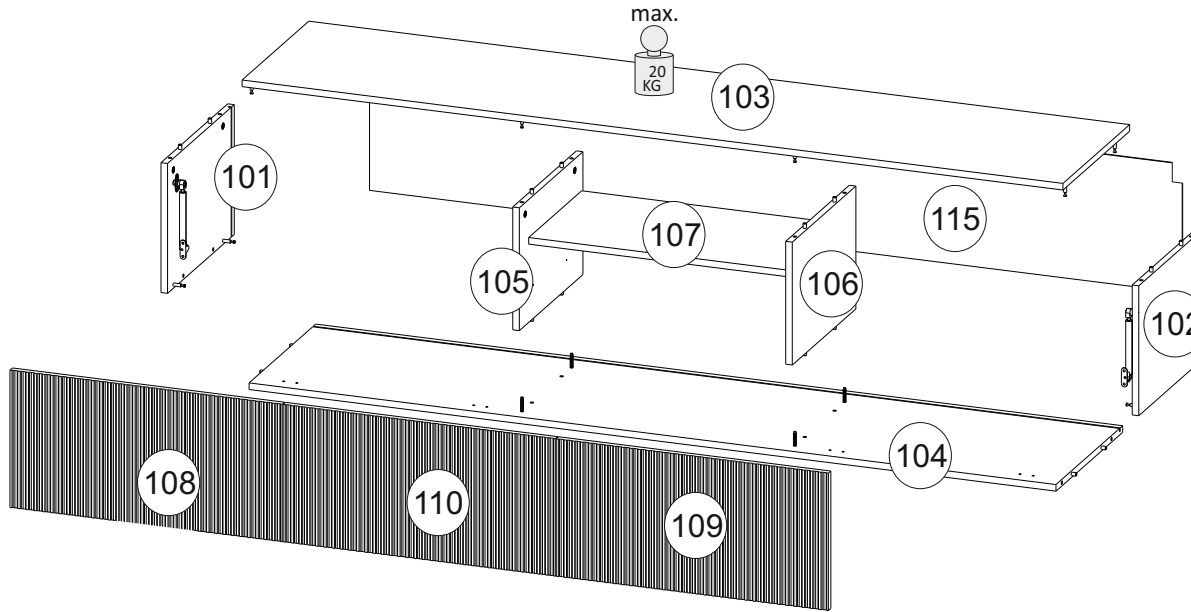

Model: **NICOLE RTV 200 2K1SZ** 1/12
Modell:

PL Instrukcja montażowa
D Montageanleitung
GB Assembly instructions
SK Návod na montáž
CZ Návod k montáži

Do montázu potrzebne są:
Für die Montage dieser Type
benötigen Sie:
Na montáž budete potrebovať
Potřebné k montáži

BOGART.