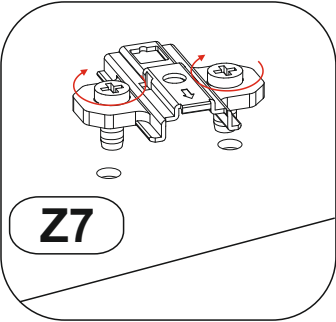

CZ Vážení zákazníku, kdyby chyběla nějaká část nebo byla poškozená, označte ji prosím křížkem na montážním návodu a zašlete návod spolu s reklamací.

max.

K2 x24	T1 x29	M1 x29	S10 US 3x18 x20	P2 UP 3,5x18 x30	S1 US 3,5x13 x26	W1 x8	Z1 x19	K11 x3	K7 x1	D1 x2	B1 x10
------------------	------------------	------------------	------------------------------	-------------------------------	-------------------------------	-----------------	------------------	------------------	-----------------	-----------------	------------------

Z7 x12	S3 US 4x13 x24
------------------	-----------------------------

B5 x2

B1 x3

D0 L-961 x1

1

Model:

NICOLE SZAFKA 3D

3/13