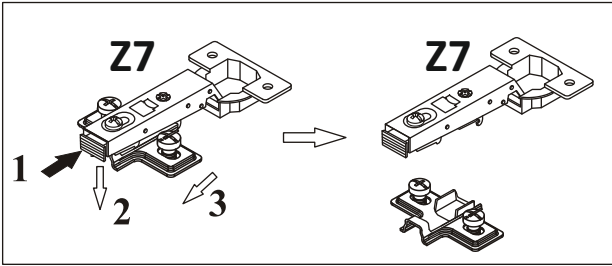

CZ Vážení zákazníku, kdyby chyběla nějaká část nebo byla poškozená, označte ji prosím křížkem na montážním návodu a zašlete návod spolu s reklamací.

max.

K2 x24	T1 x29	M1 x29	S10 US 3x18 x20	P2 UP 3,5x18 x30	S1 US 3,5x13 x26	W1 x8	Z1 x19	K11 x3	K7 x1	D1 x2	B1 x10
------------------	------------------	------------------	------------------------------	-------------------------------	-------------------------------	-----------------	------------------	------------------	-----------------	-----------------	------------------

Z7 x12	S3 US 4x13 x24
------------------	-----------------------------

B5 x2

B1 x3

D0 L-961 x1

1

Model:

NICOLE SZAFKA 3D

3/13