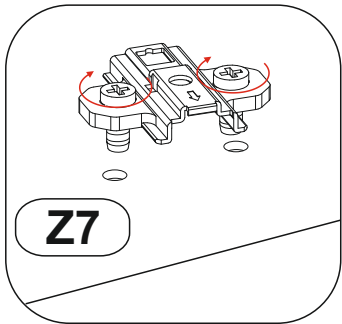

Model:

NICOLE SZAFKA 3D

3/13

2