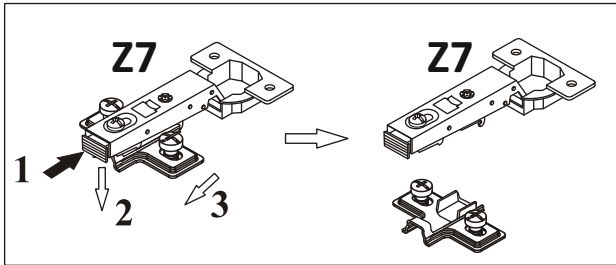

Model:

NICOLE SZAFKA 3D

3/13

2