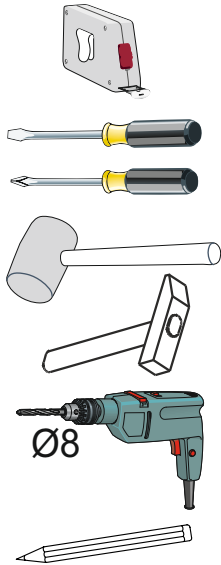

Do montażu potrzebne są:
 Für die Montage dieser Type benötigen Sie:
 Na montáž budete potrebovať
 Potřebné k montáži

BOGART.

- PL** Instrukcja montażowa
- D** Montageanleitung
- GB** Assembly instructions
- SK** Návod na montáž
- CZ** Návod k montáži

PL Szanowny Kliencie, gdyby brakowało jakiejś części lub byłaby uszkodzona proszę to oznaczyć krzyżykiem na instrukcji montażowej i przelać instrukcję razem z reklamacją.

D Sehr geehrter Kunde, sollte ein Teil fehlen oder beschädigt sein, kreuzen Sie bitte dieses deutlich auf der Montageanleitung an und schicken Sie zu uns ab.

CZ Vážení zákazníku, kdyby chyběla nějaká část nebo byla poškozená, označte ji prosím křížkem na montážním návodu a zašlete návod spolu s reklamací.

max.

K2 x24	T1 x29	M1 x29	S10 US 3x18 x20	P2 UP 3,5x18 x30	S1 US 3,5x13 x26	W1 x8	Z1 x19	K11 x3	K7 x1	D1 x2	B1 x10
------------------	------------------	------------------	------------------------------	-------------------------------	-------------------------------	-----------------	------------------	------------------	-----------------	-----------------	------------------