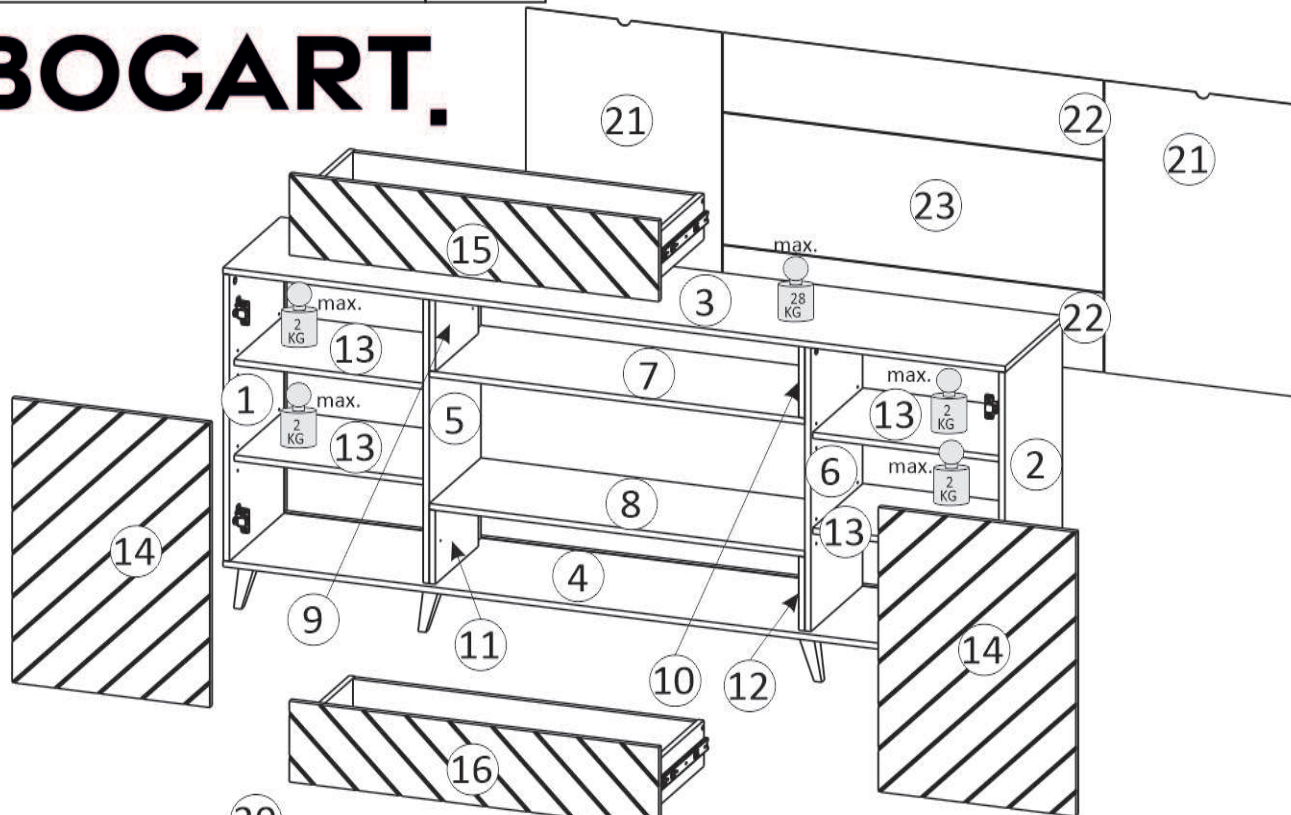

Model: **PARISJA KOMODA 160 2D2SZ**
 Modell: **PARISJA KOMODA 206 2D2SZ**

1/14

Do montáží potřebné są:
 Für die Montage dieser Type benötigen Sie:
 Na montáž budete potrebovať
 Potřebné k montáži

BOGART.