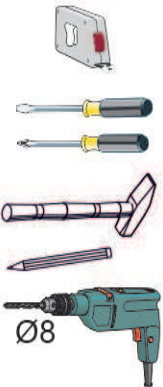

Model: **PARISJA KOMODA 160 2D2SZ**
 Modell: **PARISJA KOMODA 206 2D2SZ**

1/14

Do montáží potřebné są:
 Für die Montage dieser Type benötigen Sie:
 Na montáž budete potrebovať
 Potřebné k montáži

BOGART.