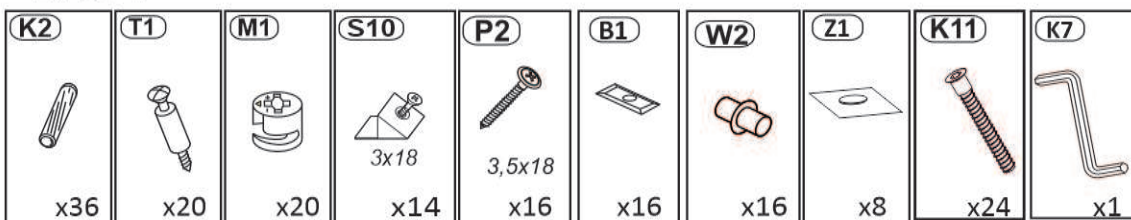

Model: **PARISJA KOMODA 160 2D2SZ**
Modell: **PARISJA KOMODA 206 2D2SZ**

1/14

Do montáží potřebné są:
Für die Montage dieser Type benötigen Sie:
Na montáž budete potrebovať
Potřebné k montáži

BOGART.

BAG 1

BAG 4

BAG 5

BAG 2

BAG 3

- **PL** Instrukcja montażowa
- **D** Montageanleitung
- **GB** Assembly instructions
- **SK** Návod na montáž
- **CZ** Návod k montáži

D Sehr geehrter Kunde, sollte ein Teil fehlen oder beschädigt sein, kreuzen Sie bitte dieses deutlich auf der Montageanleitung an und schicken Sie zu uns ab.

GB Dear customer, Should there be any place missing or damaged, kindly mark this place clearly on the attached assembly instructions and return it to us.

PL Szanowny Kliencie, gdyby brakowało jakiejś części lub byłaby uszkodzona proszę to oznaczyć krzyżykiem na instrukcji montażowej i przesłać instrukcję razem z reklamacją.

SK Vážení zákazník, keby chýbala nejaká časť, alebo by bola poškodená, označte ju prosím krížikom na montážnom návode a zašlite návod spolu s reklamáciou

CZ Vážení zákazníku, kdyby chyběla nějaká část nebo byla poškozená, označte ji prosím křížkem na montážním návodu a zašlete návod spolu s reklamací.