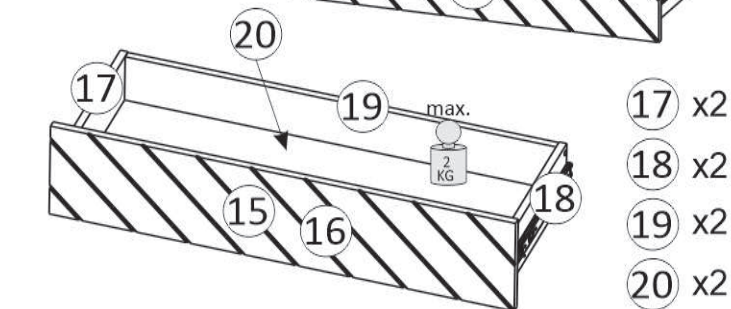

Model: **PARISJA KOMODA 160 2D2SZ**
 Modell: **PARISJA KOMODA 206 2D2SZ**

1/14

Do montáží potřebné są:
 Für die Montage dieser Type benötigen Sie:
 Na montáž budete potrebovať
 Potřebné k montáži

BOGART.