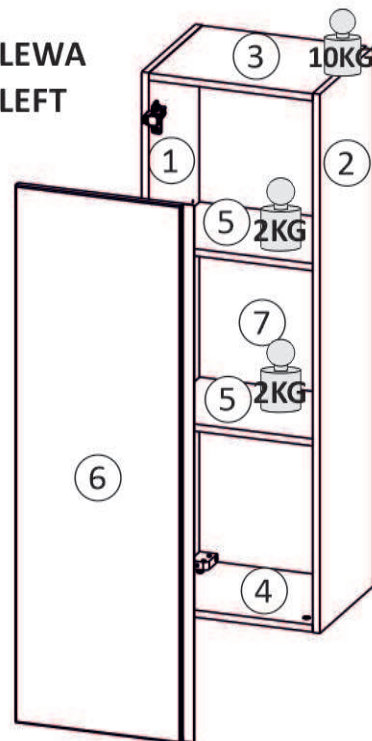

Model: **LOFTIA SZAFKA WISZĄCA 40 1D**
Modell:

1/9

Do montażu potrzebne są:
Für die Montage dieser Type
benötigen Sie:

Na montáž budete potrebovať
Potřebné k montáži

BOGART.

LEWA
LEFT

BAG 1

BAG 2

BAG 3

BAG 4

PL Instrukcja montażowa
D Montageanleitung
GB Assembly instructions
SK Návod na montáž
CZ Návod k montáži

D Sehr geehrter Kunde, sollte ein Teil fehlen oder beschädigt sein, kreuzen Sie bitte dieses deutlich auf der Montageanleitung an und schicken Sie zu uns ab.

KLAPA
UP

1

2

**LEWA
LEFT**

3

4

**PRAWA
RIGHT**

5