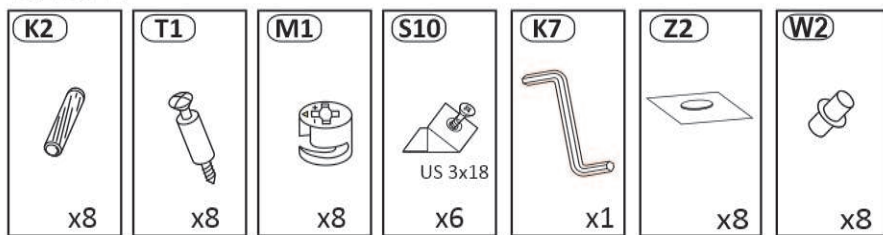

Model: **LOFTIA SZAFKA WISZĄCA 40 1D**
Modell:

1/9

Do montażu potrzebne są:
Für die Montage dieser Type
benötigen Sie:

Na montáž budete potrebovať
Potřebné k montáži

BOGART.

LEWA
LEFT

BAG 1

BAG 2