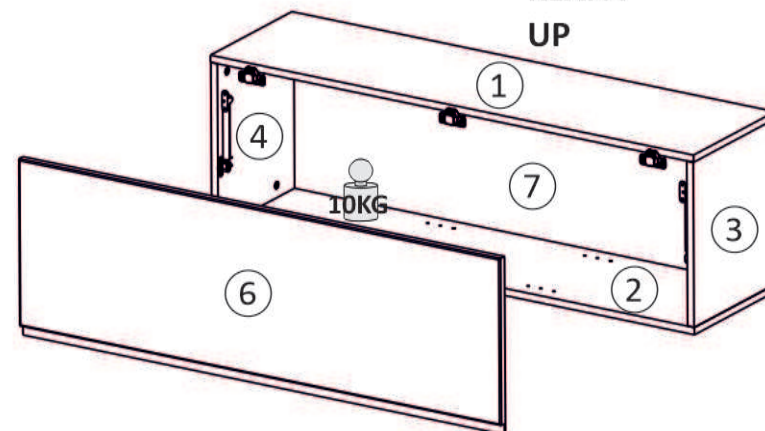

PL Instrukcja montażowa
D Montageanleitung
GB Assembly instructions
SK Návod na montáž
CZ Návod k montáži

D Sehr geehrter Kunde, sollte ein Teil fehlen oder beschädigt sein, kreuzen Sie bitte dieses deutlich auf der Montageanleitung an und schicken Sie zu uns ab.

GB Dear customer, Should there be any place missing or damaged, kindly mark this place clearly on the attached assembly instructions and return it to us.

PL Szanowny Kliencie, gdyby brakowało jakiejś części lub byłaby uszkodzona proszę to oznaczyć krzyżykiem na instrukcji montażowej i przesłać instrukcję razem z reklamacją.

SK Vážený zákazník, keby chýbala nejaká časť, alebo by bola poškodená, označte ju prosím krížikom na montážnom návode a zašlite návod spolu s reklamáciou.

CZ Vážený zákazníku, kdyby chyběla nějaká část nebo byla poškozená, označte ji prosím křížkem na montážním návodu a zašlete návod spolu s reklamací.

KLAPA
UP