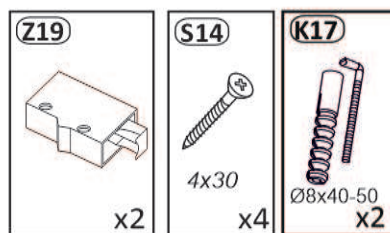

Model: **LOFTIA SZAFKA WISZĄCA 40 1D**
Modell:

1/9

Do montażu potrzebne są:
Für die Montage dieser Type
benötigen Sie:

Na montáž budete potrebovať
Potřebné k montáži

BOGART.

LEWA
LEFT

BAG 1

BAG 2

BAG 3

BAG 4

PL Instrukcja montażowa
D Montageanleitung
GB Assembly instructions
SK Návod na montáž
CZ Návod k montáži

D Sehr geehrter Kunde, sollte ein Teil fehlen oder beschädigt sein, kreuzen Sie bitte dieses deutlich auf der Montageanleitung an und schicken Sie zu uns ab.

GB Dear customer, Should there be any place missing or damaged, kindly mark this place clearly on the attached assembly instructions and return it to us.

PL Szanowny Kliencie, gdyby brakowało jakiejś części lub byłaby uszkodzona proszę to oznaczyć krzyżykiem na instrukcji montażowej i przesłać instrukcję razem z reklamacją.

SK Vážený zákazník, keby chýbala nejaká časť, alebo by bola poškodená, označte ju prosím krížikom na montážnom návode a zašlite návod spolu s reklamáciou.

CZ Vážený zákazníku, kdyby chyběla nějaká část nebo byla poškozená, označte ji prosím křížkem na montážním návodu a zašlete návod spolu s reklamací.

KLAPA
UP