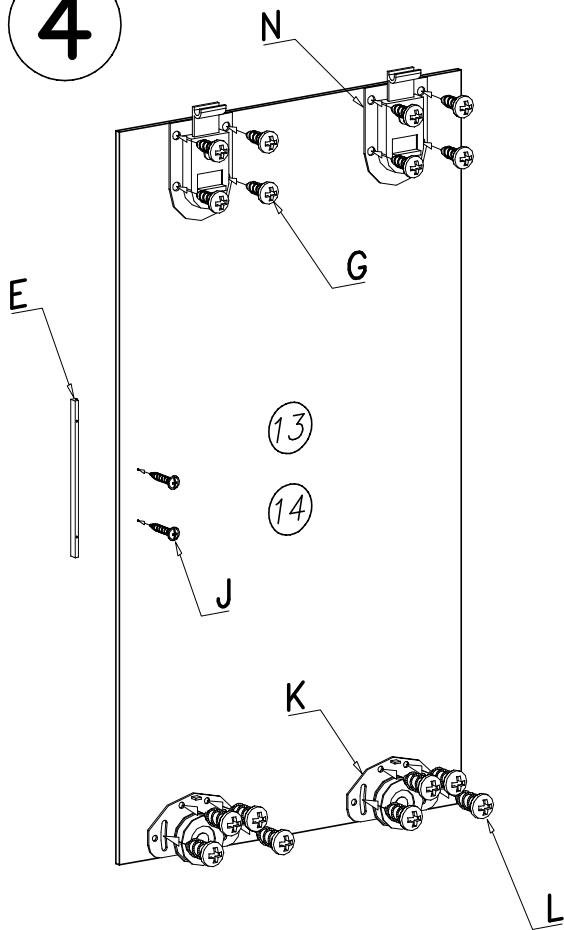

INSTRUKCJA MONTAŻU
 ASSEMBLY INSTRUCTIONS
 MONTAGEANLEITUNG
 NÁVOD NA MONTÁŽ
 NÁVOD NA MONTÁŽ
 SZERELÉSI UTASÍTÁS

VISTA 180

 S - 8 St.	 Q - 8 St. 5 x 13 mm	 M - 2 St.		
 R - 8 St.	 O - 12 St.	 Y - 1 St.	 U - 12 St.	 T - 1 St.
 D - 4 St.	 W - 20 St.	 E - 2 St.	 J - 4 St. 4 x 30 mm	 N - 4 St.
 C - 4 St.	 H - 1 St.	 F - 85 St.	 G - 16 St. 4 x 13 mm	 K - 4 St.
 L - 16 St. 6 x 13 mm	 A - 20 St. 7 x 50 mm	 B - 32 St.	 P - 2 St.	 Z - 1 St.

1

2

3

4

5

VISTA 180