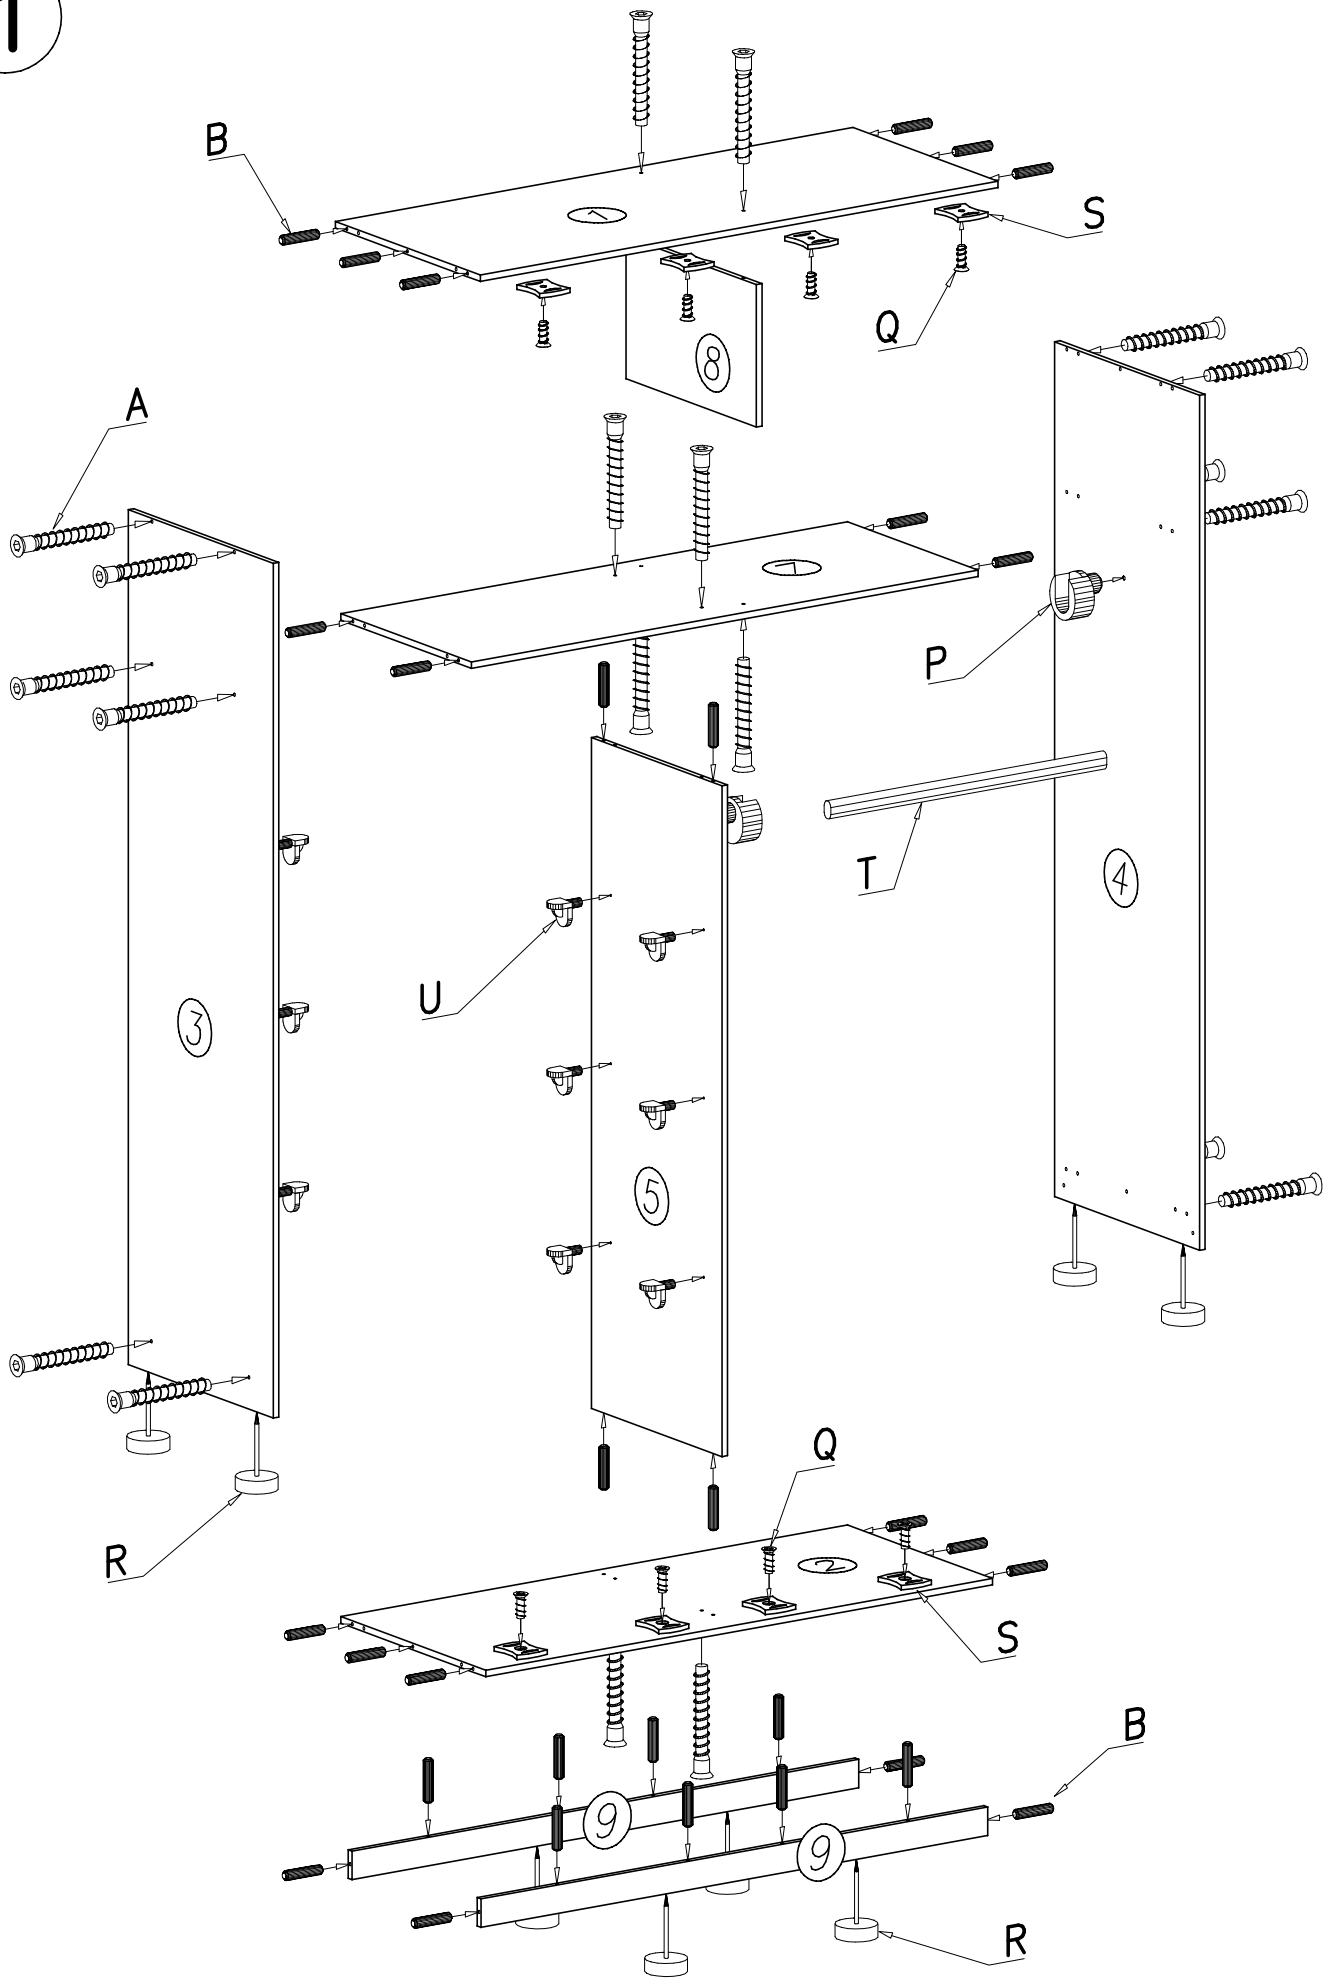

INSTRUKCJA MONTAŻU
 ASSEMBLY INSTRUCTIONS
 MONTAGEANLEITUNG
 NÁVOD NA MONTÁŽ
 NÁVOD NA MONTÁŽ
 SZERELÉSI UTASÍTÁS

VISTA 180

 S - 8 St.	 Q - 8 St. 5 x 13 mm	 M - 2 St.		
 R - 8 St.	 O - 12 St.	 Y - 1 St.	 U - 12 St.	 T - 1 St.
 D - 4 St.	 W - 20 St.	 E - 2 St.	 J - 4 St. 4 x 30 mm	 N - 4 St.
 C - 4 St.	 H - 1 St.	 F - 85 St.	 G - 16 St. 4 x 13 mm	 K - 4 St.
 L - 16 St. 6 x 13 mm	 A - 20 St. 7 x 50 mm	 B - 32 St.	 P - 2 St.	 Z - 1 St.

1

2

3

4

5

VISTA 180