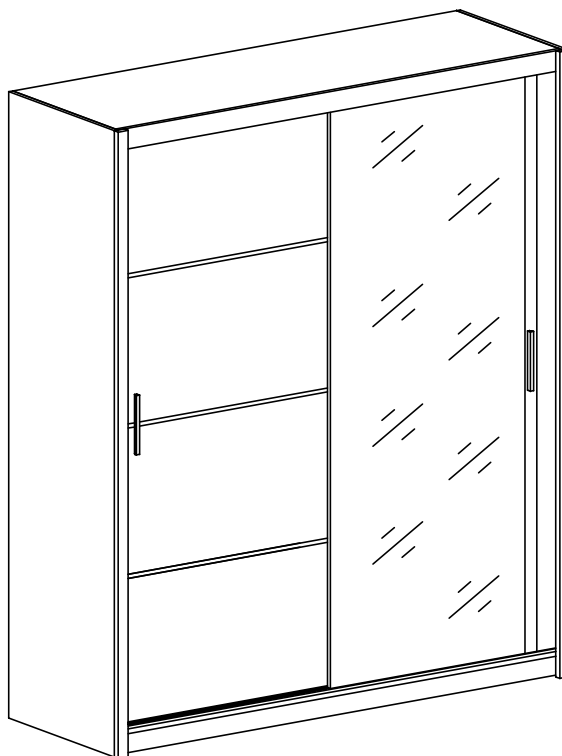

INSTRUKCJA MONTAŻU
 ASSEMBLY INSTRUCTIONS
 MONTAGEANLEITUNG
 NÁVOD NA MONTÁŽ
 NÁVOD NA MONTÁŽ
 SZERELÉSI UTASÍTÁS

VISTA 180

 S - 8 St.	 Q - 8 St. 5 x 13 mm	 M - 2 St.		
 R - 8 St.	 O - 12 St.	 Y - 1 St.	 U - 12 St.	 T - 1 St.
 D - 4 St.	 W - 20 St.	 E - 2 St.	 J - 4 St. 4 x 30 mm	 N - 4 St.
 C - 4 St.	 H - 1 St.	 F - 85 St.	 G - 16 St. 4 x 13 mm	 K - 4 St.
 L - 16 St. 6 x 13 mm	 A - 20 St. 7 x 50 mm	 B - 32 St.	 P - 2 St.	 Z - 1 St.