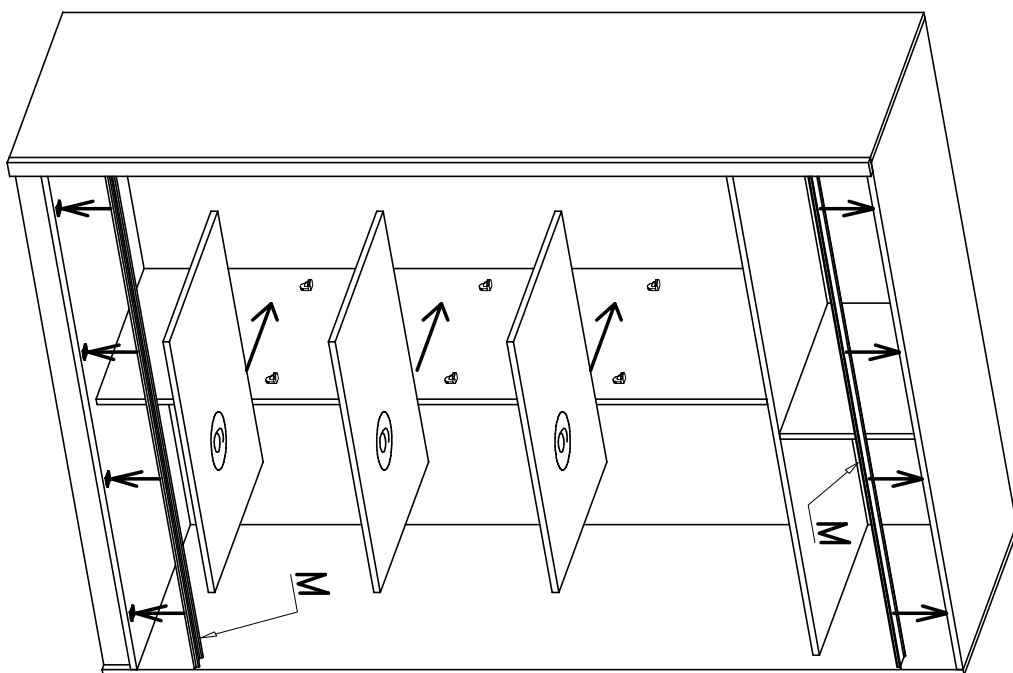

INSTRUKCJA MONTAŻU
 ASSEMBLY INSTRUCTIONS
 MONTAGEANLEITUNG
 NÁVOD NA MONTÁŽ
 NÁVOD NA MONTÁŽ
 SZERELÉSI UTASÍTÁS

VISTA 180

 S - 8 St.	 Q - 8 St. 5 x 13 mm	 M - 2 St.		
 R - 8 St.	 O - 12 St.	 Y - 1 St.	 U - 12 St.	 T - 1 St.
 D - 4 St.	 W - 20 St.	 E - 2 St.	 J - 4 St. 4 x 30 mm	 N - 4 St.
 C - 4 St.	 H - 1 St.	 F - 85 St.	 G - 16 St. 4 x 13 mm	 K - 4 St.
 L - 16 St. 6 x 13 mm	 A - 20 St. 7 x 50 mm	 B - 32 St.	 P - 2 St.	 Z - 1 St.

1

2

3

4

5

VISTA 180