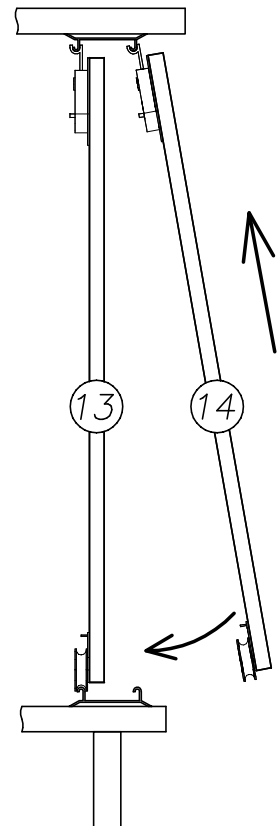

INSTRUKCJA MONTAŻU
 ASSEMBLY INSTRUCTIONS
 MONTAGEANLEITUNG
 NÁVOD NA MONTÁŽ
 NÁVOD NA MONTÁŽ
 SZERELÉSI UTASÍTÁS

VISTA 180

 S - 8 St.	 Q - 8 St. 5 x 13 mm	 M - 2 St.		
 R - 8 St.	 O - 12 St.	 Y - 1 St.	 U - 12 St.	 T - 1 St.
 D - 4 St.	 W - 20 St.	 E - 2 St.	 J - 4 St. 4 x 30 mm	 N - 4 St.
 C - 4 St.	 H - 1 St.	 F - 85 St.	 G - 16 St. 4 x 13 mm	 K - 4 St.
 L - 16 St. 6 x 13 mm	 A - 20 St. 7 x 50 mm	 B - 32 St.	 P - 2 St.	 Z - 1 St.

1

2

3

4

5

VISTA 180