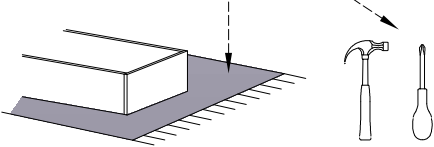

Adam meble

INSTRUKCJA MONTAŻU
ASSEMBLY INSTRUCTION

Do montażu potrzebne są: