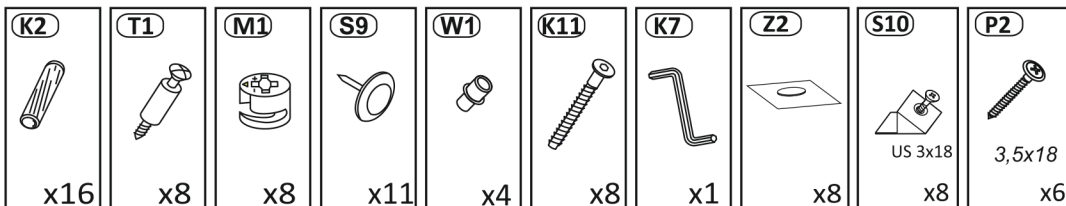

Model: **LOFTIA MINI**
Modell:

Strona: **1/8**
Blatt Nr:

[PL]

[D]

[GB]

INSTRUKCJA MONTAŻOWA MONTAGEANLEITUNG ASSEMBLY INSTRUCTIONS

Do montażu potrzebne są:
Für die Montage dieser Type benötigen Sie:

D Sehr geehrter Kunde, sollte ein Teil fehlen oder beschädigt sein, kreuzen Sie bitte dieses deutlich auf der Montageanleitung an und schicken Sie zu uns ab.
GB Dear customer, Should there be any place missing or damaged, kindly mark this place clearly on the attached assembly instructions and return it to us.

PL Szanowny Kliencie, gdyby brakowało jakiejś części lub byłaby uszkodzona proszę to oznaczyć krzyżykiem na instrukcji montażowej i przesać instrukcję razem z reklamacją.

Uwagi pielęgnacyjne!
Proszę wycierać ściereczką do kurzu lub lekko wilgotną ścierką. Nie stosować ŻADNYCH środków rysujących powierzchnie.

Pflegehinweis!
Bitte nur mit einem Staubtuch oder einem feuchtem Lappen reinigen. KEINE scheuernde Putzmittel verwenden!

Bag 1

Bag 2

Bag 3

Bag 4

Bag 5

Proszę montować mebel na kartonie!
Bitte das Möbel auf der Verpackung montieren.