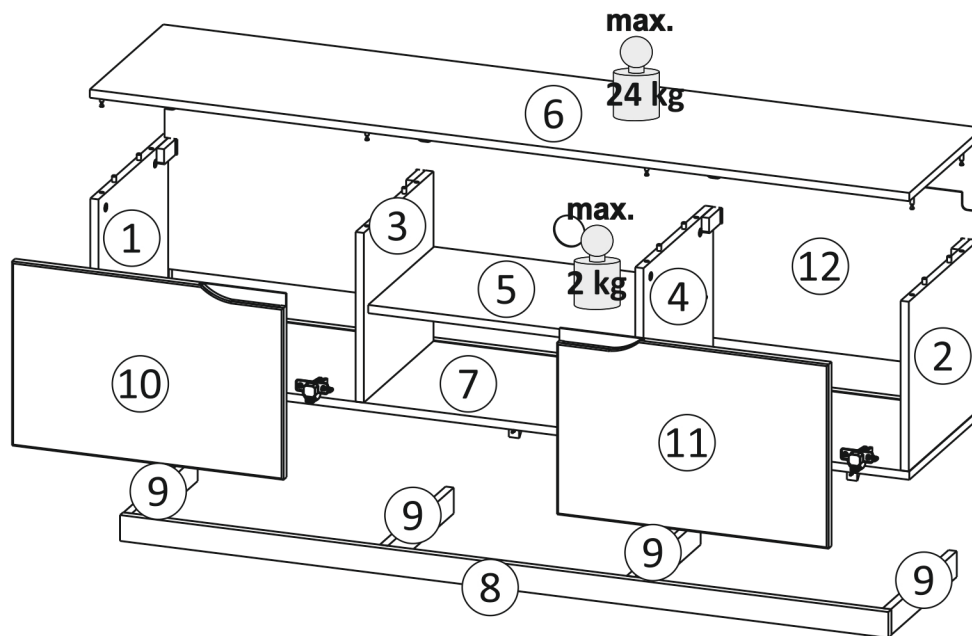

Model: **LOFTIA MINI**
 Modell:

Strona: **1/8**
 Blatt Nr:

[PL]

[D]

[GB]

INSTRUKCJA MONTAŻOWA MONTAGEANLEITUNG ASSEMBLY INSTRUCTIONS

Do montażu potrzebne są:
 Für die Montage dieser Type benötigen Sie:

D Sehr geehrter Kunde, sollte ein Teil fehlen oder beschädigt sein, kreuzen Sie bitte dieses deutlich auf der Montageanleitung an und schicken Sie zu uns ab.
 GB Dear customer, Should there be any place missing or damaged, kindly mark this place clearly on the attached assembly instructions and return it to us.

1

2

3

x4

4

5

6

7