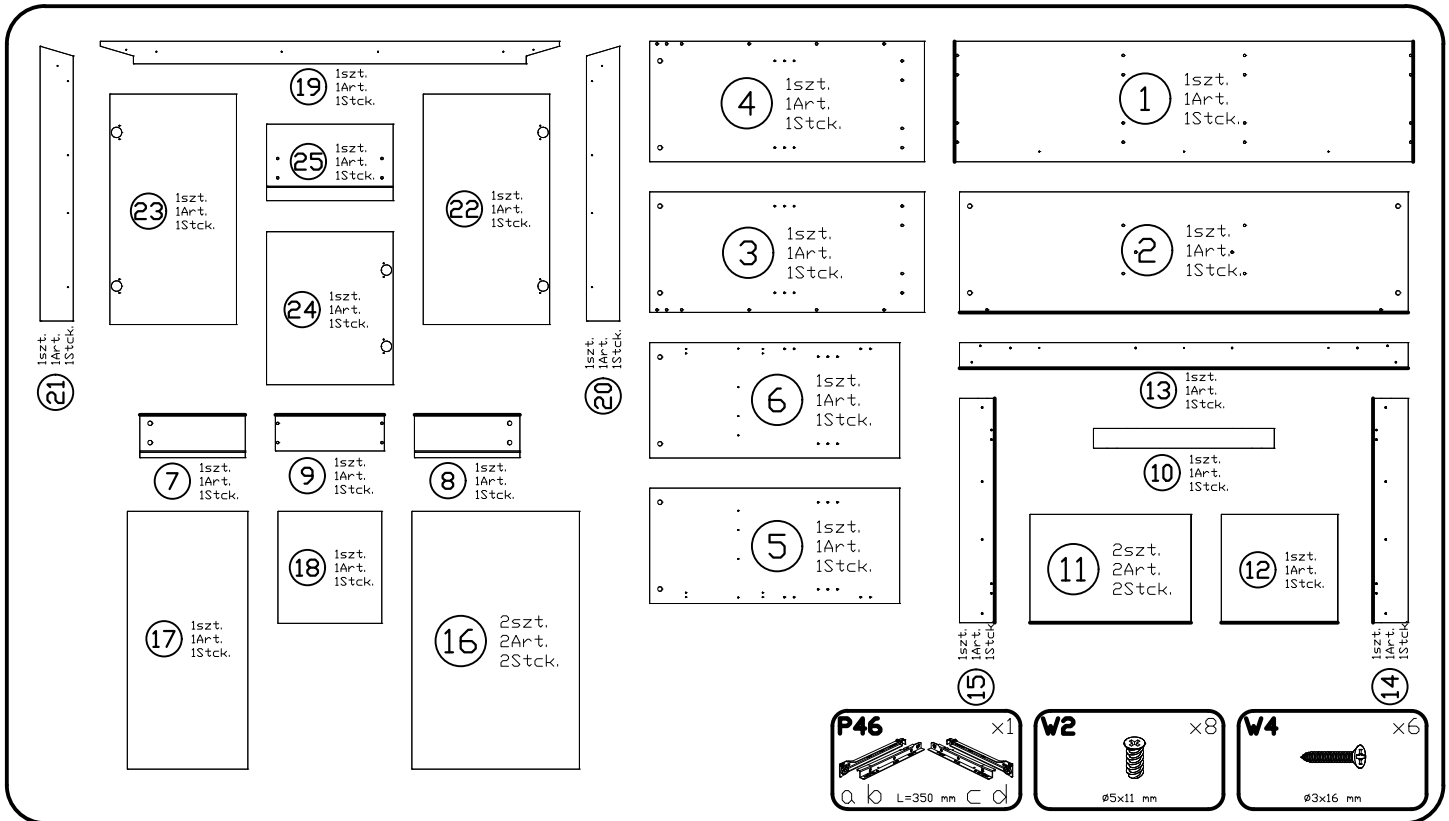

Sirocco SIK-1

Do montażu potrzebne są:
You need for fitting-up:
Zur Montage werden Sie brauchen:
K montáži jsou potřebné:
Na montáž potrebujete:

PODCZAS MONTAŻU POSTĘPOWAĆ ZGODNIE Z INSTRUKCJĄ
 WHILE ASSEMBLING FOLLOW THE INSTRUCTION / MONTAGE LAUT DER AUFBAUANLEITUNG DURCHFÜHREN
 PŘI MONTÁŽI POSTUPOVAT PODLE NÁVODU / PRI MONTÁŽI POSTUPOJTE PODĽA NÁVODU