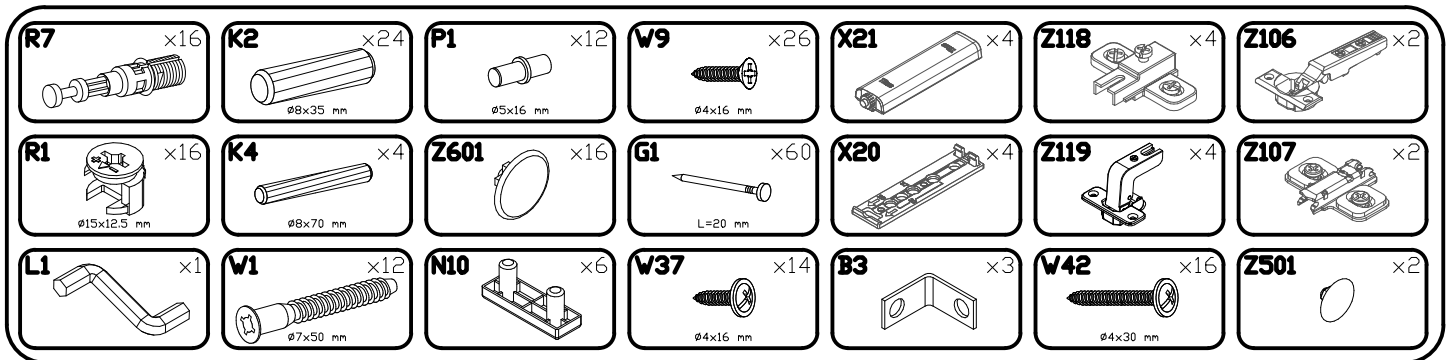

Sirocco SIK-1

Do montażu potrzebne są:
You need for fitting-up:
Zur Montage werden Sie brauchen:
K montáži jsou potřebné:
Na montáž potrebujete:

PODCZAS MONTAŻU POSTĘPOWAĆ ZGODNIE Z INSTRUKCJĄ
 WHILE ASSEMBLING FOLLOW THE INSTRUCTION / MONTAGE LAUT DER AUFBAUANLEITUNG DURCHFÜHREN
 PŘI MONTÁŽI POSTUPOVAT PODLE NÁVODU / PRI MONTÁŽI POSTUPOJTE PODĽA NÁVODU