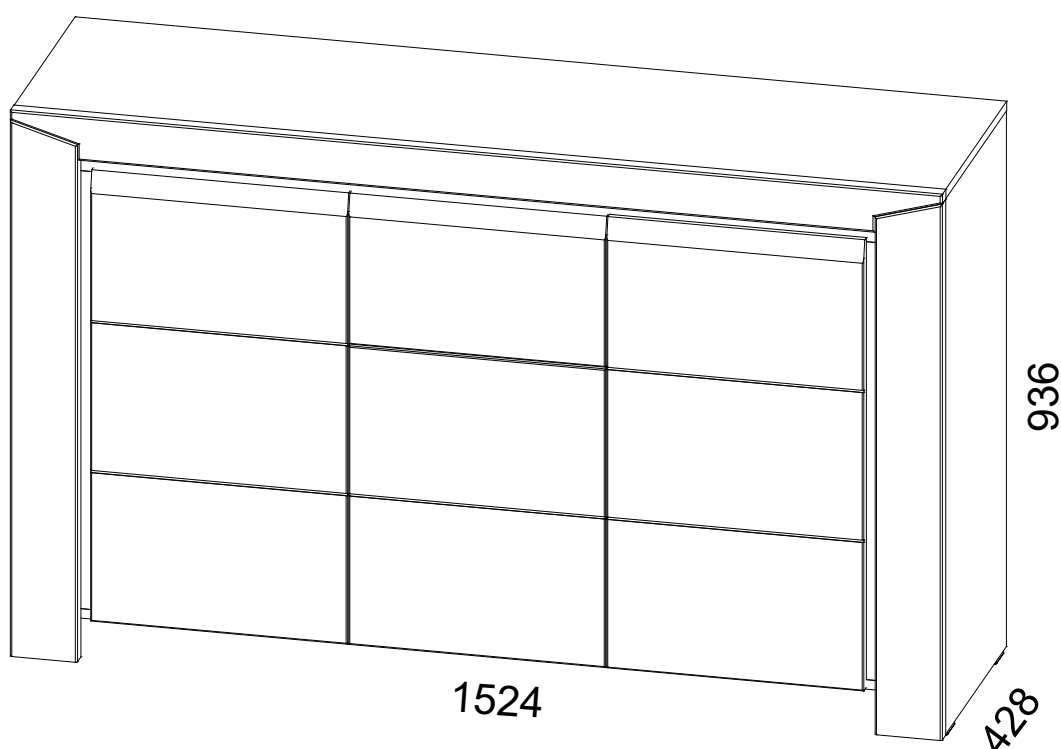

INSTRUKCJA MONTAŻU

FITTING-UP INSTRUCTION / AUFBAUANLEITUNG

MONTÁŽNÍ NÁVOD / MONTÁŽNY NÁVOD

Producent:
Restol sp. z o.o.
36-055 BRATKOWICE
www.restol.com.pl

Sirocco SIK-1

1524 x 936 x 428 /mm/

POKYN pro ošetřování nábytku!