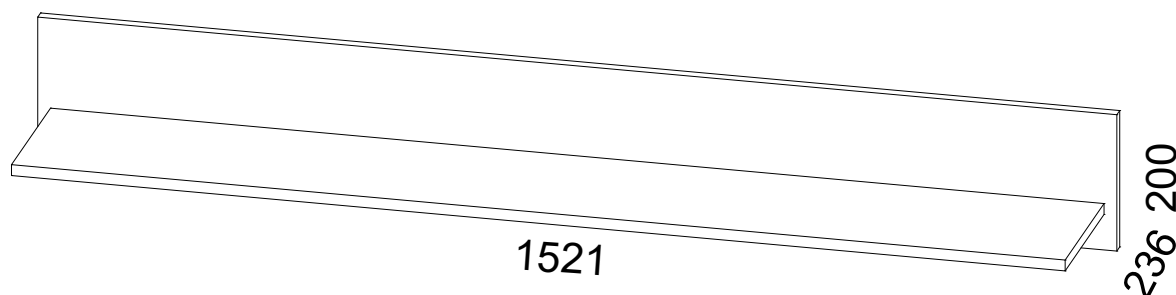

# INSTRUKCJA MONTAŻU

FITTING-UP INSTRUCTION / AUFBAUANLEITUNG

MONTÁŽNÍ NÁVOD / MONTÁŽNY NÁVOD

Producent:  
**Restol sp. z o.o.**  
36-055 BRATKOWICE  
www.restol.com.pl

*Sirocco*  
*SIP-1*

1521 x 200 x 236 /mm/