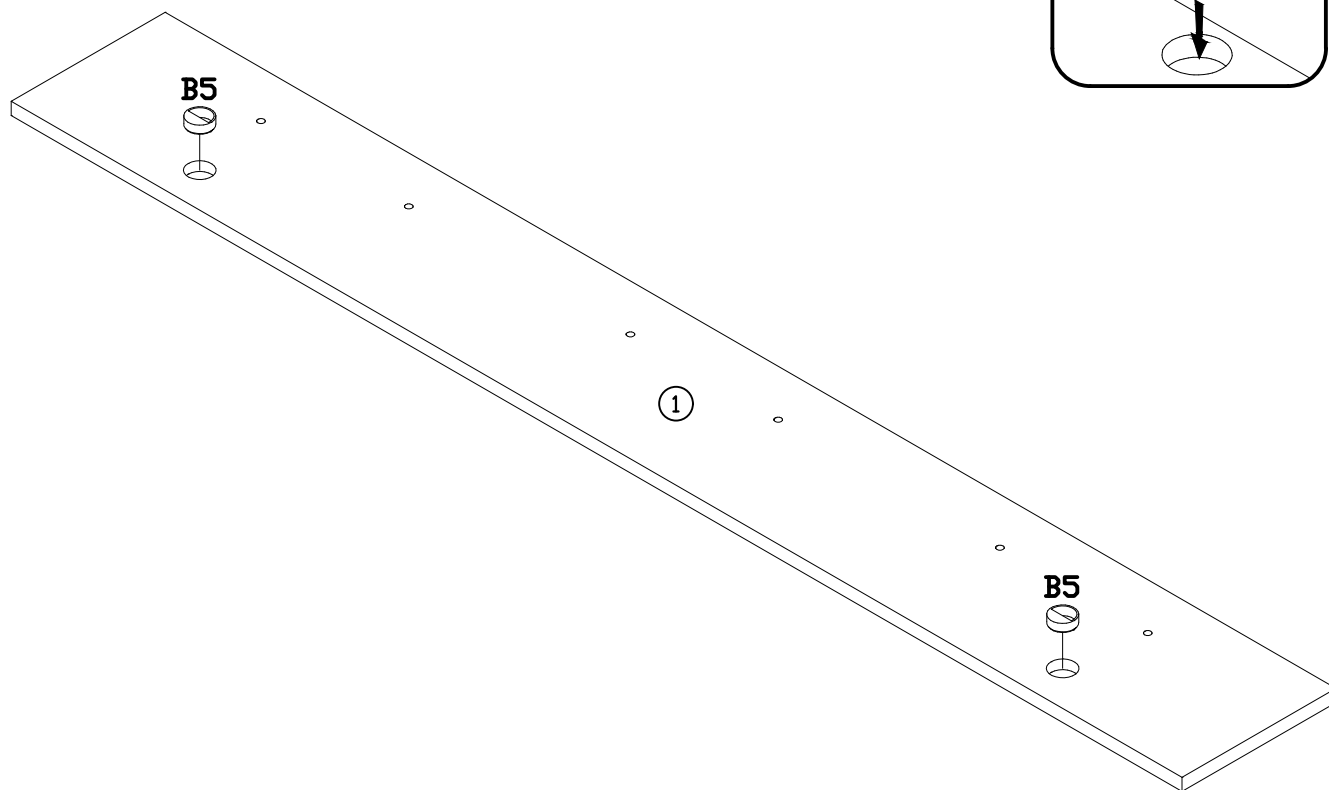

PODCZAS MONTAŻU POSTĘPOWAĆ ZGODNIE Z INSTRUKCJĄ

WHILE ASSEMBLING FOLLOW THE INSTRUCTION / MONTAGE LAUT DER AUFBAUANLEITUNG DURCHFÜHREN
PŘI MONTÁŽI POSTUPOVAT PODLE NÁVODU / PRI MONTÁŽI POSTUPOJTE PODĽA NÁVODU

1 Sirocco SIP-1