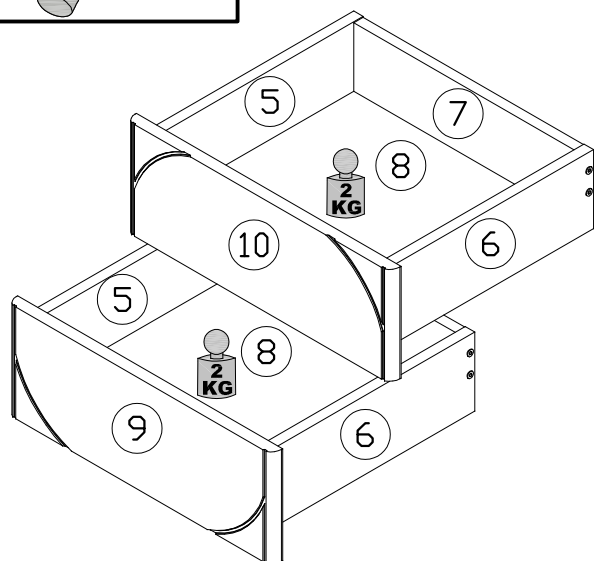

Model: SONATIA
Modell: SZAFKA NOCNA 45 2SZ

Strona: 1/7
Blatt Nr: 1/7

BOGART.

Do montażu potrzebne są:
Für die Montage dieser Type benötigen Sie:
For assembly you need:
Pour le montage, vous avez besoin de :