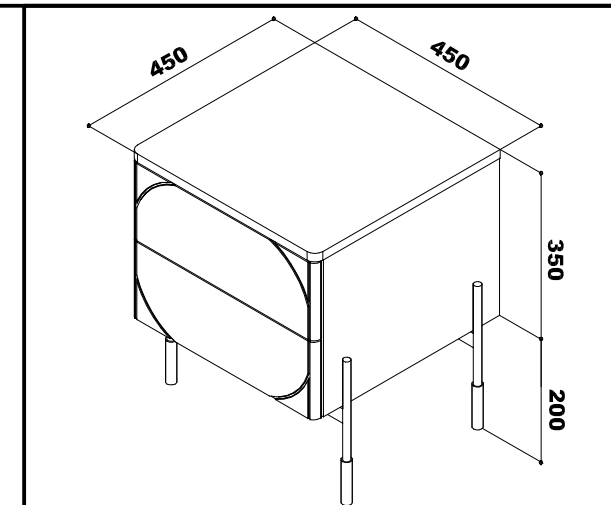

- (PL) INSTRUKCJA MONTAŻOWA
- (D) MONTAGENLEITUNG
- (GB) ASSEMBLY INSTRUCTIONS
- (SK) NÁVOD NA MONTÁŽ
- (CZ) MONTÁŽNÍ NÁVOD
- (IT) ISTRUZIONI DI ASSEMBLAGGIO
- (FR) NOTICE DE MONTAGE