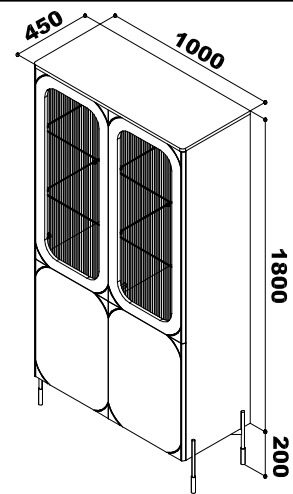

Model: SONATIA
 Modell: WITRYNA 100 4D

Strona: 1/10
 Blatt Nr: 1/10

BOGART.

- (PL) INSTRUKCJA MONTAŻOWA
- (D) MONTAGENLEITUNG
- (GB) ASSEMBLY INSTRUCTIONS
- (SK) NÁVOD NA MONTÁŽ
- (CZ) MONTÁŽNÍ NÁVOD
- (IT) ISTRUZIONI DI ASSEMBLAGGIO
- (FR) NOTICE DE MONTAGE