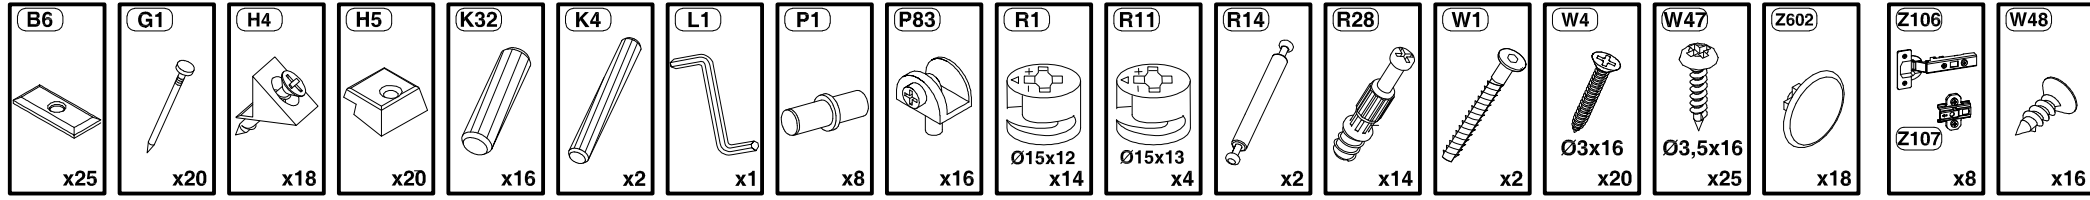

Model: SONATIA
 Modell: WITRYNA 100 4D

Strona: 1/10
 Blatt Nr: 1/10

BOGART.

- (PL) INSTRUKCJA MONTAŻOWA
- (D) MONTAGENLEITUNG
- (GB) ASSEMBLY INSTRUCTIONS
- (SK) NÁVOD NA MONTÁŽ
- (CZ) MONTÁŽNÍ NÁVOD
- (IT) ISTRUZIONI DI ASSEMBLAGGIO
- (FR) NOTICE DE MONTAGE

Do montażu potrzebne są:
 Für die Montage dieser Type benötigen Sie:
 For assembly you need:
 Pour le montage, vous avez besoin de :

BAG 4

BAG 3

BAG 1

BAG 2

PL Szanowny Kliencie. Gdyby brakowało jakiejś części lub była by uszkodzona, to proszę oznaczyć część krzyżykiem na instrukcji montażowej i przesłać instrukcję razem z reklamacją.