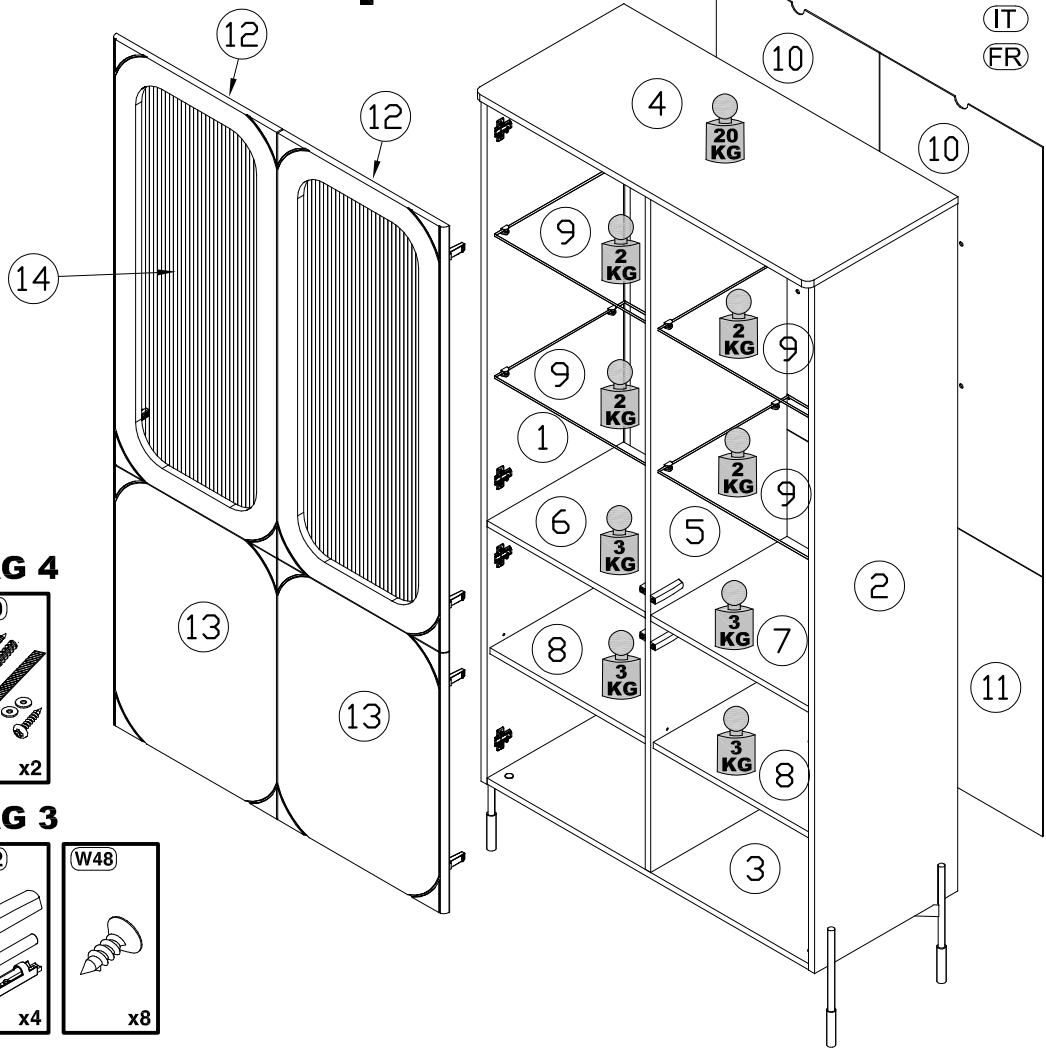

Model: SONATIA
 Modell: WITRYNA 100 4D

Strona: 1/10
 Blatt Nr: 1/10

BOGART.

- (PL) INSTRUKCJA MONTAŻOWA
- (D) MONTAGENLEITUNG
- (GB) ASSEMBLY INSTRUCTIONS
- (SK) NÁVOD NA MONTÁŽ
- (CZ) MONTÁŽNÍ NÁVOD
- (IT) ISTRUZIONI DI ASSEMBLAGGIO
- (FR) NOTICE DE MONTAGE