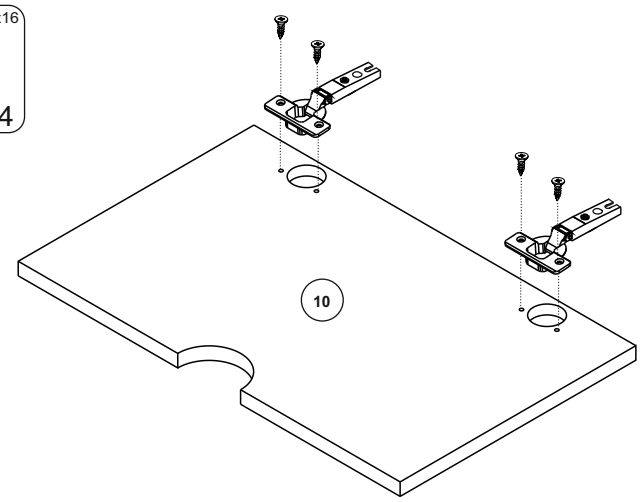

# SEGAN

AB 8x30 x28	YA 7x70 x20	SB x1	Z x20	X x40	ZC x1	HC M6x35 x1
H 6,3x13 x16	N 3,5x16 x16	ZB x8	RA H=2 x8	P x2	PA x6	HB x1

- |   |                                     |
|---|-------------------------------------|
| <b>(D)</b> Montageanleitung             | <b>(GB)</b> Assembly instructions   |
| <b>(FR)</b> Notice de montage           | <b>(IT)</b> Istruzioni di montaggio |
| <b>(NL)</b> Handleiding voor de montage | <b>(PL)</b> Instrukcja montażu      |
| <b>(CZ)</b> Montážní návod              | <b>(SK)</b> Návod na montáž         |
| <b>(HU)</b> Szerelési útmutató          | <b>(RO)</b> Instrucțiuni de montaj  |
| <b>(TR)</b> Montaj talimatı             | <b>(RU)</b> ИНСТРУКЦИЯ ПО МОНТАЖУ   |

1 - 1,5

19

20

**21**

AB 8x30 x28  
 RA H=2 x8  
 H 6,3x13 x16

**23**

X x40

A B  
**A=B**

**22**

YA 7x70 x20  
 SB x1  
 Z x20

**24**

PA x6  
 N 3,5x16 x12

9 + 11

**x3**

- P x2
- N 3,5x16 x4

25

- ZB x8

26

27

- SB x1
- ZC x1
- HC M6x35 x1
- HB x1

28