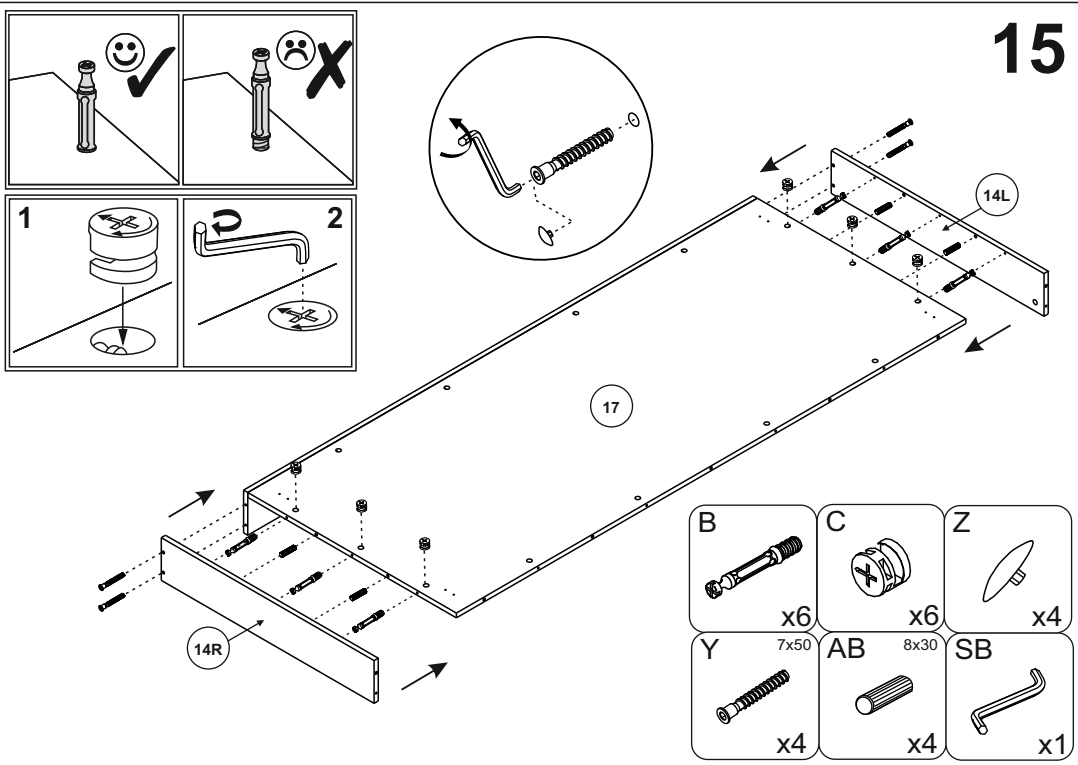

4

- AB 8x30 x28
- B x16

6

11

- N 3,5x16 x6
- NE 3,5x16 x2
- IB x2
- I x1

13

- NC 3,5x30 x18

12

- WC x2

14

- B x4
- C x4
- AB 8x30 x5

# SEGAN

AB 8x30 x28	YA 7x70 x20	SB x1	Z x20	X x40	ZC x1	HC M6x35 x1
H 6,3x13 x16	N 3,5x16 x16	ZB x8	RA H=2 x8	P x2	PA x6	HB x1

- |   |                                     |
|---|-------------------------------------|
| <b>(D)</b> Montageanleitung             | <b>(GB)</b> Assembly instructions   |
| <b>(FR)</b> Notice de montage           | <b>(IT)</b> Istruzioni di montaggio |
| <b>(NL)</b> Handleiding voor de montage | <b>(PL)</b> Instrukcja montażu      |
| <b>(CZ)</b> Montážní návod              | <b>(SK)</b> Návod na montáž         |
| <b>(HU)</b> Szerelési útmutató          | <b>(RO)</b> Instrucțiuni de montaj  |
| <b>(TR)</b> Montaj talimatı             | <b>(RU)</b> ИНСТРУКЦИЯ ПО МОНТАЖУ   |