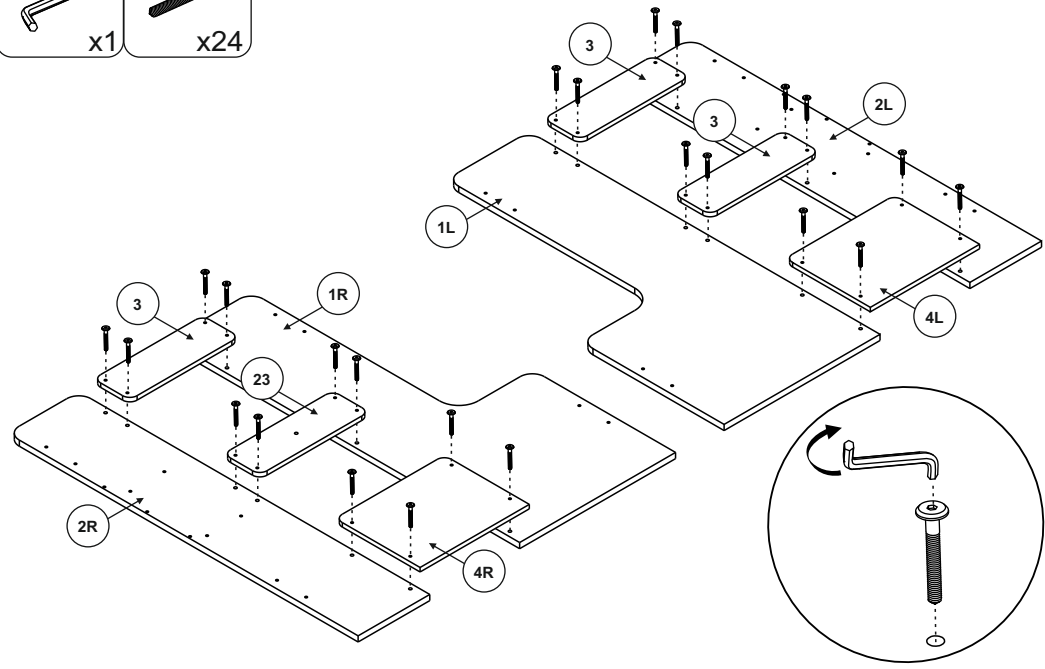

# SEGAN

AB 8x30 x60	WC x2	YA 7x70 x30	Z x100	SB x1	B x32	C x32	IC x4
N 3,5x16 x22	NC 3,5x30 x18	I x1	IA x2	IB x2	NE 3,5x16 x2	Y 7x50 x12	YB M6x30 x26

- |   |                                     |
|---|-------------------------------------|
| <b>(D)</b> Montageanleitung             | <b>(GB)</b> Assembly instructions   |
| <b>(FR)</b> Notice de montage           | <b>(IT)</b> Istruzioni di montaggio |
| <b>(NL)</b> Handleiding voor de montage | <b>(PL)</b> Instrukcja montażu      |
| <b>(CZ)</b> Montážní návod              | <b>(SK)</b> Návod na montáž         |
| <b>(HU)</b> Szerelési útmutató          | <b>(RO)</b> Instrucțiuni de montaj  |
| <b>(TR)</b> Montaj talimatı             | <b>(RU)</b> ИНСТРУКЦИЯ ПО МОНТАЖУ   |

3 - 3,5

1

2

- SB x1
- YB M6x30 x24

3

- SB x1
- YB M6x30 x2

5

- N 3,5x16 x8
- IA x2

4

- AB 8x30 x28
- B x16

6

11

- N 3,5x16 x6
- NE 3,5x16 x2
- IB x2
- I x1

13

- NC 3,5x30 x18

12

- WC x2

14

- B x4
- C x4
- AB 8x30 x5