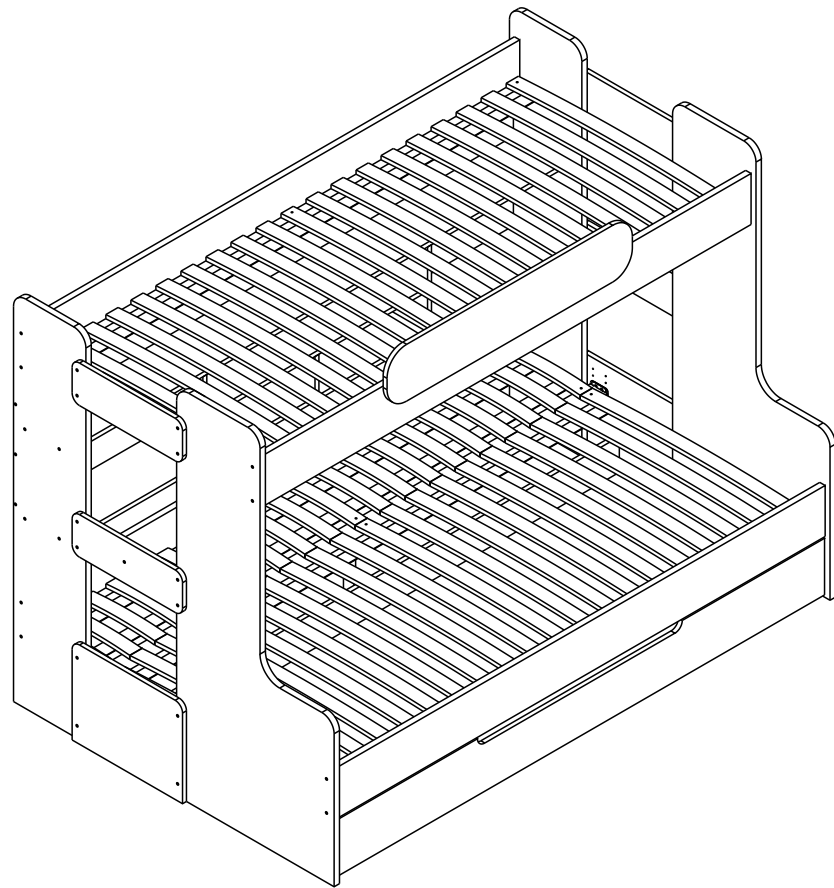

# SEGAN

AB 8x30 x60	WC x2	YA 7x70 x30	Z x100	SB x1	B x32	C x32	IC x4
N 3,5x16 x22	NC 3,5x30 x18	I x1	IA x2	IB x2	NE 3,5x16 x2	Y 7x50 x12	YB M6x30 x26

- |   |                                     |
|---|-------------------------------------|
| <b>(D)</b> Montageanleitung             | <b>(GB)</b> Assembly instructions   |
| <b>(FR)</b> Notice de montage           | <b>(IT)</b> Istruzioni di montaggio |
| <b>(NL)</b> Handleiding voor de montage | <b>(PL)</b> Instrukcja montażu      |
| <b>(CZ)</b> Montážní návod              | <b>(SK)</b> Návod na montáž         |
| <b>(HU)</b> Szerelési útmutató          | <b>(RO)</b> Instrucțiuni de montaj  |
| <b>(TR)</b> Montaj talimatı             | <b>(RU)</b> ИНСТРУКЦИЯ ПО МОНТАЖУ   |

3 - 3,5

1

2

- SB x1
- YB M6x30 x24

3

- SB x1
- YB M6x30 x2

5

- N 3,5x16 x8
- IA x2

4

- AB 8x30 x28
- B x16

6

11

- N 3,5x16 x6
- NE 3,5x16 x2
- IB x2
- I x1

13

- NC 3,5x30 x18

12

- WC x2

14

- B x4
- C x4
- AB 8x30 x5