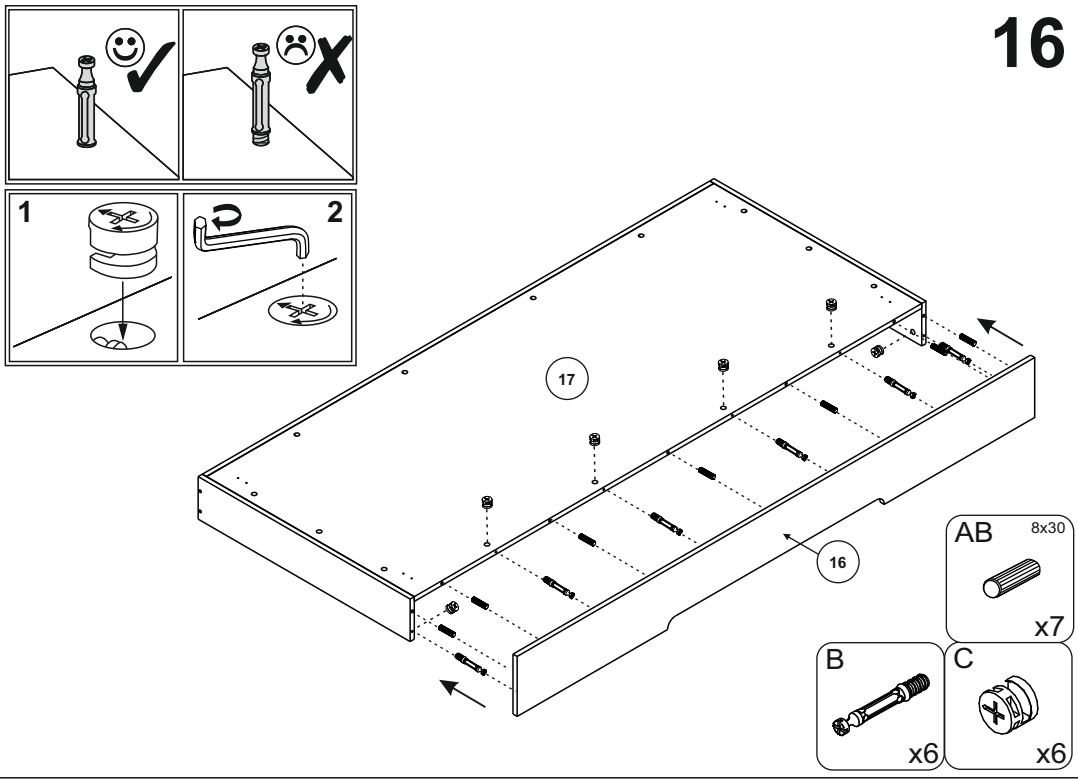

4

- AB 8x30 x28
- B x16

6

11

- N 3,5x16 x6
- NE 3,5x16 x2
- IB x2
- I x1

13

- NC 3,5x30 x18

12

- WC x2

14

- B x4
- C x4
- AB 8x30 x5

# SEGAN

AB 8x30 x28	YA 7x70 x20	SB x1	Z x20	X x40	ZC x1	HC M6x35 x1
H 6,3x13 x16	N 3,5x16 x16	ZB x8	RA H=2 x8	P x2	PA x6	HB x1

- |   |                                     |
|---|-------------------------------------|
| <b>(D)</b> Montageanleitung             | <b>(GB)</b> Assembly instructions   |
| <b>(FR)</b> Notice de montage           | <b>(IT)</b> Istruzioni di montaggio |
| <b>(NL)</b> Handleiding voor de montage | <b>(PL)</b> Instrukcja montażu      |
| <b>(CZ)</b> Montážní návod              | <b>(SK)</b> Návod na montáž         |
| <b>(HU)</b> Szerelési útmutató          | <b>(RO)</b> Instrucțiuni de montaj  |
| <b>(TR)</b> Montaj talimatı             | <b>(RU)</b> ИНСТРУКЦИЯ ПО МОНТАЖУ   |