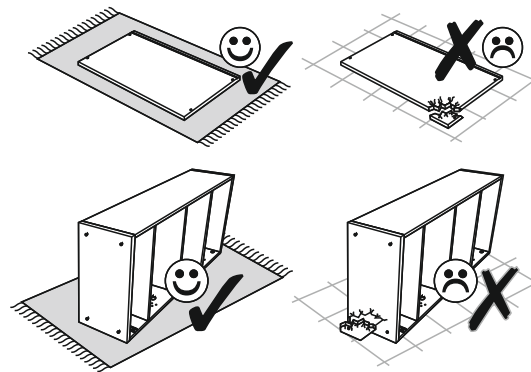

# SEGAN

AB 8x30 x60	WC x2	YA 7x70 x30	Z x100	SB x1	B x32	C x32	IC x4
N 3,5x16 x22	NC 3,5x30 x18	I x1	IA x2	IB x2	NE 3,5x16 x2	Y 7x50 x12	YB M6x30 x26

- |   |                                     |
|---|-------------------------------------|
| <b>(D)</b> Montageanleitung             | <b>(GB)</b> Assembly instructions   |
| <b>(FR)</b> Notice de montage           | <b>(IT)</b> Istruzioni di montaggio |
| <b>(NL)</b> Handleiding voor de montage | <b>(PL)</b> Instrukcja montażu      |
| <b>(CZ)</b> Montážní návod              | <b>(SK)</b> Návod na montáž         |
| <b>(HU)</b> Szerelési útmutató          | <b>(RO)</b> Instrucțiuni de montaj  |
| <b>(TR)</b> Montaj talimatı             | <b>(RU)</b> ИНСТРУКЦИЯ ПО МОНТАЖУ   |

3 - 3,5

1

2

- SB x1
- YB M6x30 x24

3

- SB x1
- YB M6x30 x2

5

- N 3,5x16 x8
- IA x2