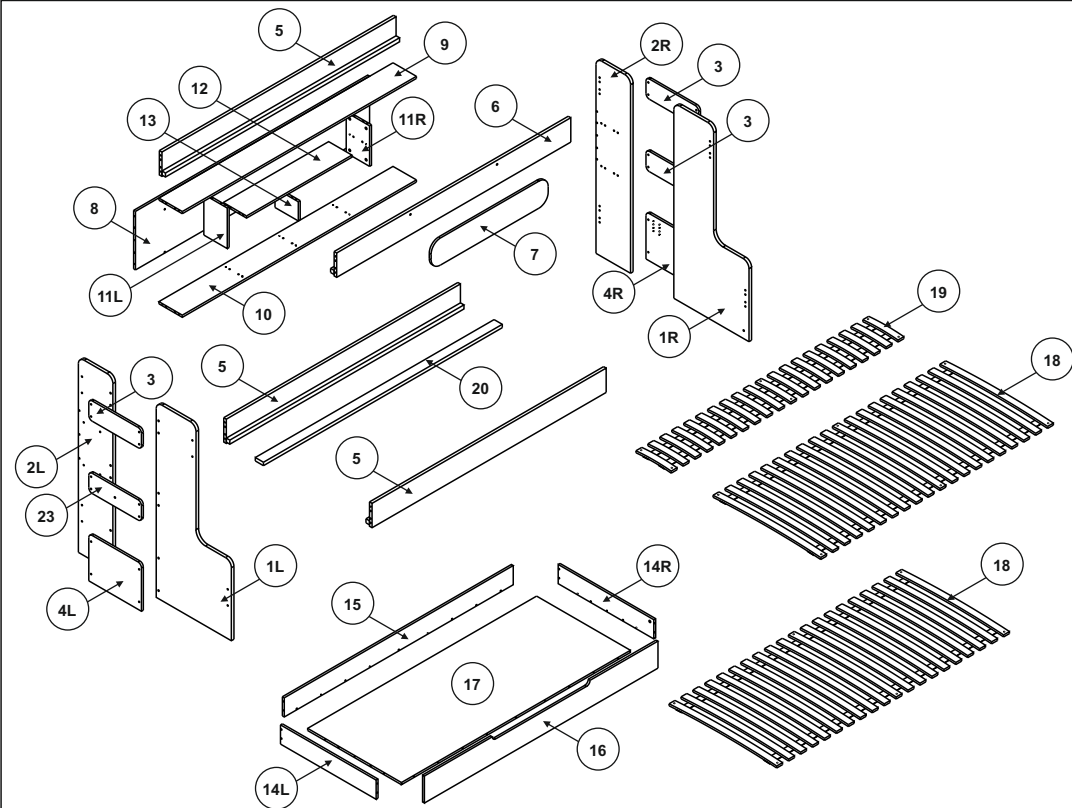

# SEGAN

AB 8x30 x60	WC x2	YA 7x70 x30	Z x100	SB x1	B x32	C x32	IC x4
N 3,5x16 x22	NC 3,5x30 x18	I x1	IA x2	IB x2	NE 3,5x16 x2	Y 7x50 x12	YB M6x30 x26

- |   |                                     |
|---|-------------------------------------|
| <b>(D)</b> Montageanleitung             | <b>(GB)</b> Assembly instructions   |
| <b>(FR)</b> Notice de montage           | <b>(IT)</b> Istruzioni di montaggio |
| <b>(NL)</b> Handleiding voor de montage | <b>(PL)</b> Instrukcja montażu      |
| <b>(CZ)</b> Montážní návod              | <b>(SK)</b> Návod na montáž         |
| <b>(HU)</b> Szerelési útmutató          | <b>(RO)</b> Instrucțiuni de montaj  |
| <b>(TR)</b> Montaj talimatı             | <b>(RU)</b> ИНСТРУКЦИЯ ПО МОНТАЖУ   |

3 - 3,5

1

2

- SB x1
- YB M6x30 x24

3

- SB x1
- YB M6x30 x2

5

- N 3,5x16 x8
- IA x2

4

- AB 8x30 x28
- B x16

6

11

- N 3,5x16 x6
- NE 3,5x16 x2
- IB x2
- I x1

13

- NC 3,5x30 x18

12

- WC x2

14

- B x4
- C x4
- AB 8x30 x5