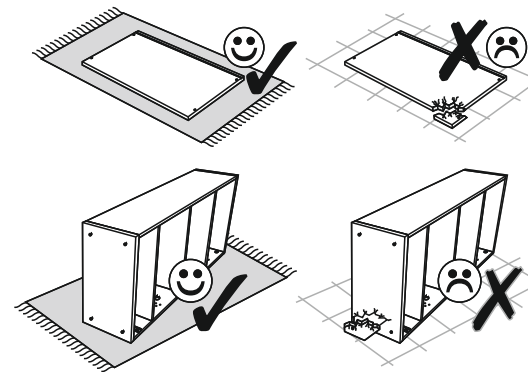

# SEGAN

AB 8x30 x28	YA 7x70 x20	SB x1	Z x20	X x40	ZC x1	HC M6x35 x1
H 6,3x13 x16	N 3,5x16 x16	ZB x8	RA H=2 x8	P x2	PA x6	HB x1

- |   |                                     |
|---|-------------------------------------|
| <b>(D)</b> Montageanleitung             | <b>(GB)</b> Assembly instructions   |
| <b>(FR)</b> Notice de montage           | <b>(IT)</b> Istruzioni di montaggio |
| <b>(NL)</b> Handleiding voor de montage | <b>(PL)</b> Instrukcja montażu      |
| <b>(CZ)</b> Montážní návod              | <b>(SK)</b> Návod na montáž         |
| <b>(HU)</b> Szerelési útmutató          | <b>(RO)</b> Instrucțiuni de montaj  |
| <b>(TR)</b> Montaj talimatı             | <b>(RU)</b> ИНСТРУКЦИЯ ПО МОНТАЖУ   |

1 - 1,5

19

20

**21**

AB 8x30 x28  
 RA H=2 x8  
 H 6,3x13 x16

**23**

X x40

A B  
**A=B**