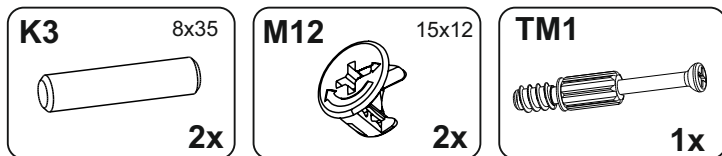

NUMER	WYMIAR	ILOŚĆ
01.01	300,0x596,0x18,0mm	1
01.02	300,0x596,0x18,0mm	1
02.01	1000,0x600,0x18,0mm	1
02.02	1000,0x600,0x18,0mm	1
04.11	300,0x596,0x18,0mm	1
07.21	472,0x100,0x18,0mm	2
07.61	900,0x40,0x20,0mm	2
STC	125,0x40,0x40,0mm	4

TOSCA

Ława TC-LAW

1 **EN** You need for fitting-up:  

PL Niezbędne do montażu :

2 **EN** You need for fitting-up:

PL Niezbędne do montażu :

3 **EN** You need for fitting-up:  
PL Niezbędne do montażu :

4 **EN** You need for fitting-up:  
PL Niezbędne do montażu :