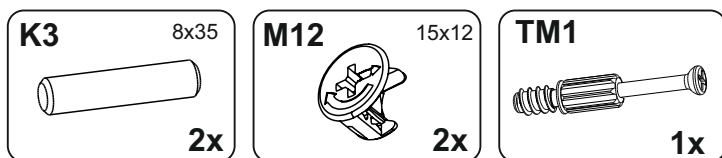

NUMER	WYMIAR	ILOŚĆ
01.01	300,0x596,0x18,0mm	1
01.02	300,0x596,0x18,0mm	1
02.01	1000,0x600,0x18,0mm	1
02.02	1000,0x600,0x18,0mm	1
04.11	300,0x596,0x18,0mm	1
07.21	472,0x100,0x18,0mm	2
07.61	900,0x40,0x20,0mm	2
STC	125,0x40,0x40,0mm	4

TOSCA

Ława TC-LAW

1 **EN** You need for fitting-up:  

PL Niezbędne do montażu :

2 **EN** You need for fitting-up:

PL Niezbędne do montażu :

3 **EN** You need for fitting-up:  
PL Niezbędne do montażu :

4 **EN** You need for fitting-up:  
PL Niezbędne do montażu :