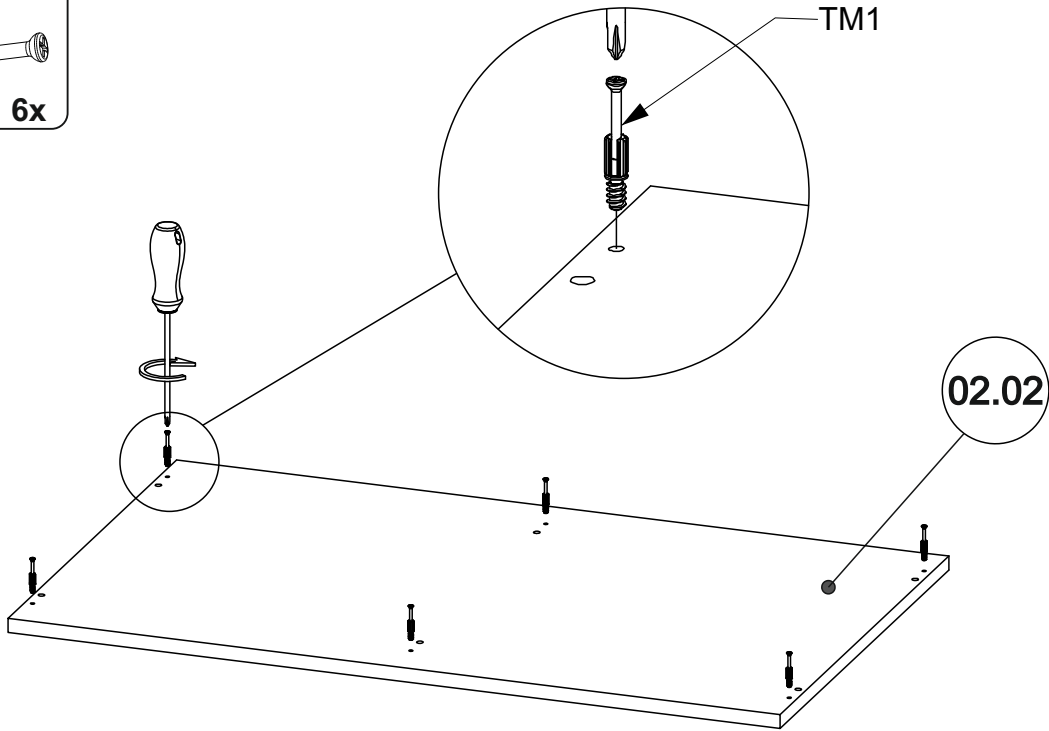

NUMER	WYMIAR	ILOŚĆ
01.01	300,0x596,0x18,0mm	1
01.02	300,0x596,0x18,0mm	1
02.01	1000,0x600,0x18,0mm	1
02.02	1000,0x600,0x18,0mm	1
04.11	300,0x596,0x18,0mm	1
07.21	472,0x100,0x18,0mm	2
07.61	900,0x40,0x20,0mm	2
STC	125,0x40,0x40,0mm	4

TOSCA

Ława TC-LAW

1 **EN** You need for fitting-up:  

PL Niezbędne do montażu :

2 **EN** You need for fitting-up:

PL Niezbędne do montażu :

3 **EN** You need for fitting-up:  
PL Niezbędne do montażu :

4 **EN** You need for fitting-up:  
PL Niezbędne do montażu :