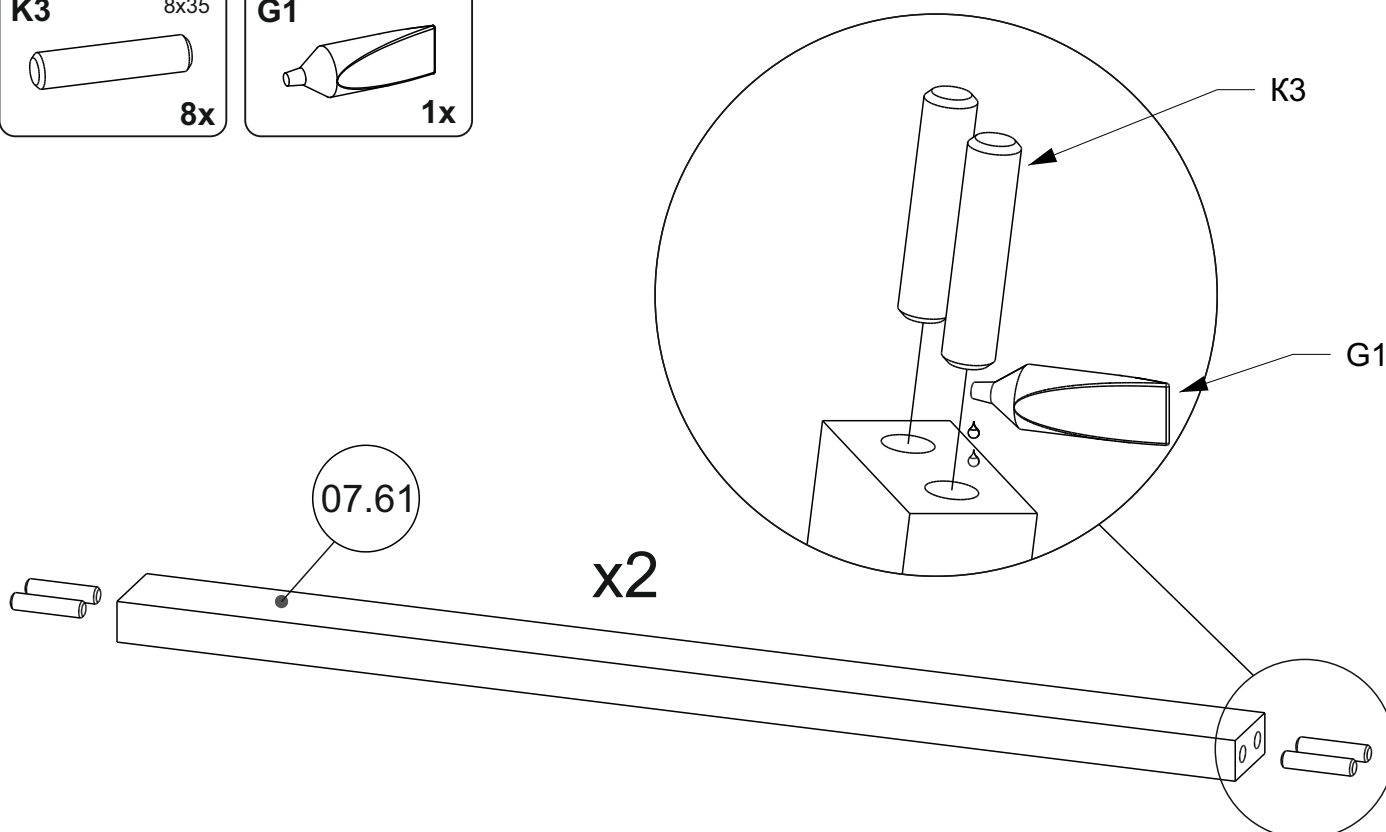

6 **EN** You need for fitting-up:
PL Niezbędne do montażu :