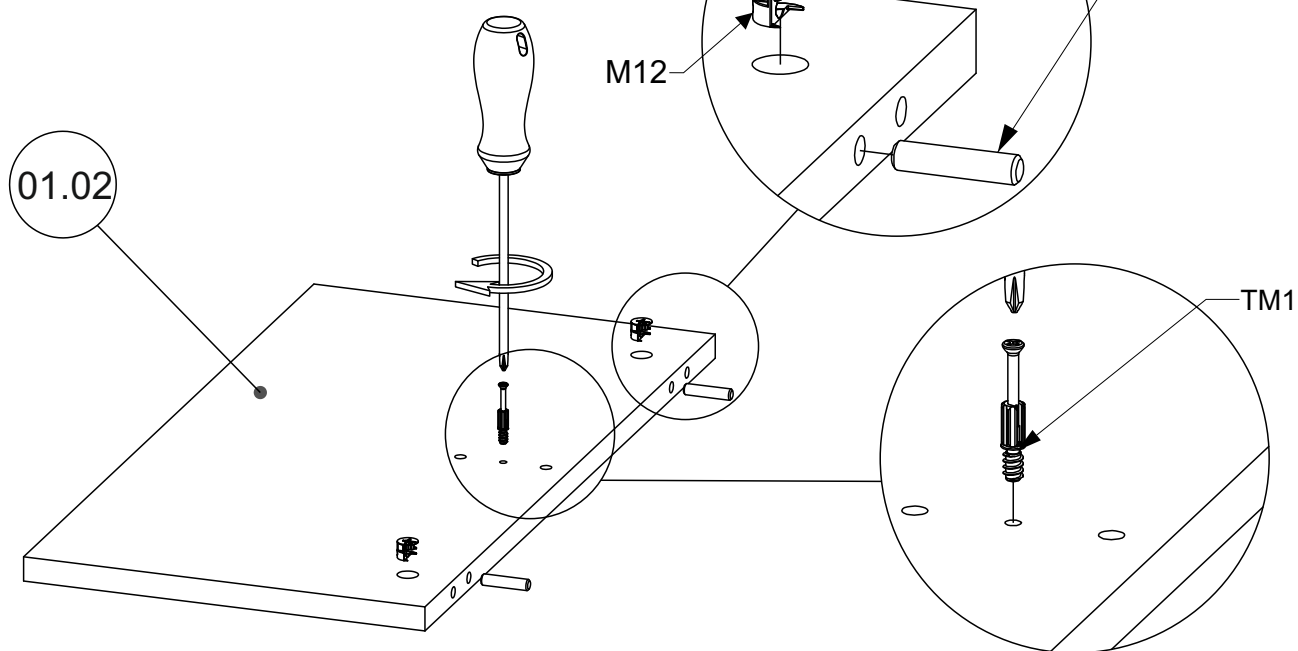

NUMER	WYMIAR	ILOŚĆ
01.01	300,0x596,0x18,0mm	1
01.02	300,0x596,0x18,0mm	1
02.01	1000,0x600,0x18,0mm	1
02.02	1000,0x600,0x18,0mm	1
04.11	300,0x596,0x18,0mm	1
07.21	472,0x100,0x18,0mm	2
07.61	900,0x40,0x20,0mm	2
STC	125,0x40,0x40,0mm	4

TOSCA

Ława TC-LAW

1 **EN** You need for fitting-up:  

PL Niezbędne do montażu :

2 **EN** You need for fitting-up:

PL Niezbędne do montażu :

3 **EN** You need for fitting-up:  
PL Niezbędne do montażu :

4 **EN** You need for fitting-up:  
PL Niezbędne do montażu :