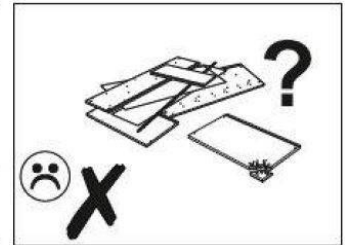

TOSCA

Ława systemu
TC-LAW

60 min

You need for fitting-up:

Niezbędne narzędzia i akcesoria :

Uwaga!

W dniu zakupu mebli należy sprawdzić (najlepiej w sklepie) stan zakupionych mebli tzn.:

1. Czy towar jest zgodny z zamówieniem.
2. Czy elementy nie są uszkodzone i czy ich ilość wraz z akcesoriami jest zgodna z wykazem na drugiej stronie.

NUMER	WYMIAR	ILOŚĆ
01.01	300,0x596,0x18,0mm	1
01.02	300,0x596,0x18,0mm	1
02.01	1000,0x600,0x18,0mm	1
02.02	1000,0x600,0x18,0mm	1
04.11	300,0x596,0x18,0mm	1
07.21	472,0x100,0x18,0mm	2
07.61	900,0x40,0x20,0mm	2
STC	125,0x40,0x40,0mm	4