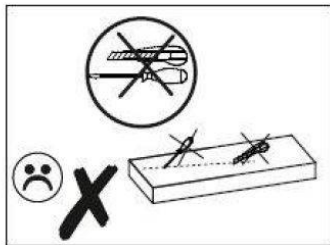

TOSCA

Ława systemu
TC-LAW

60 min

You need for fitting-up:

Niezbędne narzędzia i akcesoria :

Uwaga!

W dniu zakupu mebli należy sprawdzić (najlepiej w sklepie) stan zakupionych mebli tzn.:

1. Czy towar jest zgodny z zamówieniem.
2. Czy elementy nie są uszkodzone i czy ich ilość wraz z akcesoriami jest zgodna z wykazem na drugiej stronie.

NUMER	WYMIAR	ILOŚĆ
01.01	300,0x596,0x18,0mm	1
01.02	300,0x596,0x18,0mm	1
02.01	1000,0x600,0x18,0mm	1
02.02	1000,0x600,0x18,0mm	1
04.11	300,0x596,0x18,0mm	1
07.21	472,0x100,0x18,0mm	2
07.61	900,0x40,0x20,0mm	2
STC	125,0x40,0x40,0mm	4