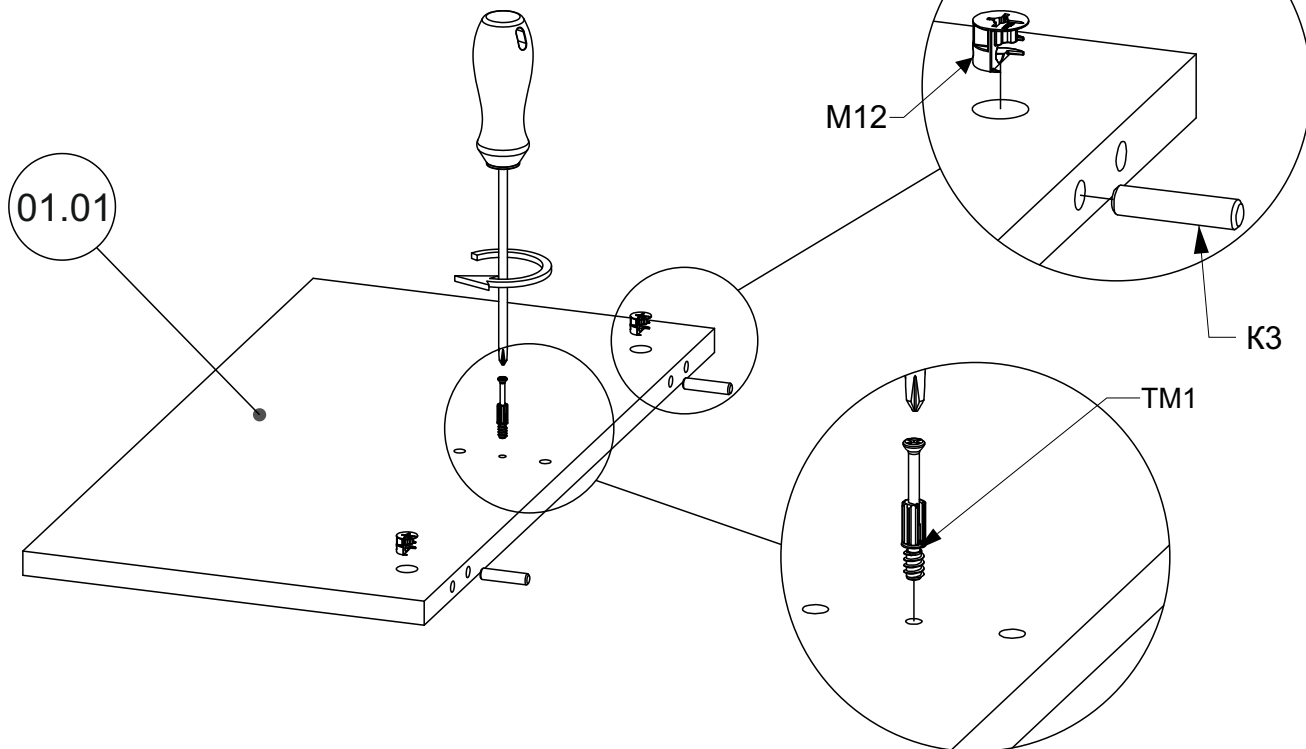

NUMER	WYMIAR	ILOŚĆ
01.01	300,0x596,0x18,0mm	1
01.02	300,0x596,0x18,0mm	1
02.01	1000,0x600,0x18,0mm	1
02.02	1000,0x600,0x18,0mm	1
04.11	300,0x596,0x18,0mm	1
07.21	472,0x100,0x18,0mm	2
07.61	900,0x40,0x20,0mm	2
STC	125,0x40,0x40,0mm	4

TOSCA

Ława TC-LAW

1 **EN** You need for fitting-up:  

PL Niezbędne do montażu :

2 **EN** You need for fitting-up:

PL Niezbędne do montażu :

3 **EN** You need for fitting-up:  
PL Niezbędne do montażu :

4 **EN** You need for fitting-up:  
PL Niezbędne do montażu :