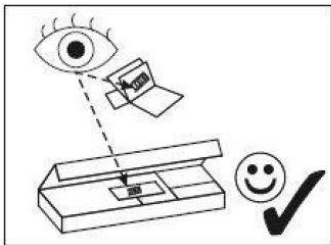

TOSCA

Ława systemu
TC-LAW

60 min

You need for fitting-up:

Niezbędne narzędzia i akcesoria :

Uwaga!

W dniu zakupu mebli należy sprawdzić (najlepiej w sklepie) stan zakupionych mebli tzn.:

1. Czy towar jest zgodny z zamówieniem.
2. Czy elementy nie są uszkodzone i czy ich ilość wraz z akcesoriami jest zgodna z wykazem na drugiej stronie.

NUMER	WYMIAR	ILOŚĆ
01.01	300,0x596,0x18,0mm	1
01.02	300,0x596,0x18,0mm	1
02.01	1000,0x600,0x18,0mm	1
02.02	1000,0x600,0x18,0mm	1
04.11	300,0x596,0x18,0mm	1
07.21	472,0x100,0x18,0mm	2
07.61	900,0x40,0x20,0mm	2
STC	125,0x40,0x40,0mm	4