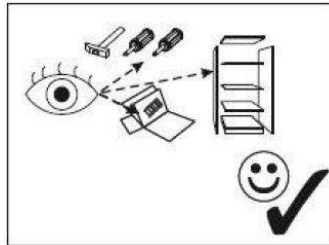

TOSCA

Ława systemu
TC-LAW

60 min

You need for fitting-up:

Niezbędne narzędzia i akcesoria :

Uwaga!

W dniu zakupu mebli należy sprawdzić (najlepiej w sklepie) stan zakupionych mebli tzn.:

1. Czy towar jest zgodny z zamówieniem.
2. Czy elementy nie są uszkodzone i czy ich ilość wraz z akcesoriami jest zgodna z wykazem na drugiej stronie.

NUMER	WYMIAR	ILOŚĆ
01.01	300,0x596,0x18,0mm	1
01.02	300,0x596,0x18,0mm	1
02.01	1000,0x600,0x18,0mm	1
02.02	1000,0x600,0x18,0mm	1
04.11	300,0x596,0x18,0mm	1
07.21	472,0x100,0x18,0mm	2
07.61	900,0x40,0x20,0mm	2
STC	125,0x40,0x40,0mm	4