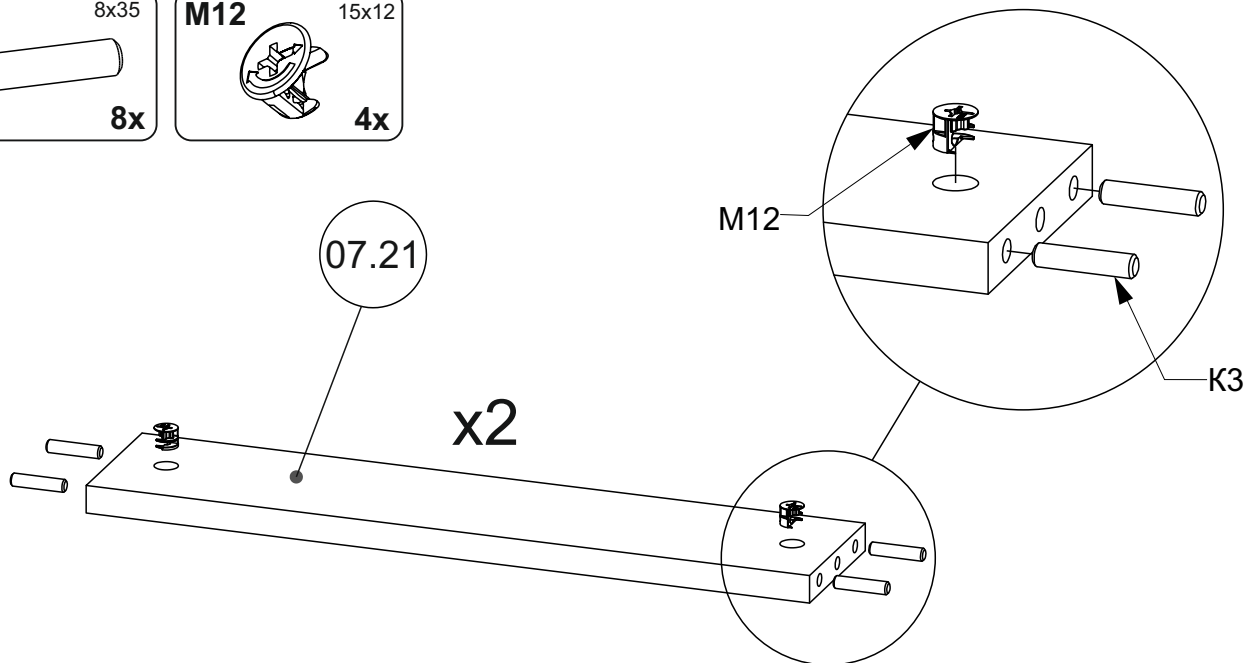

NUMER	WYMIAR	ILOŚĆ
01.01	300,0x596,0x18,0mm	1
01.02	300,0x596,0x18,0mm	1
02.01	1000,0x600,0x18,0mm	1
02.02	1000,0x600,0x18,0mm	1
04.11	300,0x596,0x18,0mm	1
07.21	472,0x100,0x18,0mm	2
07.61	900,0x40,0x20,0mm	2
STC	125,0x40,0x40,0mm	4

TOSCA

Ława TC-LAW

1 **EN** You need for fitting-up:  

PL Niezbędne do montażu :

2 **EN** You need for fitting-up:

PL Niezbędne do montażu :

3 **EN** You need for fitting-up:  
PL Niezbędne do montażu :

4 **EN** You need for fitting-up:  
PL Niezbędne do montażu :