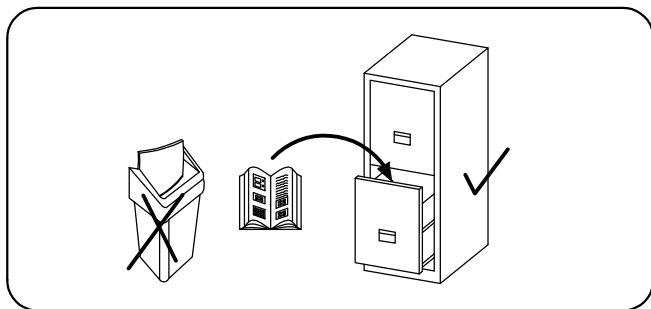

TR Lütfen sadece bir toz bezile veya hafif nemli yumuşak bir bezle siliniz. Aşındırıcı temizlik malzemeleri kullanmayınız.

MAX 20kg

TOLEDO WM 99

L-348	3.0x10	5.0X13	3.5X13	4.0x25	6.4X50	4mm			
R	P4	R3	W	G	K1	K3			
1	2	4	4	8	6	1			
							3mm	5.0X50	
A	B	C	D	B1	N	Q5	F2	E2	
48	32	2	52	16	6	1 KPL	1	4	