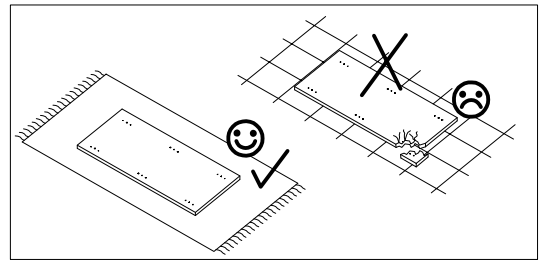

TR Lütfen sadece bir toz bezile veya hafif nemli yumuşak bir bezle siliniz. Aşındırıcı temizlik malzemeleri kullanmayınız.

MAX 20kg

TOLEDO WM 99

L-348	3.0x10	5.0X13	3.5X13	4.0x25	6.4X50	4mm			
R	P4	R3	W	G	K1	K3			
1	2	4	4	8	6	1			
							3mm	5.0X50	
A	B	C	D	B1	N	Q5	F2	E2	
48	32	2	52	16	6	1 KPL	1	4	