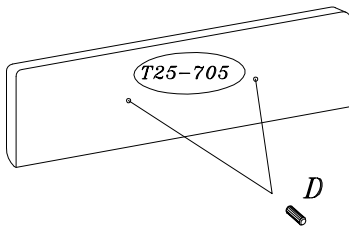

TR Lütfen sadece bir toz bezile veya hafif nemli yumuşak bir bezle siliniz. Aşındırıcı temizlik malzemeleri kullanmayınız.

MAX 20kg

TOLEDO WM 99

L-348	3.0x10	5.0X13	3.5X13	4.0x25	6.4X50	4mm			
R	P4	R3	W	G	K1	K3			
1	2	4	4	8	6	1			
							3mm	5.0X50	
A	B	C	D	B1	N	Q5	F2	E2	
48	32	2	52	16	6	1 KPL	1	4	

1

8.0x30				
	D	A	B	B1
	32	4	18	16

2

 A	8.0x30  D	 B
6	16	12

 Q5
1 KPL

5.0x13

R3

4