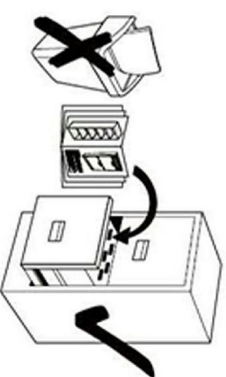

PROMI

PKSZ107

13.4.2017

- (D)** Montageanleitung
- (FR)** Notice de montage
- (NL)** Handleiding voor de montage
- (CZ)** Montážní návod
- (HU)** Szerelési útmutató
- (TR)** Montaj talimatı
- (GB)** Assembly Instructions
- (IT)** Istruzioni di montaggio
- (PL)** Instrukcja montażu
- (SK)** Návod na montáž
- (RO)** Instrucțiuni de montaj
- (RU)** Инструкция по монтажу

20 min.

1

TB X1 	N 3x20 X4 	HD X8 	TA X1 	Z X4 	V 3x13 X18 	GLUE X1 	X X12
B X18 	A 8x32 X4 X18 	R X2 	H 6.3x13 X4 	NA 4x13 X4 	PPW X6 	PC X2 	M M4x22 X4
NGD X4 	C X18 	Z X18 	ND 3.5x16 X13 	W3 X4 			

2

3