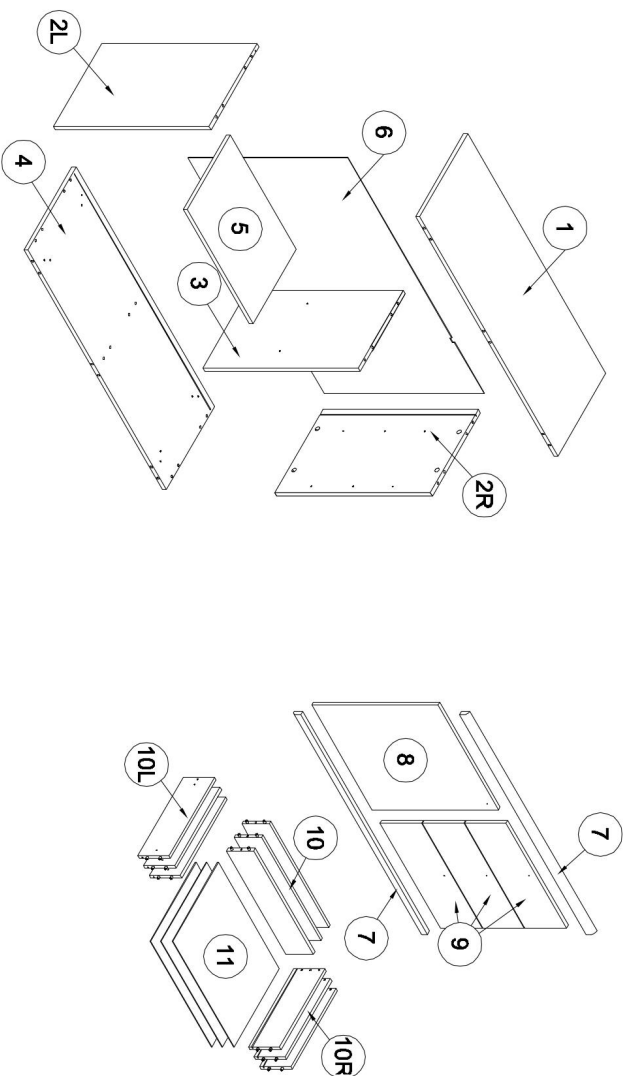

PROMI

PKSZ107

13.4.2017

- (D)** Montageanleitung
- (FR)** Notice de montage
- (NL)** Handleiding voor de montage
- (CZ)** Montážní návod
- (HU)** Szerelési útmutató
- (TR)** Montaj talimatı
- (GB)** Assembly Instructions
- (IT)** Istruzioni di montaggio
- (PL)** Instrukcja montażu
- (SK)** Návod na montáž
- (RO)** Instrucțiuni de montaj
- (RU)** Инструкция по монтажу

20 min.

1

TB X1 	N 3x20 X4 	HD X8 	TA X1 	Z X4 	V 3x13 X18 	GLUE X1 	X X12
B X18 	A 8x32 X4 X18 	R X2 	H 6.3x13 X4 	NA 4x13 X4 	PPW X6 	PC X2 	M M4x22 X4
NGD X4 	C X18 	Z X18 	ND 3.5x16 X13 	W3 X4 			

2

3

- A** 8x32
x6
- B** 8x32
x12

4

- B** 8x32
x6

- A** 8x32
x12
- K** 8x32
x2
- H** 6,3x11
x4
- ND** 3,5x17
x12
- PPW**
x6

5

- NA** 4x13
x4
- W3**
x1
- PC**
x2
- M** M4x22
x1

6

7

- TB x1
- TA x1
- Z x4
- V 3x13 x18
- NID 3.5x16 x1