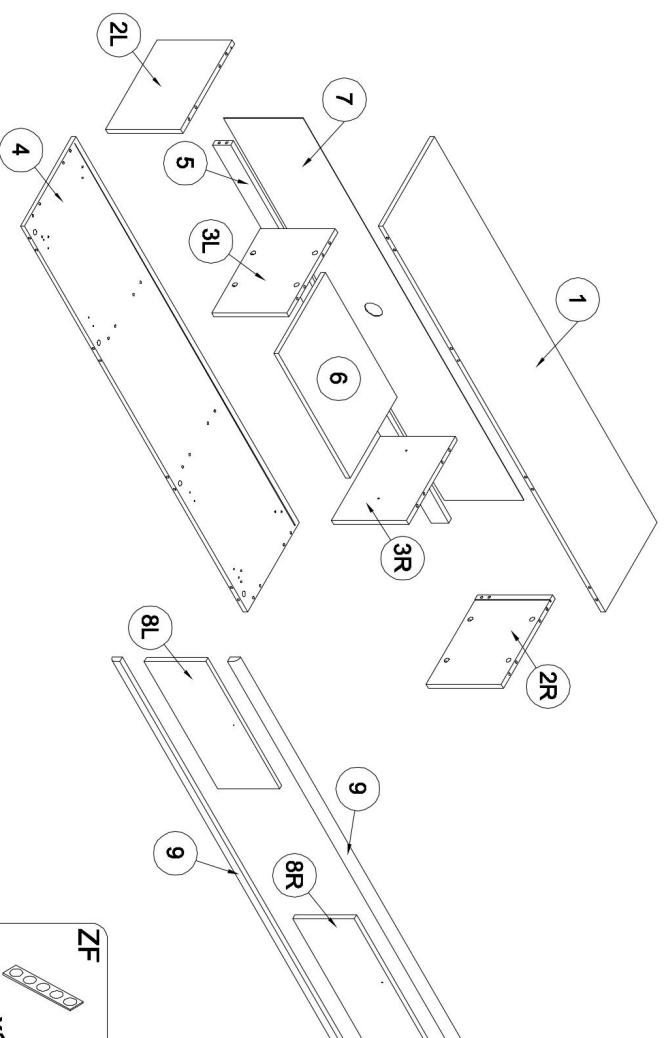

## PRTV160

8.5.2017

- D** Montageanleitung
- FR** Notice de montage
- NL** Handleiding voor de montage
- CZ** Montážní návod
- HU** Szerelési útmutató
- TR** Montaj talimatı
- GB** Assembly Instructions
- IT** Istruzioni di montaggio
- PL** Instrukcja montażu
- SK** Návod na montáž
- RO** Instrucțiuni de montaj
- RU** Инструкция по монтажу

20 min.

1

<b>O</b> X2 	<b>ND</b> 3.5x16 X12 6.3x30 X8 8x32 X26 	<b>ZG</b> X3 	<b>YD</b> 7x50 X3 X8 	<b>WB</b> X1 	<b>TB</b> X1 4x13 X9 	<b>TA</b> X1 	<b>V</b> 3x13 X4 X4 
<b>R</b> X4 	<b>H2</b> 6.3x30 X8 8x32 X26 	<b>PP</b> X4 	<b>HD</b> X3 X8 	<b>NGD</b> X1 X4 3x20 X2 	<b>NA</b> X1 4x13 X9 	<b>P</b> X1 X4 	<b>Z</b> X4 X4 M4x22 X2 
<b>B</b> X24 	<b>A</b> 8x32 X26 	<b>C</b> X24 	<b>Z</b> X24 	<b>N</b> 3x20 X2 	<b>X</b> X5 	<b>W3</b> X2 	<b>M</b> M4x22 X4 X2 

10

- ZG** x3
- WB** x1
- NGD** x4
- YD** 7x50 x3
- HD** x8
- C** x8
- Z** x8

11

- N** x2
- X** x5

- |                   |           |
|-------------------|-----------|
| <b>M</b><br>M4x22 | <b>W3</b> |
| <b>NA</b><br>4x13 | <b>P</b>  |
| <b>x2</b>         | <b>x2</b> |
| <b>x8</b>         | <b>x4</b> |

- |           |           |           |           |           |           |           |
|-----------|-----------|-----------|-----------|-----------|-----------|-----------|
| <b>TB</b> | <b>TA</b> | <b>NA</b> | <b>Z</b>  | <b>V</b>  | <b>ND</b> | <b>ZF</b> |
| 4x13      | 4x13      | 3x13      | 3,5x16    | 6         |           |           |
| <b>x1</b> | <b>x1</b> | <b>x1</b> | <b>x4</b> | <b>x4</b> | <b>x6</b> | <b>x1</b> |