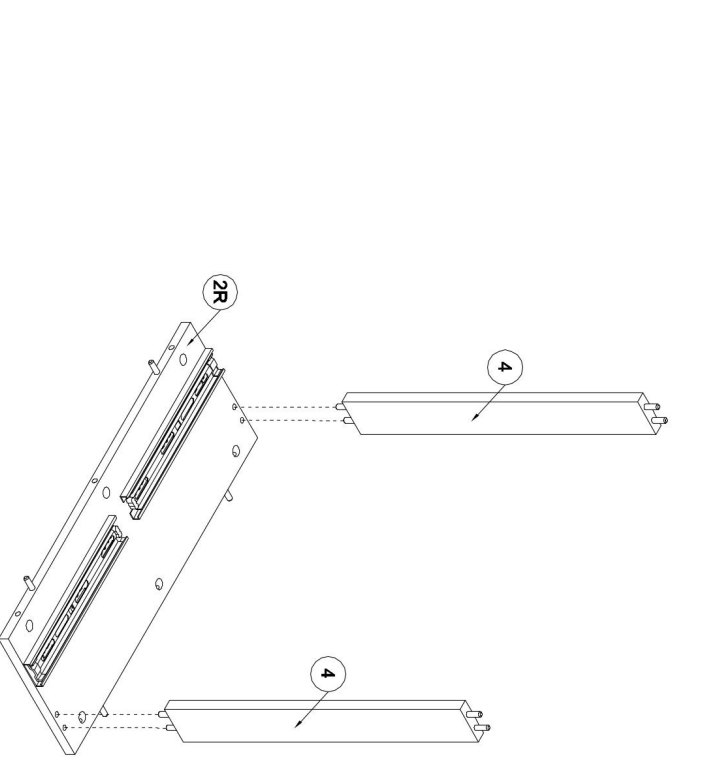

20 min.

1

B	A	C	Z	HD	NK	ND	V
x24	8x32 x26	x24	x24	x8	x4	3.5x16 x8	3x13 x12
					NGD	PPW	GLUE
					x4	300mm x4	x1

2

- B** 8x32 x24
- A** 8x32 x6

- A** 8x32 x20
- ND** 3.5x16 x8
- PPW** 300mm x4

3

5

- C** x6
- Z** x6

4

6

7

5

8

10

11