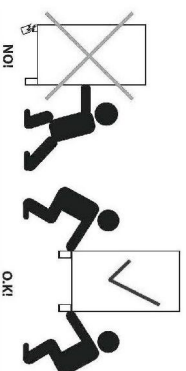

DORIN

NL107

25.4.2017

- D** Montageanleitung
- FR** Notice de montage
- NL** Handleiding voor de montage
- CZ** Montážní návod
- HU** Szerelési útmutató
- TR** Montaj talimatı
- GB** Assembly Instructions
- IT** Istruzioni di montaggio
- PL** Instrukcja montażu
- SK** Návod na montáž
- RO** Instrucțiuni de montaj
- RU** Инструкция по монтажу

20 min.

1

B	A	C	Z	HD	NK	ND	V
x24	8x32 x26	x24	x24	x8	x4	3.5x16 x8	3x13 x12
					NGD	PPW	GLUE
					x4	300mm x4	x1

2

- B** 8x32 x24
- A** 8x32 x6

- A** 8x32 x20
- ND** 3.5x16 x8
- PPW** 300mm x4

3

5