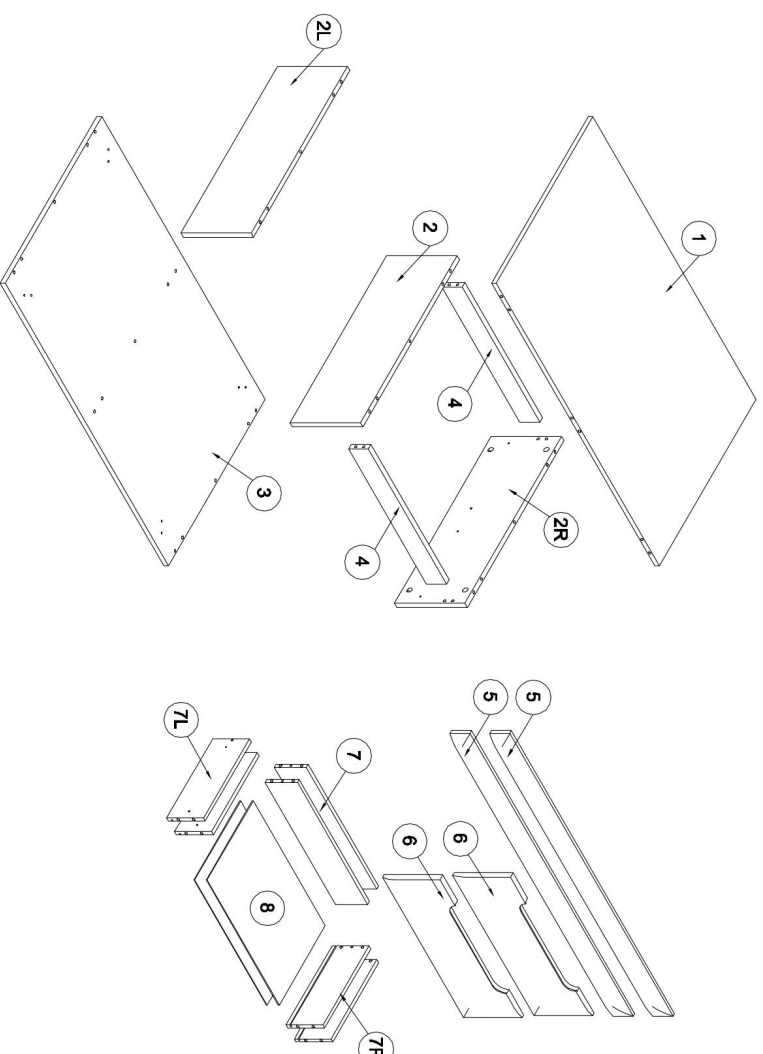

DORIN

NL107

25.4.2017

- D** Montageanleitung
- FR** Notice de montage
- NL** Handleiding voor de montage
- CZ** Montážní návod
- HU** Szerelési útmutató
- TR** Montaj talimatı
- GB** Assembly Instructions
- IT** Istruzioni di montaggio
- PL** Instrukcja montażu
- SK** Návod na montáž
- RO** Instrucțiuni de montaj
- RU** Инструкция по монтажу

20 min.

1

B	A	C	Z	HD	NK	ND	V
x24	8x32 x26	x24	x24	x8	x4	3.5x16 x8	3x13 x12
					NGD	PPW	GLUE
					x4	300mm x4	x1

2

- B** 8x32 x24
- A** 8x32 x6

- A** 8x32 x20
- ND** 3.5x16 x8
- PPW** 300mm x4

3

5

- C** x6
- Z** x6

4

6

7

5

8

10

11

X2

12

X2

13

6

6