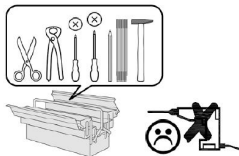

FAVI P 155

26.09.2014.

- | | |
|---|-------------------------------------|
| (D) Montageanleitung | (GB) Assembly Instructions |
| (FR) Notice de montage | (IT) Istruzioni di montaggio |
| (NL) Handleiding voor de montage | (PL) Instrukcja montażu |
| (CZ) Montážní návod | (SK) Návod na montáž |
| (HU) Szerelési útmutató | (RO) Instrucțiuni de montaj |
| (TR) Montaj talimatı | (RU) ИНСТРУКЦИЯ ПО МОНТАЖУ |