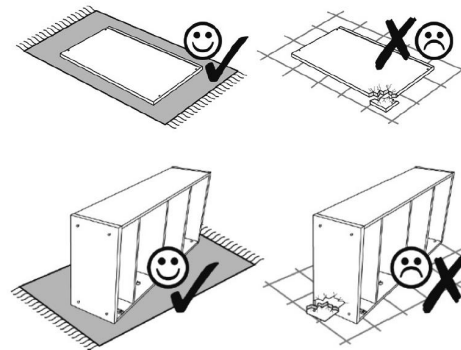

21.10.2014.

(D) Montageanleitung	(GB) Assembly Instructions
(FR) Notice de montage	(IT) Istruzioni di montaggio
(NL) Handleiding voor de montage	(PL) Instrukcja montażu
(CZ) Montážní návod	(SK) Návod na montáž
(HU) Szerelési útmutató	(RO) Instrucțiuni de montaj
(TR) Montaj talimatı	(RU) ИНСТРУКЦИЯ ПО МОНТАЖУ

1