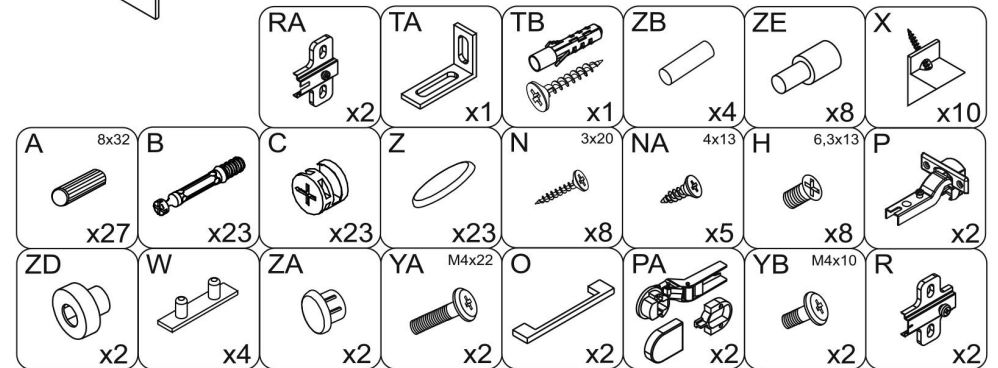

21.10.2014.

(D) Montageanleitung	(GB) Assembly Instructions
(FR) Notice de montage	(IT) Istruzioni di montaggio
(NL) Handleiding voor de montage	(PL) Instrukcja montażu
(CZ) Montážní návod	(SK) Návod na montáž
(HU) Szerelési útmutató	(RO) Instrucțiuni de montaj
(TR) Montaj talimatı	(RU) ИНСТРУКЦИЯ ПО МОНТАЖУ

1