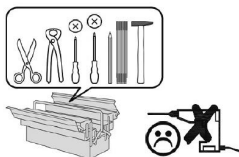

FAVI SWT 70

21.10.2014.

- | | |
|---|-------------------------------------|
| (D) Montageanleitung | (GB) Assembly Instructions |
| (FR) Notice de montage | (IT) Istruzioni di montaggio |
| (NL) Handleiding voor de montage | (PL) Instrukcja montażu |
| (CZ) Montážní návod | (SK) Návod na montáž |
| (HU) Szerelési útmutató | (RO) Instrucțiuni de montaj |
| (TR) Montaj talimatı | (RU) ИНСТРУКЦИЯ ПО МОНТАЖУ |