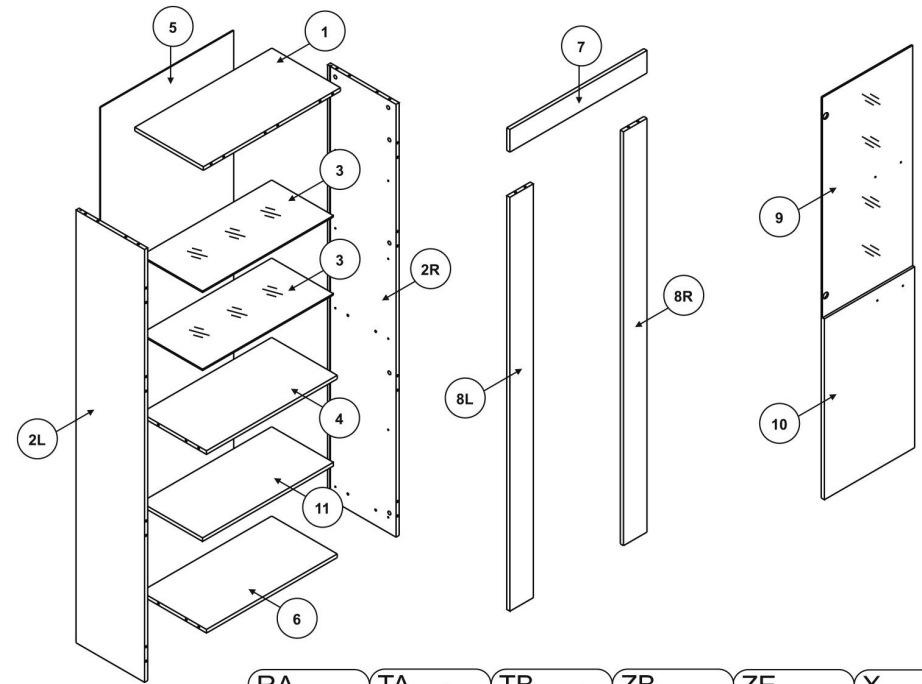

21.10.2014.

(D) Montageanleitung	(GB) Assembly Instructions
(FR) Notice de montage	(IT) Istruzioni di montaggio
(NL) Handleiding voor de montage	(PL) Instrukcja montażu
(CZ) Montážní návod	(SK) Návod na montáž
(HU) Szerelési útmutató	(RO) Instrucțiuni de montaj
(TR) Montaj talimatı	(RU) ИНСТРУКЦИЯ ПО МОНТАЖУ

1